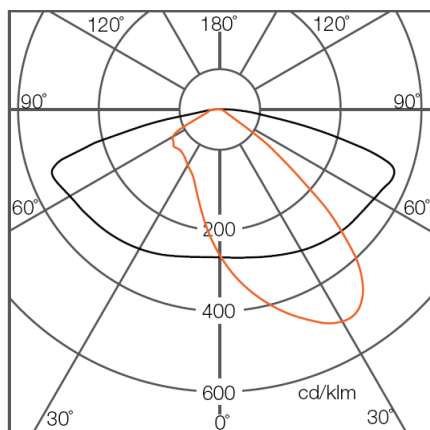

Midi 90W-150W

Photometrics

SNB (155°X55°)

SMB (150°X70°)

LEDENVO™ LED Street Light V2

Product Reference	Ordering Code (EAN40)		V	W	Hz	K	lm					
LEDENOSTV2.20W 730 SPD VS4 OSRAM	4062172350259	Warm white	220-240~	20	50 / 60	3000	2700	NB	383	114	82	3
LEDENOSTV2.20W 740 SPD VS4 OSRAM	4062172350273	Neutral white	220-240~	20	50 / 60	4000	2900	NB	383	114	82	3
LEDENOSTV2.20W 757 SPD VS4 OSRAM	4062172350297	Cold white	220-240~	20	50 / 60	5700	2900	NB	383	114	82	3
LEDENOSTV2.30W 730 SPD VS4 OSRAM	4062172350310	Warm white	220-240~	30	50 / 60	3000	4050	NB	383	114	82	3
LEDENOSTV2.30W 740 SPD VS4 OSRAM	4062172350334	Neutral white	220-240~	30	50 / 60	4000	4350	NB	383	114	82	3
LEDENOSTV2.30W 757 SPD VS4 OSRAM	4062172350358	Cold white	220-240~	30	50 / 60	5700	4350	NB	383	114	82	3
LEDENOSTV2.50W 730 SPD VS4 OSRAM	4062172350372	Warm white	220-240~	50	50 / 60	3000	6750	NB	453	125	82	3
LEDENOSTV2.50W 740 SPD VS4 OSRAM	4062172350396	Neutral white	220-240~	50	50 / 60	4000	7250	NB	453	125	82	3
LEDENOSTV2.50W 757 SPD VS4 OSRAM	4062172350419	Cold white	220-240~	50	50 / 60	5700	7250	NB	453	125	82	3
LEDENOSTV2.60W 730 SPD VS4 OSRAM	4062172350433	Warm white	220-240~	60	50 / 60	3000	8100	NB	453	125	82	3
LEDENOSTV2.60W 740 SPD VS4 OSRAM	4062172350457	Neutral white	220-240~	60	50 / 60	4000	8700	NB	453	125	82	3
LEDENOSTV2.60W 757 SPD VS4 OSRAM	4062172350471	Cold white	220-240~	60	50 / 60	5700	8700	NB	453	125	82	3
LEDENOSTV2.70W 730 SPD VS4 OSRAM	4062172350495	Warm white	220-240~	70	50 / 60	3000	9450	NB	453	125	82	3
LEDENOSTV2.70W 740 SPD VS4 OSRAM	4062172350518	Neutral white	220-240~	70	50 / 60	4000	10150	NB	453	125	82	3
LEDENOSTV2.70W 757 SPD VS4 OSRAM	4062172350532	Cold white	220-240~	70	50 / 60	5700	10150	NB	453	125	82	3
LEDENOSTV2.90W 730 SPD VS2 OSRAM	4062172350556	Warm white	220-240~	90	50 / 60	3000	12150	MB	586	200	82	3
LEDENOSTV2.90W 740 SPD VS2 OSRAM	4062172350570	Neutral white	220-240~	90	50 / 60	4000	13050	MB	586	200	82	3
LEDENOSTV2.90W 757 SPD VS2 OSRAM	4062172350594	Cold white	220-240~	90	50 / 60	5700	13050	MB	586	200	82	3
LEDENOSTV2.120W 730 SPD VS2 OSRAM	4062172350617	Warm white	220-240~	120	50 / 60	3000	16200	MB	586	200	82	3
LEDENOSTV2.120W 740 SPD VS2 OSRAM	4062172350631	Neutral white	220-240~	120	50 / 60	4000	17400	MB	586	200	82	3
LEDENOSTV2.120W 757 SPD VS2 OSRAM	4062172350655	Cold white	220-240~	120	50 / 60	5700	17400	MB	586	200	82	3
LEDENOSTV2.150W 730 SPD VS2 OSRAM	4062172350679	Warm white	220-240~	150	50 / 60	3000	20250	MB	586	200	82	3
LEDENOSTV2.150W 740 SPD VS2 OSRAM	4062172350693	Neutral white	220-240~	150	50 / 60	4000	21750	MB	586	200	82	3
LEDENOSTV2.150W 757 SPD VS2 OSRAM	4062172350716	Cold white	220-240~	150	50 / 60	5700	21750	MB	586	200	82	3
LEDENOSTV2P.20W 730 SPD VS4 OSRAM	4062172350761	Warm white	220-240~	20	50 / 60	3000	2700	NB	383	114	82	5
LEDENOSTV2P.20W 740 SPD VS4 OSRAM	4062172350785	Neutral white	220-240~	20	50 / 60	4000	2900	NB	383	114	82	5
LEDENOSTV2P.20W 757 SPD VS4 OSRAM	4062172350808	Cold white	220-240~	20	50 / 60	5700	2900	NB	383	114	82	5
LEDENOSTV2P.30W 730 SPD VS4 OSRAM	4062172350822	Warm white	220-240~	30	50 / 60	3000	4050	NB	383	114	82	5
LEDENOSTV2P.30W 740 SPD VS4 OSRAM	4062172350846	Neutral white	220-240~	30	50 / 60	4000	4350	NB	383	114	82	5
LEDENOSTV2P.30W 757 SPD VS4 OSRAM	4062172350860	Cold white	220-240~	30	50 / 60	5700	4350	NB	383	114	82	5
LEDENOSTV2P.50W 730 SPD VS4 OSRAM	4062172350884	Warm white	220-240~	50	50 / 60	3000	6750	NB	453	125	82	5
LEDENOSTV2P.50W 740 SPD VS4 OSRAM	4062172350907	Neutral white	220-240~	50	50 / 60	4000	7250	NB	453	125	82	5
LEDENOSTV2P.50W 757 SPD VS4 OSRAM	4062172350921	Cold white	220-240~	50	50 / 60	5700	7250	NB	453	125	82	5
LEDENOSTV2P.60W 730 SPD VS4 OSRAM	4062172350945	Warm white	220-240~	60	50 / 60	3000	8100	NB	453	125	82	5
LEDENOSTV2P.60W 740 SPD VS4 OSRAM	4062172350969	Neutral white	220-240~	60	50 / 60	4000	8700	NB	453	125	82	5
LEDENOSTV2P.60W 757 SPD VS4 OSRAM	4062172350983	Cold white	220-240~	60	50 / 60	5700	8700	NB	453	125	82	5
LEDENOSTV2P.70W 730 SPD VS4 OSRAM	4062172351003	Warm white	220-240~	70	50 / 60	3000	9450	NB	453	125	82	5
LEDENOSTV2P.70W 740 SPD VS4 OSRAM	4062172351027	Neutral white	220-240~	70	50 / 60	4000	10150	NB	453	125	82	5
LEDENOSTV2P.70W 757 SPD VS4 OSRAM	4062172351041	Cold white	220-240~	70	50 / 60	5700	10150	NB	453	125	82	5
LEDENOSTV2P.90W 730 SPD VS2 OSRAM	4062172351065	Warm white	220-240~	90	50 / 60	3000	12150	MB	586	200	82	5
LEDENOSTV2P.90W 740 SPD VS2 OSRAM	4062172351089	Neutral white	220-240~	90	50 / 60	4000	13050	MB	586	200	82	5
LEDENOSTV2P.90W 757 SPD VS2 OSRAM	4062172351102	Cold white	220-240~	90	50 / 60	5700	13050	MB	586	200	82	5
LEDENOSTV2P.120W 730 SPD VS2 OSRAM	4062172351126	Warm white	220-240~	120	50 / 60	3000	16200	MB	586	200	82	5
LEDENOSTV2P.120W 740 SPD VS2 OSRAM	4062172351140	Neutral white	220-240~	120	50 / 60	4000	17400	MB	586	200	82	5
LEDENOSTV2P.120W 757 SPD VS2 OSRAM	4062172351164	Cold white	220-240~	120	50 / 60	5700	17400	MB	586	200	82	5
LEDENOSTV2P.150W 730 SPD VS2 OSRAM	4062172351188	Warm white	220-240~	150	50 / 60	3000	20250	MB	586	200	82	5
LEDENOSTV2P.150W 740 SPD VS2 OSRAM	4062172351201	Neutral white	220-240~	150	50 / 60	4000	21750	MB	586	200	82	5
LEDENOSTV2P.150W 757 SPD VS2 OSRAM	4062172351225	Cold white	220-240~	150	50 / 60	5700	21750	MB	586	200	82	5