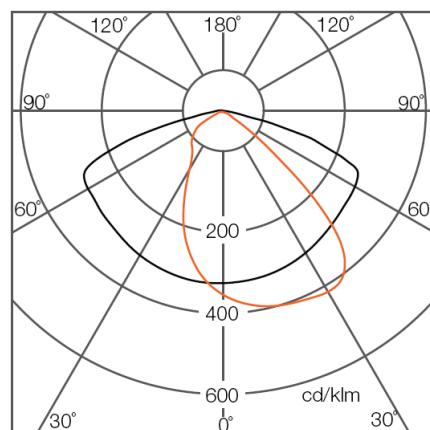

Midi 90W-150W

Photometrics

SNB (155°X55°)

SMB (150°X70°)

LEDENVO™ LED Street Light V2

Product Reference	Ordering Code (EAN40)		V	W	Hz	K	lm					
LEDENOSTV2.20W 730 SPD VS4 OSRAM	4062172350259	Warm white	220-240~	20	50 / 60	3000	2700	NB	383	114	82	3
LEDENOSTV2.20W 740 SPD VS4 OSRAM	4062172350273	Neutral white	220-240~	20	50 / 60	4000	2900	NB	383	114	82	3
LEDENOSTV2.20W 757 SPD VS4 OSRAM	4062172350297	Cold white	220-240~	20	50 / 60	5700	2900	NB	383	114	82	3
LEDENOSTV2.30W 730 SPD VS4 OSRAM	4062172350310	Warm white	220-240~	30	50 / 60	3000	4050	NB	383	114	82	3
LEDENOSTV2.30W 740 SPD VS4 OSRAM	4062172350334	Neutral white	220-240~	30	50 / 60	4000	4350	NB	383	114	82	3
LEDENOSTV2.30W 757 SPD VS4 OSRAM	4062172350358	Cold white	220-240~	30	50 / 60	5700	4350	NB	383	114	82	3
LEDENOSTV2.50W 730 SPD VS4 OSRAM	4062172350372	Warm white	220-240~	50	50 / 60	3000	6750	NB	453	125	82	3
LEDENOSTV2.50W 740 SPD VS4 OSRAM	4062172350396	Neutral white	220-240~	50	50 / 60	4000	7250	NB	453	125	82	3
LEDENOSTV2.50W 757 SPD VS4 OSRAM	4062172350419	Cold white	220-240~	50	50 / 60	5700	7250	NB	453	125	82	3
LEDENOSTV2.60W 730 SPD VS4 OSRAM	4062172350433	Warm white	220-240~	60	50 / 60	3000	8100	NB	453	125	82	3
LEDENOSTV2.60W 740 SPD VS4 OSRAM	4062172350457	Neutral white	220-240~	60	50 / 60	4000	8700	NB	453	125	82	3
LEDENOSTV2.60W 757 SPD VS4 OSRAM	4062172350471	Cold white	220-240~	60	50 / 60	5700	8700	NB	453	125	82	3
LEDENOSTV2.70W 730 SPD VS4 OSRAM	4062172350495	Warm white	220-240~	70	50 / 60	3000	9450	NB	453	125	82	3
LEDENOSTV2.70W 740 SPD VS4 OSRAM	4062172350518	Neutral white	220-240~	70	50 / 60	4000	10150	NB	453	125	82	3
LEDENOSTV2.70W 757 SPD VS4 OSRAM	4062172350532	Cold white	220-240~	70	50 / 60	5700	10150	NB	453	125	82	3
LEDENOSTV2.90W 730 SPD VS2 OSRAM	4062172350556	Warm white	220-240~	90	50 / 60	3000	12150	MB	586	200	82	3
LEDENOSTV2.90W 740 SPD VS2 OSRAM	4062172350570	Neutral white	220-240~	90	50 / 60	4000	13050	MB	586	200	82	3
LEDENOSTV2.90W 757 SPD VS2 OSRAM	4062172350594	Cold white	220-240~	90	50 / 60	5700	13050	MB	586	200	82	3
LEDENOSTV2.120W 730 SPD VS2 OSRAM	4062172350617	Warm white	220-240~	120	50 / 60	3000	16200	MB	586	200	82	3
LEDENOSTV2.120W 740 SPD VS2 OSRAM	4062172350631	Neutral white	220-240~	120	50 / 60	4000	17400	MB	586	200	82	3
LEDENOSTV2.120W 757 SPD VS2 OSRAM	4062172350655	Cold white	220-240~	120	50 / 60	5700	17400	MB	586	200	82	3
LEDENOSTV2.150W 730 SPD VS2 OSRAM	4062172350679	Warm white	220-240~	150	50 / 60	3000	20250	MB	586	200	82	3
LEDENOSTV2.150W 740 SPD VS2 OSRAM	4062172350693	Neutral white	220-240~	150	50 / 60	4000	21750	MB	586	200	82	3
LEDENOSTV2.150W 757 SPD VS2 OSRAM	4062172350716	Cold white	220-240~	150	50 / 60	5700	21750	MB	586	200	82	3
LEDENOSTV2P.20W 730 SPD VS4 OSRAM	4062172350761	Warm white	220-240~	20	50 / 60	3000	2700	NB	383	114	82	5
LEDENOSTV2P.20W 740 SPD VS4 OSRAM	4062172350785	Neutral white	220-240~	20	50 / 60	4000	2900	NB	383	114	82	5
LEDENOSTV2P.20W 757 SPD VS4 OSRAM	4062172350808	Cold white	220-240~	20	50 / 60	5700	2900	NB	383	114	82	5
LEDENOSTV2P.30W 730 SPD VS4 OSRAM	4062172350822	Warm white	220-240~	30	50 / 60	3000	4050	NB	383	114	82	5
LEDENOSTV2P.30W 740 SPD VS4 OSRAM	4062172350846	Neutral white	220-240~	30	50 / 60	4000	4350	NB	383	114	82	5
LEDENOSTV2P.30W 757 SPD VS4 OSRAM	4062172350860	Cold white	220-240~	30	50 / 60	5700	4350	NB	383	114	82	5
LEDENOSTV2P.50W 730 SPD VS4 OSRAM	4062172350884	Warm white	220-240~	50	50 / 60	3000	6750	NB	453	125	82	5
LEDENOSTV2P.50W 740 SPD VS4 OSRAM	4062172350907	Neutral white	220-240~	50	50 / 60	4000	7250	NB	453	125	82	5
LEDENOSTV2P.50W 757 SPD VS4 OSRAM	4062172350921	Cold white	220-240~	50	50 / 60	5700	7250	NB	453	125	82	5
LEDENOSTV2P.60W 730 SPD VS4 OSRAM	4062172350945	Warm white	220-240~	60	50 / 60	3000	8100	NB	453	125	82	5
LEDENOSTV2P.60W 740 SPD VS4 OSRAM	4062172350969	Neutral white	220-240~	60	50 / 60	4000	8700	NB	453	125	82	5
LEDENOSTV2P.60W 757 SPD VS4 OSRAM	4062172350983	Cold white	220-240~	60	50 / 60	5700	8700	NB	453	125	82	5
LEDENOSTV2P.70W 730 SPD VS4 OSRAM	4062172351003	Warm white	220-240~	70	50 / 60	3000	9450	NB	453	125	82	5
LEDENOSTV2P.70W 740 SPD VS4 OSRAM	4062172351027	Neutral white	220-240~	70	50 / 60	4000	10150	NB	453	125	82	5
LEDENOSTV2P.70W 757 SPD VS4 OSRAM	4062172351041	Cold white	220-240~	70	50 / 60	5700	10150	NB	453	125	82	5
LEDENOSTV2P.90W 730 SPD VS2 OSRAM	4062172351065	Warm white	220-240~	90	50 / 60	3000	12150	MB	586	200	82	5
LEDENOSTV2P.90W 740 SPD VS2 OSRAM	4062172351089	Neutral white	220-240~	90	50 / 60	4000	13050	MB	586	200	82	5
LEDENOSTV2P.90W 757 SPD VS2 OSRAM	4062172351102	Cold white	220-240~	90	50 / 60	5700	13050	MB	586	200	82	5
LEDENOSTV2P.120W 730 SPD VS2 OSRAM	4062172351126	Warm white	220-240~	120	50 / 60	3000	16200	MB	586	200	82	5
LEDENOSTV2P.120W 740 SPD VS2 OSRAM	4062172351140	Neutral white	220-240~	120	50 / 60	4000	17400	MB	586	200	82	5
LEDENOSTV2P.120W 757 SPD VS2 OSRAM	4062172351164	Cold white	220-240~	120	50 / 60	5700	17400	MB	586	200	82	5
LEDENOSTV2P.150W 730 SPD VS2 OSRAM	4062172351188	Warm white	220-240~	150	50 / 60	3000	20250	MB	586	200	82	5
LEDENOSTV2P.150W 740 SPD VS2 OSRAM	4062172351201	Neutral white	220-240~	150	50 / 60	4000	21750	MB	586	200	82	5
LEDENOSTV2P.150W 757 SPD VS2 OSRAM	4062172351225	Cold white	220-240~	150	50 / 60	5700	21750	MB	586	200	82	5