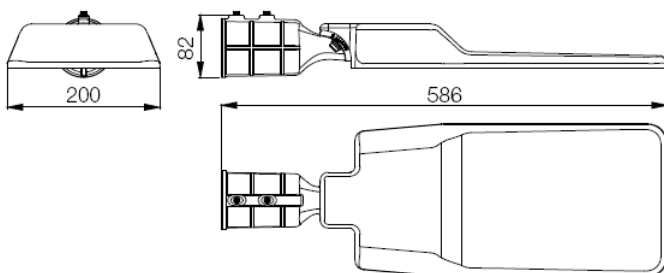

### 尺寸图

Micro 20W / 30W

Mini 50W / 60W / 70W

Midi 90W-150W

### 光度测量

SNB (155°X55°)

SMB (150°X70°)