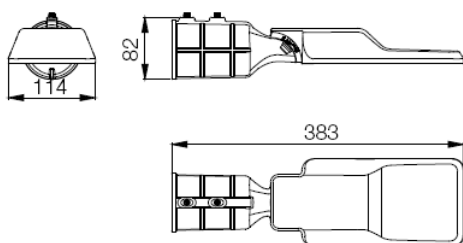

皓睿路灯二代

产品优势

性能优越

- 光效高达150lm/W
- 功率范围从20W到150W
- 色温3000K、4000K、5700K
- 3年质保及5年质保两个版本

坚固耐用

- 全系列配置10KV的防雷装置
- 铝合金压铸灯体
- 防护等级达IP66 & IK10

安装灵活

- 用于直杆或挑臂安装
- 安装仰角可调节
- 兼容直径40-60mm的灯杆

应用

- 干路、支路、居住区道路、乡村道路照明
- 商业区道路照明
- 厂区道路照明
- 停车场照明

尺寸图

Micro 20W / 30W