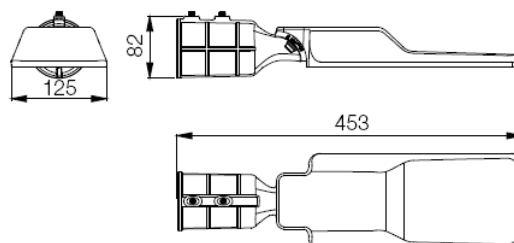

Mini 50W / 60W / 70W