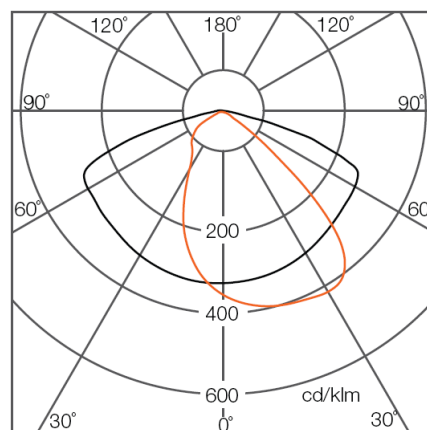

### 尺寸图

Micro 20W / 30W

Mini 50W / 60W / 70W

Midi 90W-150W

### 光度测量

SNB (155°X55°)

SMB (150°X70°)