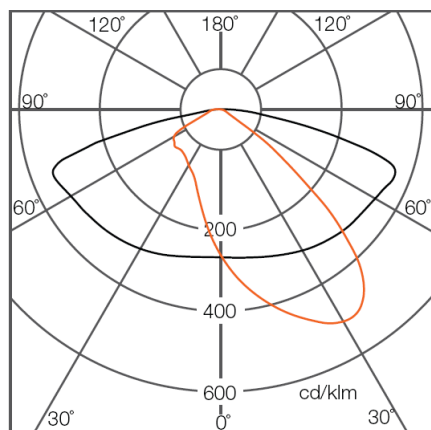

### 尺寸图

Micro 20W / 30W

Mini 50W / 60W / 70W

Midi 90W-150W

### 光度测量

SNB (155°X55°)

SMB (150°X70°)