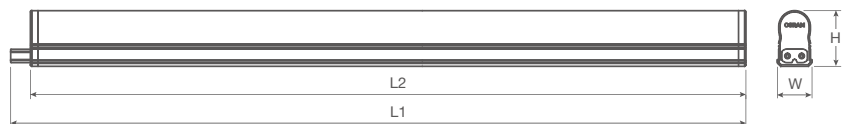

#### 品种齐全，方便使用

- 1ft / 2ft / 3ft / 4ft 可灵活选择
- 更合理的长度方便传统T5支架更换
- 配件种类齐全，满足各种安装需求

### 尺寸图

	1ft	2ft	3ft	4ft
L1	282mm	582mm	882mm	1182mm
L2	271mm	571mm	871mm	1171mm
W	21mm			
H	31mm			