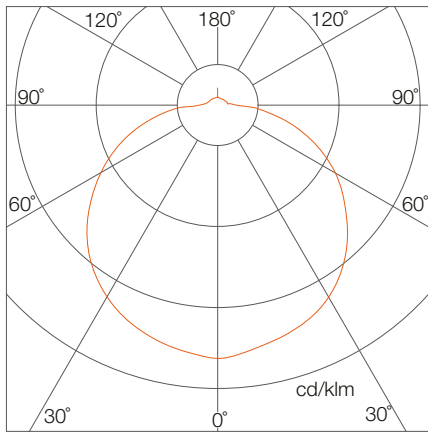

光度测量

灯具配光曲线

照度分布

	中心照度 Lux/klm	光斑直径
0.5m	1117	1.92m
1m	279	3.84m
1.5m	124	5.76m
2m	70	7.68m
2.5m	45	9.60m
3m	31	11.53m

如需英尺计量则乘以3.28

● 水平光束角: 125.0°
如需fc计量则除以10.7

由于LED制造工艺的特殊条件，上表给出的灯具配光曲线仅代表批量产品的统计数据，不一定对应单个产品的实际参数（可能和典型值有所差别）。