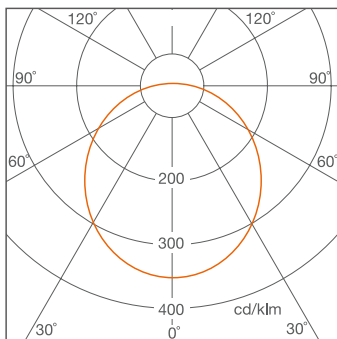

光度测量

产品优势

质量过硬，安全可靠

- 30000小时长寿命
- 1KV线对线浪涌保护
- IP40

均匀舒适的照明体验

- 优化光学设计，出光均匀
- 进口灯珠确保色温一致性
- 高显指 CRI>80
- 出光面大，光束角达到110度

安装方便，简单实用

- 10-12.5mm 宽安装环，解决各种改造项目中的尺寸偏差问题
- 一体式灯体设计
- 整体高度仅为 35mm
- 100-140mm 飞线，方便接入市电