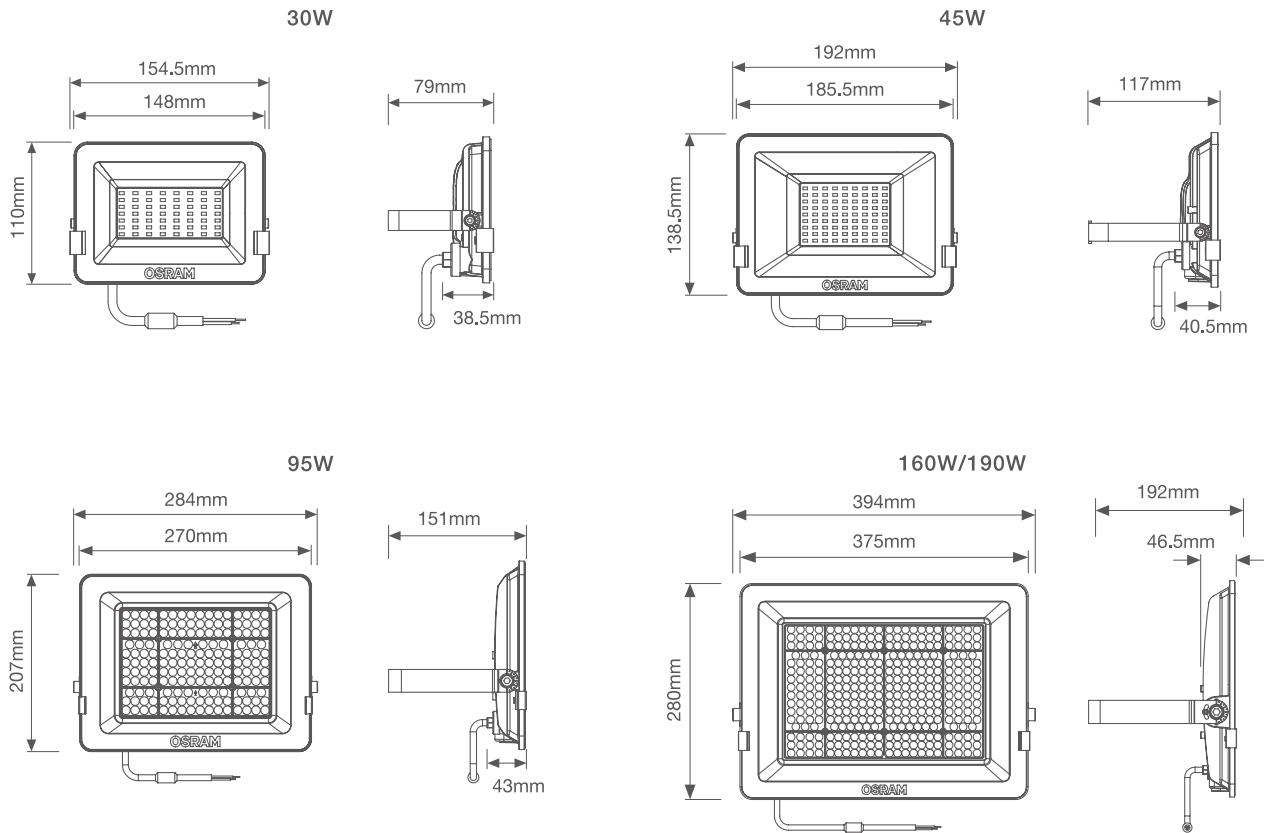

应用

- 户外区域泛光亮化
- 户外广告牌照明
- 标识照明
- 其他公共和工业区域

LED COMFO® Floodlight V3 皓睿泛光灯三代

尺寸图

	30W	45W	95W	160W	190W
L	154mm	192mm	284mm	394mm	394mm
W	125mm	189mm	261mm	336mm	336mm
H	39mm	41mm	44mm	46mm	46mm

光度测量

LED COMFO® Floodlight V3 皓睿泛光灯三代