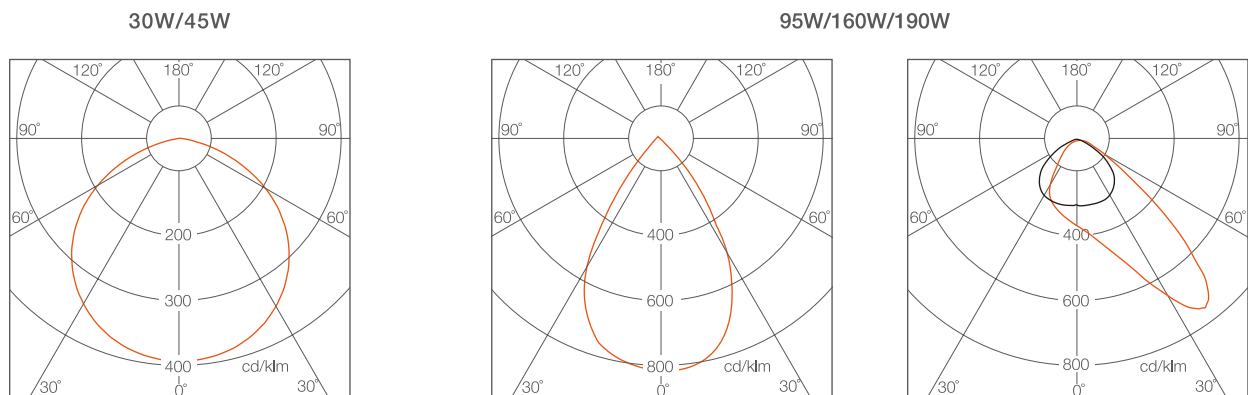

应用

- 户外区域泛光亮化
- 户外广告牌照明
- 标识照明
- 其他公共和工业区域

LED COMFO® Floodlight V3 皓睿泛光灯三代

尺寸图

	30W	45W	95W	160W	190W
L	154mm	192mm	284mm	394mm	394mm
W	125mm	189mm	261mm	336mm	336mm
H	39mm	41mm	44mm	46mm	46mm

光度测量

LED COMFO® Floodlight V3 皓睿泛光灯三代