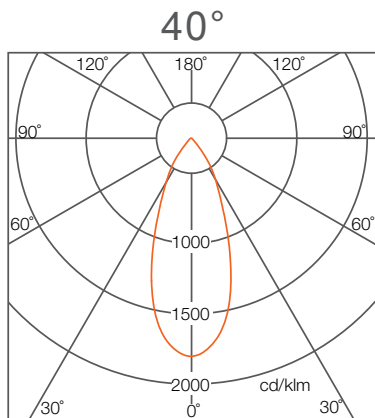

光度测量 灯具配光曲线

照度分布

	中心照度 Lux/klm	光斑直径
0.5m	41473	0.11m
1m	10368	0.21m
1.5m	4608	0.32m
2m	2592	0.42m
2.5m	1659	0.53m
3m	1152	0.63m

如需英尺计量则乘以3.28

● 光束角: 12°
如需fc计量则除以10.7

	中心照度 Lux/klm	光斑直径
0.5m	10524	0.23m
1m	2631	0.45m
1.5m	1169	0.68m
2m	658	0.91m
2.5m	421	1.14m
3m	292	1.36m

如需英尺计量则乘以3.28

● 光束角: 25.6°
如需fc计量则除以10.7

灯具配光曲线

照度分布

	中心照度 Lux/klm	光斑直径
0.5m	7234	0.36m
1m	1809	0.73m
1.5m	804	1.09m
2m	452	1.46m
2.5m	289	1.82m
3m	201	2.18m

如需英尺计量则乘以3.28

● 光束角: 40°
如需fc计量则除以10.7

由于LED制造工艺的特殊条件，上表给出的灯具配光曲线仅代表批量产品的统计数据，不一定对应单个产品的实际参数（可能和典型值有所差别）。