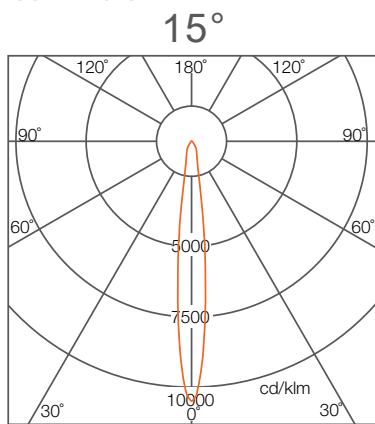

尺寸

18W × 1

18W × 2

30W × 1

30W × 2

尺寸

	18W × 1	18W × 2	30W × 1	30W × 2
L	141mm	273mm	171mm	323mm
W	141mm	141mm	171mm	171mm
H	98mm	98mm	122mm	122mm

皓睿LED多头射灯

光度测量 灯具配光曲线

照度分布

	中心照度 Lux/klm	光斑直径
0.5m	41473	0.11m
1m	10368	0.21m
1.5m	4608	0.32m
2m	2592	0.42m
2.5m	1659	0.53m
3m	1152	0.63m

如需英尺计量则乘以3.28

● 光束角: 12°
如需fc计量则除以10.7

	中心照度 Lux/klm	光斑直径
0.5m	10524	0.23m
1m	2631	0.45m
1.5m	1169	0.68m
2m	658	0.91m
2.5m	421	1.14m
3m	292	1.36m

如需英尺计量则乘以3.28

● 光束角: 25.6°
如需fc计量则除以10.7

灯具配光曲线

照度分布

	中心照度 Lux/klm	光斑直径
0.5m	7234	0.36m
1m	1809	0.73m
1.5m	804	1.09m
2m	452	1.46m
2.5m	289	1.82m
3m	201	2.18m

如需英尺计量则乘以3.28

● 光束角: 40°
如需fc计量则除以10.7

由于LED制造工艺的特殊条件，上表给出的灯具配光曲线仅代表批量产品的统计数据，不一定对应单个产品的实际参数（可能和典型值有所差别）。