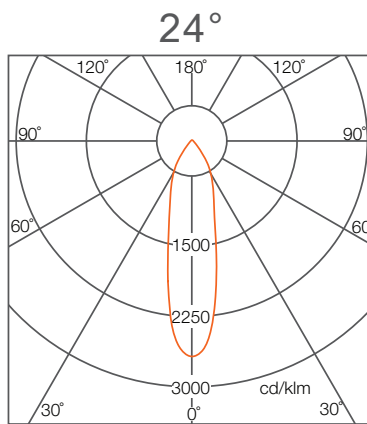

尺寸

18W × 1

18W × 2

30W × 1

30W × 2

尺寸

	18W × 1	18W × 2	30W × 1	30W × 2
L	141mm	273mm	171mm	323mm
W	141mm	141mm	171mm	171mm
H	98mm	98mm	122mm	122mm

皓睿LED多头射灯

光度测量 灯具配光曲线

照度分布

	中心照度 Lux/klm	光斑直径
0.5m	41473	0.11m
1m	10368	0.21m
1.5m	4608	0.32m
2m	2592	0.42m
2.5m	1659	0.53m
3m	1152	0.63m

如需英尺计量则乘以3.28

● 光束角: 12°
如需fc计量则除以10.7

	中心照度 Lux/klm	光斑直径
0.5m	10524	0.23m
1m	2631	0.45m
1.5m	1169	0.68m
2m	658	0.91m
2.5m	421	1.14m
3m	292	1.36m

如需英尺计量则乘以3.28

● 光束角: 25.6°
如需fc计量则除以10.7

灯具配光曲线

照度分布

	中心照度 Lux/klm	光斑直径
0.5m	7234	0.36m
1m	1809	0.73m
1.5m	804	1.09m
2m	452	1.46m
2.5m	289	1.82m
3m	201	2.18m

如需英尺计量则乘以3.28

● 光束角: 40°
如需fc计量则除以10.7

由于LED制造工艺的特殊条件，上表给出的灯具配光曲线仅代表批量产品的统计数据，不一定对应单个产品的实际参数（可能和典型值有所差别）。