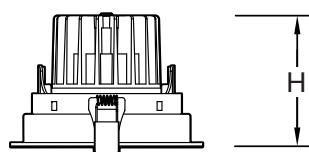

皓睿LED多头射灯

尺寸

18W × 1

18W × 2

30W × 1

30W × 2

尺寸

	18W × 1	18W × 2	30W × 1	30W × 2
L	141mm	273mm	171mm	323mm
W	141mm	141mm	171mm	171mm
H	98mm	98mm	122mm	122mm