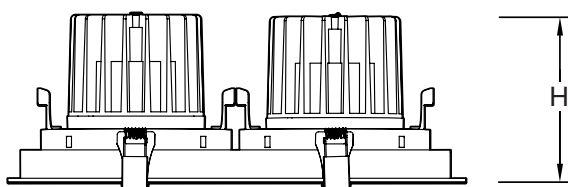

尺寸

18W × 1

18W × 2

30W × 1

30W × 2

尺寸

	18W × 1	18W × 2	30W × 1	30W × 2
L	141mm	273mm	171mm	323mm
W	141mm	141mm	171mm	171mm
H	98mm	98mm	122mm	122mm

皓睿LED多头射灯