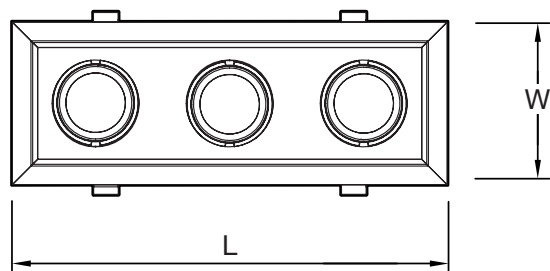

皓睿LED多头射灯

尺寸

9W × 1

9W × 2

9W × 3

尺寸

	9W × 1	9W × 2	9W × 3
L	113mm	216mm	300mm
W	113mm	113mm	113mm
H	82mm	82mm	82mm

皓睿LED多头射灯

尺寸

18W × 1

18W × 2

30W × 1

30W × 2

尺寸

	18W × 1	18W × 2	30W × 1	30W × 2
L	141mm	273mm	171mm	323mm
W	141mm	141mm	171mm	171mm
H	98mm	98mm	122mm	122mm

皓睿LED多头射灯