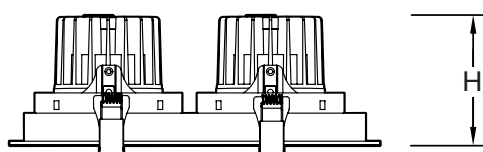

皓睿LED多头射灯

尺寸

9W × 1

9W × 2

9W × 3

尺寸

	9W × 1	9W × 2	9W × 3
L	113mm	216mm	300mm
W	113mm	113mm	113mm
H	82mm	82mm	82mm

皓睿LED多头射灯

尺寸

18W × 1

18W × 2

30W × 1

30W × 2

尺寸

	18W × 1	18W × 2	30W × 1	30W × 2
L	141mm	273mm	171mm	323mm
W	141mm	141mm	171mm	171mm
H	98mm	98mm	122mm	122mm

皓睿LED多头射灯