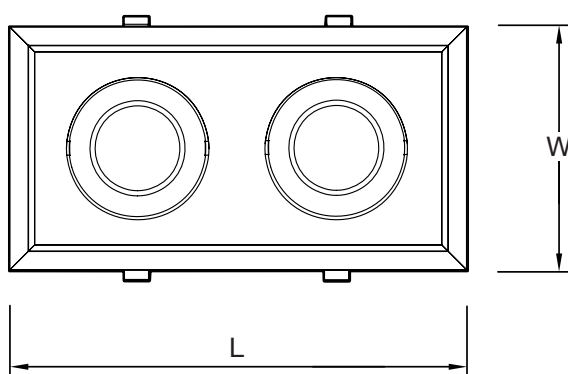

皓睿LED多头射灯

尺寸

9W × 1

9W × 2

9W × 3

尺寸

	9W × 1	9W × 2	9W × 3
L	113mm	216mm	300mm
W	113mm	113mm	113mm
H	82mm	82mm	82mm

皓睿LED多头射灯

尺寸

18W × 1

18W × 2

30W × 1

30W × 2

尺寸

	18W × 1	18W × 2	30W × 1	30W × 2
L	141mm	273mm	171mm	323mm
W	141mm	141mm	171mm	171mm
H	98mm	98mm	122mm	122mm

皓睿LED多头射灯