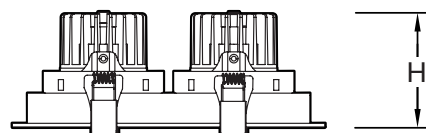

皓睿LED多头射灯

尺寸

9W × 1

9W × 2

9W × 3

尺寸

	9W × 1	9W × 2	9W × 3
L	113mm	216mm	300mm
W	113mm	113mm	113mm
H	82mm	82mm	82mm

皓睿LED多头射灯