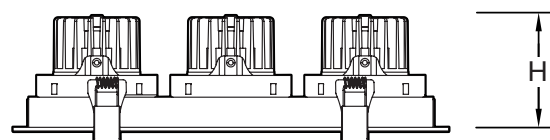

皓睿LED多头射灯

尺寸

9W × 1

9W × 2

9W × 3

尺寸

	9W × 1	9W × 2	9W × 3
L	113mm	216mm	300mm
W	113mm	113mm	113mm
H	82mm	82mm	82mm

皓睿LED多头射灯