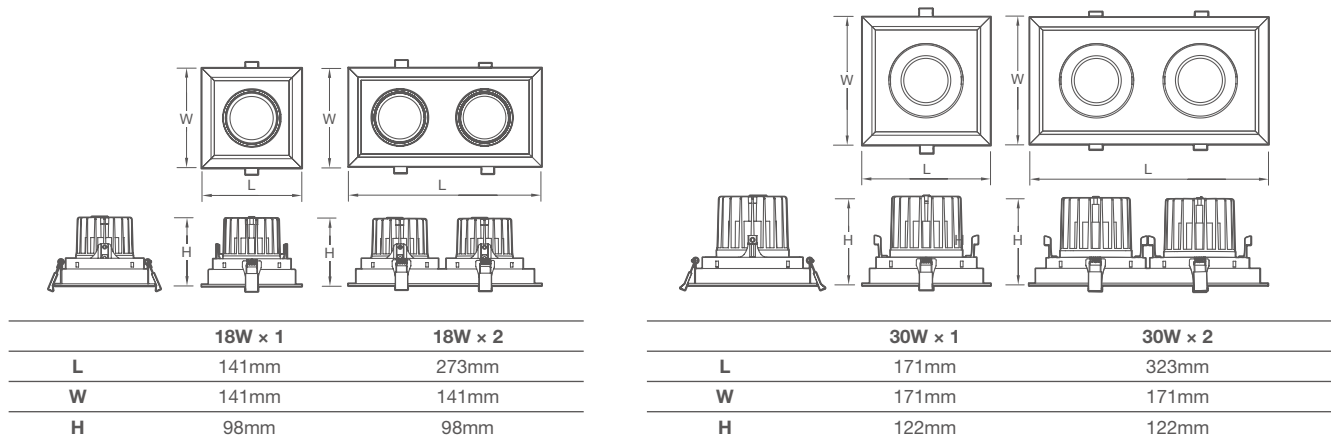

良好的光学效果和节能

- 顶级COB芯片提供一致色温亮度
- 比传统光源斗胆灯节能至少50%以上
- 阶梯式面环设计提供了良好的眩光控制

应用

- 商品展示
- 商业建筑
- 零售商店
- 购物中心
- 大堂和走廊
- 家庭应用

尺寸图

LED COMFO® Multi-head

配光曲线

产品名称	产品编码 (EAN40)		V	W	Hz		K	lm	b [mm]	l [mm]	h [mm]	
LED COMFO Multi-head 1*9W 830 15D 24X1 OSRAM	4052899483064	暖白	220~240	9 x 1	50 / 60	15	3000	631	113	113	82	24
LED COMFO Multi-head 1*9W 840 15D 24X1 OSRAM	4052899483088	中性白	220~240	9 x 1	50 / 60	15	4000	675	113	113	82	24
LED COMFO Multi-head 1*9W 857 15D 24X1 OSRAM	4052899483101	冷白	220~240	9 x 1	50 / 60	15	5700	719	113	113	82	24
LED COMFO Multi-head 1*9W 830 24D 24X1 OSRAM	4052899483125	暖白	220~240	9 x 1	50 / 60	24	3000	631	113	113	82	24
LED COMFO Multi-head 1*9W 840 24D 24X1 OSRAM	4052899483149	中性白	220~240	9 x 1	50 / 60	24	4000	675	113	113	82	24
LED COMFO Multi-head 1*9W 857 24D 24X1 OSRAM	4052899483163	冷白	220~240	9 x 1	50 / 60	24	5700	719	113	113	82	24
LED COMFO Multi-head 1*9W 830 40D 24X1 OSRAM	4052899483187	暖白	220~240	9 x 1	50 / 60	40	3000	631	113	113	82	24
LED COMFO Multi-head 1*9W 840 40D 24X1 OSRAM	4052899483200	中性白	220~240	9 x 1	50 / 60	40	4000	675	113	113	82	24
LED COMFO Multi-head 1*9W 857 40D 24X1 OSRAM	4052899483224	冷白	220~240	9 x 1	50 / 60	40	5700	719	113	113	82	24
LED COMFO Multi-head 2*9W 830 15D 12X1 OSRAM	4052899483248	暖白	220~240	9 x 2	50 / 60	15	3000	1267	216	113	82	12
LED COMFO Multi-head 2*9W 840 15D 12X1 OSRAM	4052899483262	中性白	220~240	9 x 2	50 / 60	15	4000	1355	216	113	82	12
LED COMFO Multi-head 2*9W 857 15D 12X1 OSRAM	4052899483286	冷白	220~240	9 x 2	50 / 60	15	5700	1443	216	113	82	12
LED COMFO Multi-head 2*9W 830 24D 12X1 OSRAM	4052899483309	暖白	220~240	9 x 2	50 / 60	24	3000	1267	216	113	82	12
LED COMFO Multi-head 2*9W 840 24D 12X1 OSRAM	4052899483323	中性白	220~240	9 x 2	50 / 60	24	4000	1355	216	113	82	12
LED COMFO Multi-head 2*9W 857 24D 12X1 OSRAM	4052899483347	冷白	220~240	9 x 2	50 / 60	24	5700	1443	216	113	82	12
LED COMFO Multi-head 2*9W 830 40D 12X1 OSRAM	4052899483361	暖白	220~240	9 x 2	50 / 60	40	3000	1267	216	113	82	12
LED COMFO Multi-head 2*9W 840 40D 12X1 OSRAM	4052899483385	中性白	220~240	9 x 2	50 / 60	40	4000	1355	216	113	82	12
LED COMFO Multi-head 2*9W 857 40D 12X1 OSRAM	4052899483408	冷白	220~240	9 x 2	50 / 60	40	5700	1443	216	113	82	12
LED COMFO Multi-head 3*9W 830 15D 6X1 OSRAM	4052899483422	暖白	220~240	9 x 3	50 / 60	15	3000	1787	300	113	82	6
LED COMFO Multi-head 3*9W 840 15D 6X1 OSRAM	4052899483446	中性白	220~240	9 x 3	50 / 60	15	4000	1911	300	113	82	6
LED COMFO Multi-head 3*9W 857 15D 6X1 OSRAM	4052899483460	冷白	220~240	9 x 3	50 / 60	15	5700	2035	300	113	82	6
LED COMFO Multi-head 3*9W 830 24D 6X1 OSRAM	4052899483484	暖白	220~240	9 x 3	50 / 60	24	3000	1787	300	113	82	6
LED COMFO Multi-head 3*9W 840 24D 6X1 OSRAM	4052899483507	中性白	220~240	9 x 3	50 / 60	24	4000	1911	300	113	82	6
LED COMFO Multi-head 3*9W 857 24D 6X1 OSRAM	4052899483521	冷白	220~240	9 x 3	50 / 60	24	5700	2035	300	113	82	6
LED COMFO Multi-head 3*9W 830 40D 6X1 OSRAM	4052899483545	暖白	220~240	9 x 3	50 / 60	40	3000	1787	300	113	82	6
LED COMFO Multi-head 3*9W 840 40D 6X1 OSRAM	4052899483859	中性白	220~240	9 x 3	50 / 60	40	4000	1911	300	113	82	6
LED COMFO Multi-head 3*9W 857 40D 6X1 OSRAM	4052899483873	冷白	220~240	9 x 3	50 / 60	40	5700	2035	300	113	82	6