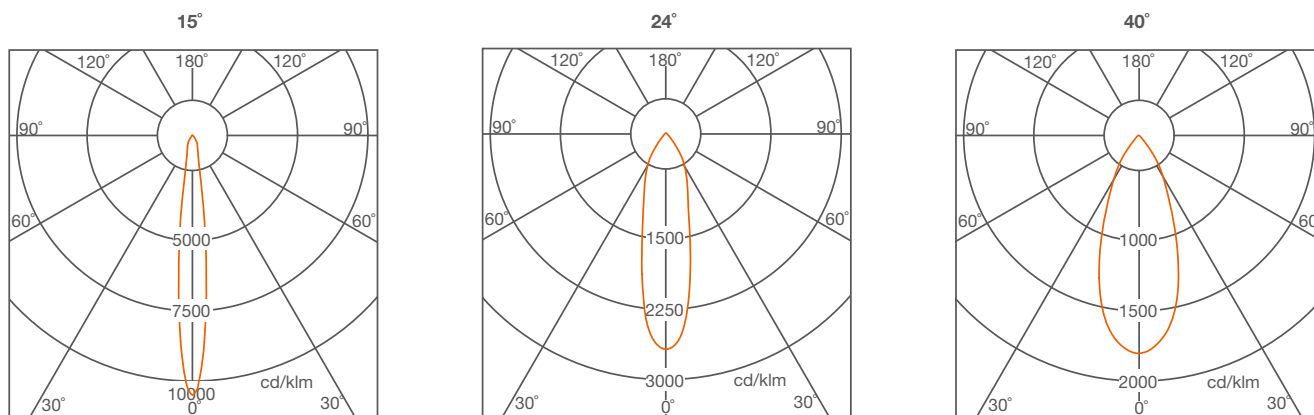

良好的光学效果和节能

- 顶级COB芯片提供一致色温亮度
- 比传统光源斗胆灯节能至少50%以上
- 阶梯式面环设计提供了良好的眩光控制

应用

- 商品展示
- 商业建筑
- 零售商店
- 购物中心
- 大堂和走廊
- 家庭应用

尺寸图

LED COMFO® Multi-head

配光曲线

产品名称	产品编码 (EAN40)		V	W	Hz		K	lm	b [mm]	l [mm]	h [mm]	
LED COMFO Multi-head 1*9W 830 15D 24X1 OSRAM	4052899483064	暖白	220~240	9 x 1	50 / 60	15	3000	631	113	113	82	24
LED COMFO Multi-head 1*9W 840 15D 24X1 OSRAM	4052899483088	中性白	220~240	9 x 1	50 / 60	15	4000	675	113	113	82	24
LED COMFO Multi-head 1*9W 857 15D 24X1 OSRAM	4052899483101	冷白	220~240	9 x 1	50 / 60	15	5700	719	113	113	82	24
LED COMFO Multi-head 1*9W 830 24D 24X1 OSRAM	4052899483125	暖白	220~240	9 x 1	50 / 60	24	3000	631	113	113	82	24
LED COMFO Multi-head 1*9W 840 24D 24X1 OSRAM	4052899483149	中性白	220~240	9 x 1	50 / 60	24	4000	675	113	113	82	24
LED COMFO Multi-head 1*9W 857 24D 24X1 OSRAM	4052899483163	冷白	220~240	9 x 1	50 / 60	24	5700	719	113	113	82	24
LED COMFO Multi-head 1*9W 830 40D 24X1 OSRAM	4052899483187	暖白	220~240	9 x 1	50 / 60	40	3000	631	113	113	82	24
LED COMFO Multi-head 1*9W 840 40D 24X1 OSRAM	4052899483200	中性白	220~240	9 x 1	50 / 60	40	4000	675	113	113	82	24
LED COMFO Multi-head 1*9W 857 40D 24X1 OSRAM	4052899483224	冷白	220~240	9 x 1	50 / 60	40	5700	719	113	113	82	24
LED COMFO Multi-head 2*9W 830 15D 12X1 OSRAM	4052899483248	暖白	220~240	9 x 2	50 / 60	15	3000	1267	216	113	82	12
LED COMFO Multi-head 2*9W 840 15D 12X1 OSRAM	4052899483262	中性白	220~240	9 x 2	50 / 60	15	4000	1355	216	113	82	12
LED COMFO Multi-head 2*9W 857 15D 12X1 OSRAM	4052899483286	冷白	220~240	9 x 2	50 / 60	15	5700	1443	216	113	82	12
LED COMFO Multi-head 2*9W 830 24D 12X1 OSRAM	4052899483309	暖白	220~240	9 x 2	50 / 60	24	3000	1267	216	113	82	12
LED COMFO Multi-head 2*9W 840 24D 12X1 OSRAM	4052899483323	中性白	220~240	9 x 2	50 / 60	24	4000	1355	216	113	82	12
LED COMFO Multi-head 2*9W 857 24D 12X1 OSRAM	4052899483347	冷白	220~240	9 x 2	50 / 60	24	5700	1443	216	113	82	12
LED COMFO Multi-head 2*9W 830 40D 12X1 OSRAM	4052899483361	暖白	220~240	9 x 2	50 / 60	40	3000	1267	216	113	82	12
LED COMFO Multi-head 2*9W 840 40D 12X1 OSRAM	4052899483385	中性白	220~240	9 x 2	50 / 60	40	4000	1355	216	113	82	12
LED COMFO Multi-head 2*9W 857 40D 12X1 OSRAM	4052899483408	冷白	220~240	9 x 2	50 / 60	40	5700	1443	216	113	82	12
LED COMFO Multi-head 3*9W 830 15D 6X1 OSRAM	4052899483422	暖白	220~240	9 x 3	50 / 60	15	3000	1787	300	113	82	6
LED COMFO Multi-head 3*9W 840 15D 6X1 OSRAM	4052899483446	中性白	220~240	9 x 3	50 / 60	15	4000	1911	300	113	82	6
LED COMFO Multi-head 3*9W 857 15D 6X1 OSRAM	4052899483460	冷白	220~240	9 x 3	50 / 60	15	5700	2035	300	113	82	6
LED COMFO Multi-head 3*9W 830 24D 6X1 OSRAM	4052899483484	暖白	220~240	9 x 3	50 / 60	24	3000	1787	300	113	82	6
LED COMFO Multi-head 3*9W 840 24D 6X1 OSRAM	4052899483507	中性白	220~240	9 x 3	50 / 60	24	4000	1911	300	113	82	6
LED COMFO Multi-head 3*9W 857 24D 6X1 OSRAM	4052899483521	冷白	220~240	9 x 3	50 / 60	24	5700	2035	300	113	82	6
LED COMFO Multi-head 3*9W 830 40D 6X1 OSRAM	4052899483545	暖白	220~240	9 x 3	50 / 60	40	3000	1787	300	113	82	6
LED COMFO Multi-head 3*9W 840 40D 6X1 OSRAM	4052899483859	中性白	220~240	9 x 3	50 / 60	40	4000	1911	300	113	82	6
LED COMFO Multi-head 3*9W 857 40D 6X1 OSRAM	4052899483873	冷白	220~240	9 x 3	50 / 60	40	5700	2035	300	113	82	6