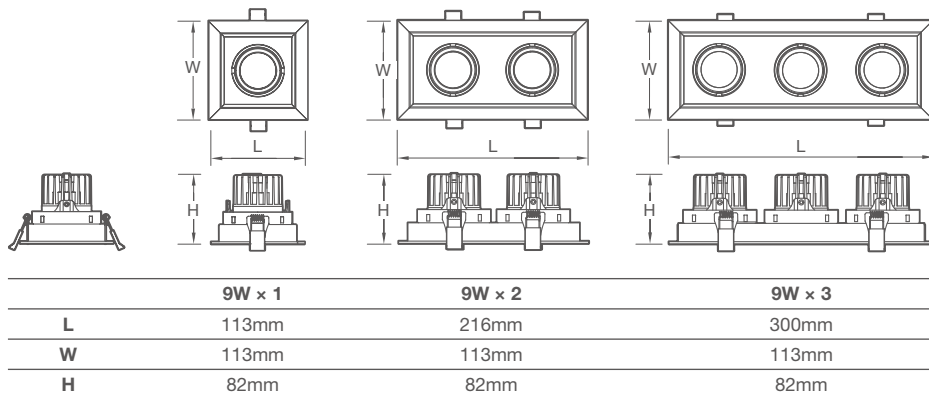

良好的光学效果和节能

- 顶级COB芯片提供一致色温亮度
- 比传统光源斗胆灯节能至少50%以上
- 阶梯式面环设计提供了良好的眩光控制

应用

- 商品展示
- 商业建筑
- 零售商店
- 购物中心
- 大堂和走廊
- 家庭应用

尺寸图

LED COMFO® Multi-head

配光曲线

产品名称	产品编码 (EAN40)		V	W	Hz		K	lm	b [mm]	l [mm]	h [mm]	
LED COMFO Multi-head 1*9W 830 15D 24X1 OSRAM	4052899483064	暖白	220~240	9 x 1	50 / 60	15	3000	631	113	113	82	24
LED COMFO Multi-head 1*9W 840 15D 24X1 OSRAM	4052899483088	中性白	220~240	9 x 1	50 / 60	15	4000	675	113	113	82	24
LED COMFO Multi-head 1*9W 857 15D 24X1 OSRAM	4052899483101	冷白	220~240	9 x 1	50 / 60	15	5700	719	113	113	82	24
LED COMFO Multi-head 1*9W 830 24D 24X1 OSRAM	4052899483125	暖白	220~240	9 x 1	50 / 60	24	3000	631	113	113	82	24
LED COMFO Multi-head 1*9W 840 24D 24X1 OSRAM	4052899483149	中性白	220~240	9 x 1	50 / 60	24	4000	675	113	113	82	24
LED COMFO Multi-head 1*9W 857 24D 24X1 OSRAM	4052899483163	冷白	220~240	9 x 1	50 / 60	24	5700	719	113	113	82	24
LED COMFO Multi-head 1*9W 830 40D 24X1 OSRAM	4052899483187	暖白	220~240	9 x 1	50 / 60	40	3000	631	113	113	82	24
LED COMFO Multi-head 1*9W 840 40D 24X1 OSRAM	4052899483200	中性白	220~240	9 x 1	50 / 60	40	4000	675	113	113	82	24
LED COMFO Multi-head 1*9W 857 40D 24X1 OSRAM	4052899483224	冷白	220~240	9 x 1	50 / 60	40	5700	719	113	113	82	24
LED COMFO Multi-head 2*9W 830 15D 12X1 OSRAM	4052899483248	暖白	220~240	9 x 2	50 / 60	15	3000	1267	216	113	82	12
LED COMFO Multi-head 2*9W 840 15D 12X1 OSRAM	4052899483262	中性白	220~240	9 x 2	50 / 60	15	4000	1355	216	113	82	12
LED COMFO Multi-head 2*9W 857 15D 12X1 OSRAM	4052899483286	冷白	220~240	9 x 2	50 / 60	15	5700	1443	216	113	82	12
LED COMFO Multi-head 2*9W 830 24D 12X1 OSRAM	4052899483309	暖白	220~240	9 x 2	50 / 60	24	3000	1267	216	113	82	12
LED COMFO Multi-head 2*9W 840 24D 12X1 OSRAM	4052899483323	中性白	220~240	9 x 2	50 / 60	24	4000	1355	216	113	82	12
LED COMFO Multi-head 2*9W 857 24D 12X1 OSRAM	4052899483347	冷白	220~240	9 x 2	50 / 60	24	5700	1443	216	113	82	12
LED COMFO Multi-head 2*9W 830 40D 12X1 OSRAM	4052899483361	暖白	220~240	9 x 2	50 / 60	40	3000	1267	216	113	82	12
LED COMFO Multi-head 2*9W 840 40D 12X1 OSRAM	4052899483385	中性白	220~240	9 x 2	50 / 60	40	4000	1355	216	113	82	12
LED COMFO Multi-head 2*9W 857 40D 12X1 OSRAM	4052899483408	冷白	220~240	9 x 2	50 / 60	40	5700	1443	216	113	82	12
LED COMFO Multi-head 3*9W 830 15D 6X1 OSRAM	4052899483422	暖白	220~240	9 x 3	50 / 60	15	3000	1787	300	113	82	6
LED COMFO Multi-head 3*9W 840 15D 6X1 OSRAM	4052899483446	中性白	220~240	9 x 3	50 / 60	15	4000	1911	300	113	82	6
LED COMFO Multi-head 3*9W 857 15D 6X1 OSRAM	4052899483460	冷白	220~240	9 x 3	50 / 60	15	5700	2035	300	113	82	6
LED COMFO Multi-head 3*9W 830 24D 6X1 OSRAM	4052899483484	暖白	220~240	9 x 3	50 / 60	24	3000	1787	300	113	82	6
LED COMFO Multi-head 3*9W 840 24D 6X1 OSRAM	4052899483507	中性白	220~240	9 x 3	50 / 60	24	4000	1911	300	113	82	6
LED COMFO Multi-head 3*9W 857 24D 6X1 OSRAM	4052899483521	冷白	220~240	9 x 3	50 / 60	24	5700	2035	300	113	82	6
LED COMFO Multi-head 3*9W 830 40D 6X1 OSRAM	4052899483545	暖白	220~240	9 x 3	50 / 60	40	3000	1787	300	113	82	6
LED COMFO Multi-head 3*9W 840 40D 6X1 OSRAM	4052899483859	中性白	220~240	9 x 3	50 / 60	40	4000	1911	300	113	82	6
LED COMFO Multi-head 3*9W 857 40D 6X1 OSRAM	4052899483873	冷白	220~240	9 x 3	50 / 60	40	5700	2035	300	113	82	6