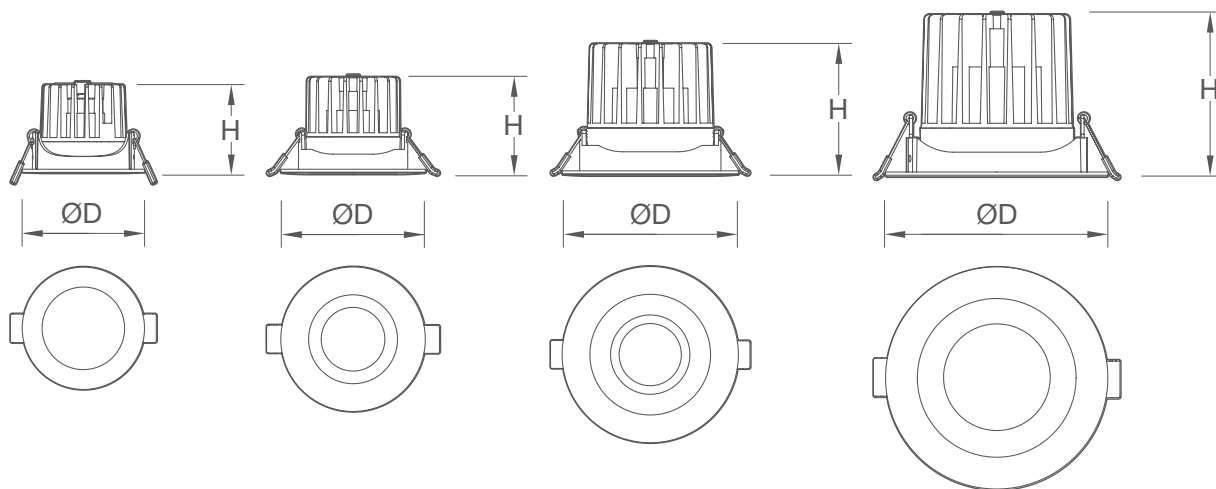

## 尺寸图

	6W	9W	18W	30W
ØD	77mm	91mm	111mm	140mm
H	59mm	65mm	85mm	106mm