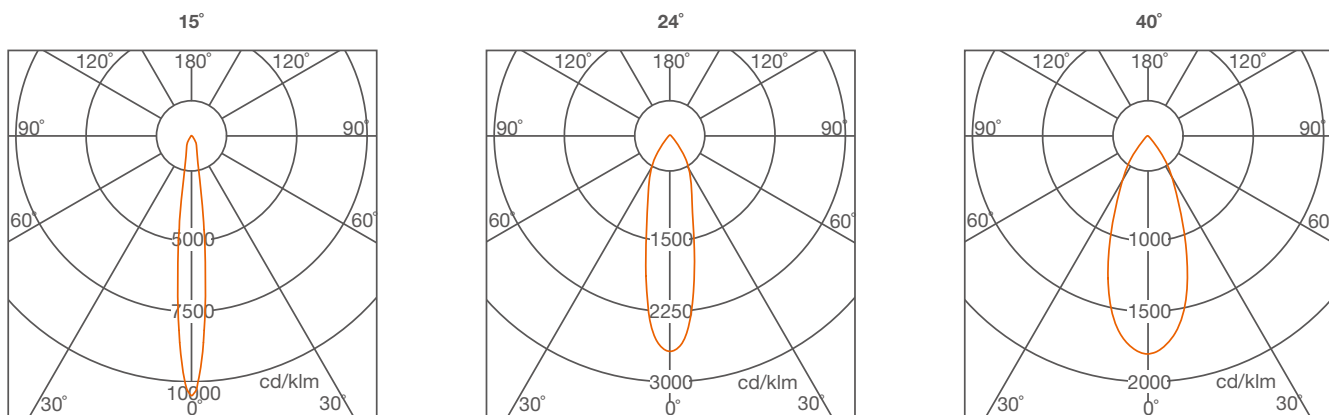

LEDCOMFO® Spot Light HP

尺寸图

	6W	9W	18W	30W
ØD	77mm	91mm	111mm	140mm
H	59mm	65mm	85mm	106mm

配光曲线

6W

9W

18W

30W