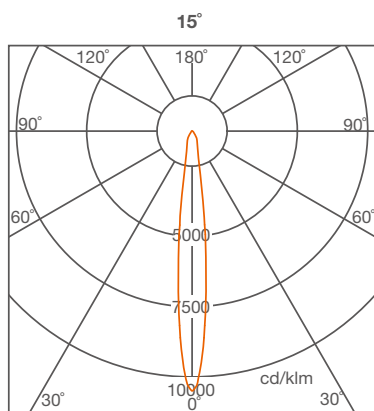

LED COMFO® Track Light

皓睿LED吸顶/轨道射灯是一款极佳的商业照明展示以及重点照明灯具。该产品使用顶级COB平台，保证了颜色和亮度一致性。深陷式面罩设计提供了良好的眩光控制。不同的功率以及光束角选择，让它能够适应不同的应用环境。本产品适配两种安装方式，吸顶式安装，三线式（双回路）导轨条安装。

产品特性和利益

丰富的产品选择

- 15°/24°/40°光束角选择
- 9W/15W/25W/40W功率选择
- 吸顶式和导轨条两种安装方式

使用方便

- 三线式导轨安装能匹配市面上大多数现有导轨条
- 灯体90°垂直可调，355°水平可调

良好的光学效果

- 顶级COB芯片提供色温亮度一致
- 深陷式结构设计提供了良好的眩光控制
- 组合式光学设计提供优异的照明均匀性

结构坚固

- 一体化铝型材灯体结构

应用

- 商品展示
- 商业建筑
- 零售商店
- 购物商场
- 大堂和走廊

配光曲线