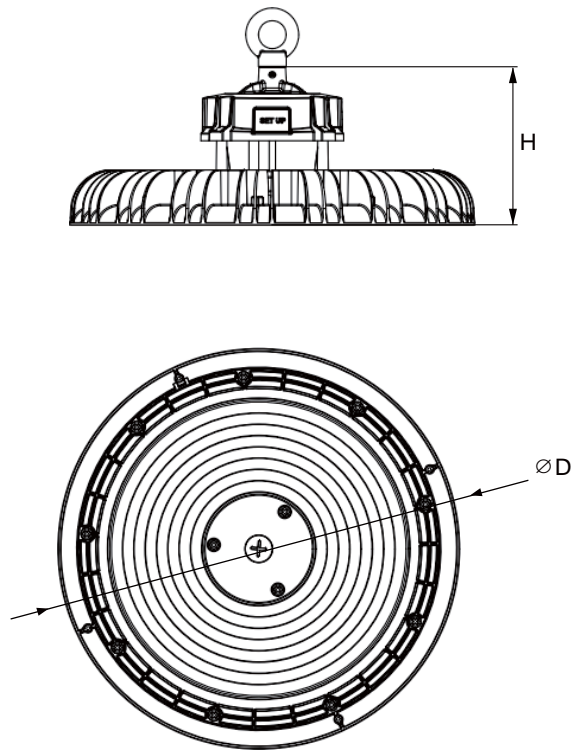

©2024 TRAXON TECHNOLOGIES. · 保留所有权利 ·

www.traxon-ecue.com

2 of 7

皓睿高天棚灯四代

尺寸 (单位: mm)

尺寸

	50W	75W	100W	125W	150W	175W	200W	225W	240W
ØD	280mm	280mm	280mm	280mm	280mm	280mm	280mm	320mm	320mm
H	125mm	125mm	125mm	125mm	125mm	125mm	125mm	125mm	125mm

皓睿高天棚灯四代

光学信息

灯具配光曲线

60°

照度分布

	Center Beam Lux/klm	Beam Width
0.5m	4793	0.55
1.0m	1198	1.10
1.5m	533	1.66
2.0m	300	2.21
2.5m	192	2.76
3.0m	133	3.31

For feet multiply by 3.28
 ■ Horiz.Spread: 57.8°
 For fc divide by 10.7