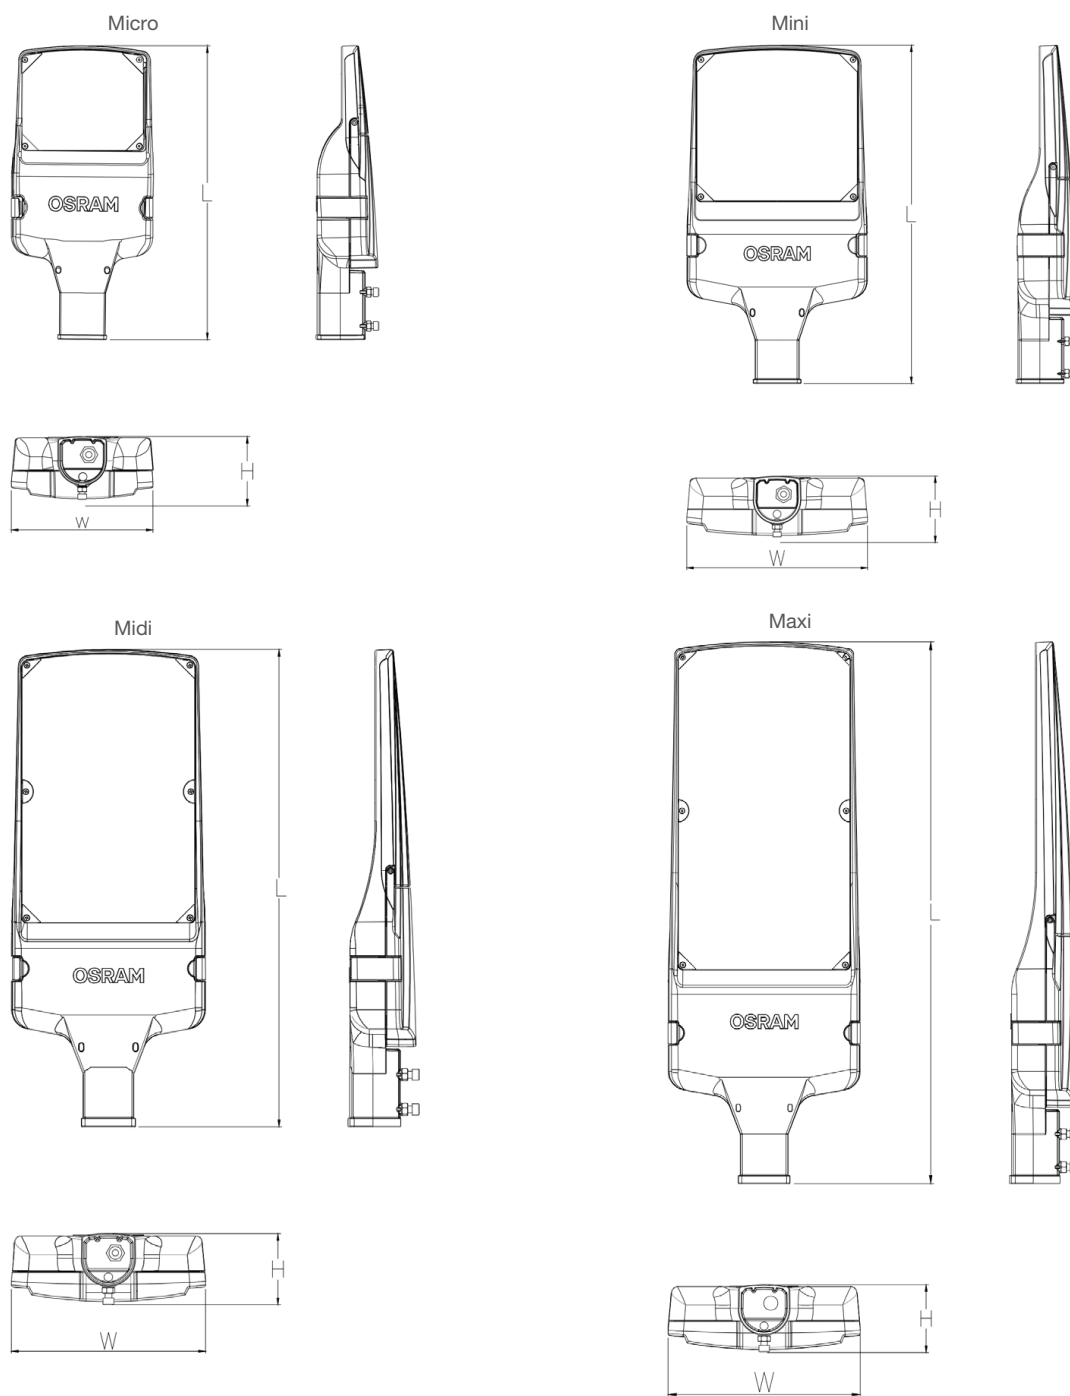

尺寸图

LEDENVO® 皓睿路灯PLUS二代

	Micro	Mini	Midi	Maxi
L	450mm	522mm	682mm	814mm
W	210mm	280mm	280mm	280mm
H	100mm	105mm	105mm	105mm