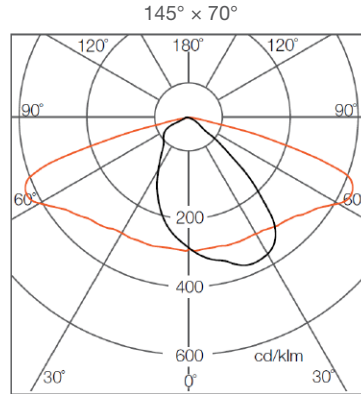

应用

- 城市公路照明
- 小区道路照明
- 停车车照明
- 工业道路照明

尺寸图

LEDENVO® 皓睿路灯PLUS二代

	Micro	Mini	Midi	Maxi
L	450mm	522mm	682mm	814mm
W	210mm	280mm	280mm	280mm
H	100mm	105mm	105mm	105mm

LEDENVO® 皓睿路灯PLUS二代

光度测量

产品名称	产品编码 (EAN40)		V	W	Hz	K	lm		$\frac{l}{[mm]}$	$\frac{b}{[mm]}$	$\frac{h}{[mm]}$	
LEDENVO PLUS ST V2 30W 730 145x70 DIM VS1 OSRAM	4062172208642	Warm white	220-240~	30	50 / 60	3000	3900	145° x 70°	450	210	100	1
LEDENVO PLUS ST V2 30W 740 145x70 DIM VS1 OSRAM	4062172208659	Neutral white	220-240~	30	50 / 60	4000	3900	145° x 70°	450	210	100	1
LEDENVO PLUS ST V2 60W 730 145x70 DIM VS1 OSRAM	4062172208666	Warm white	220-240~	60	50 / 60	3000	7800	145° x 70°	450	210	100	1
LEDENVO PLUS ST V2 60W 740 145x70 DIM VS1 OSRAM	4062172208673	Neutral white	220-240~	60	50 / 60	4000	7800	145° x 70°	450	210	100	1
LEDENVO PLUS ST V2 90W 730 145x70 DIM VS1 OSRAM	4062172208680	Warm white	220-240~	90	50 / 60	3000	11700	145° x 70°	522	280	105	1
LEDENVO PLUS ST V2 90W 740 145x70 DIM VS1 OSRAM	4062172208697	Neutral white	220-240~	90	50 / 60	4000	11700	145° x 70°	522	280	105	1
LEDENVO PLUS ST V2 120W 730 145x70 DIM VS1 OSRAM	4062172208703	Warm white	220-240~	120	50 / 60	3000	15600	145° x 70°	522	280	105	1
LEDENVO PLUS ST V2 120W 740 145x70 DIM VS1 OSRAM	4062172208710	Neutral white	220-240~	120	50 / 60	4000	15600	145° x 70°	522	280	105	1
LEDENVO PLUS ST V2 150W 730 145x70 DIM VS1 OSRAM	4062172208727	Warm white	220-240~	150	50 / 60	3000	19500	145° x 70°	522	280	105	1
LEDENVO PLUS ST V2 180W 730 145x70 DIM VS1 OSRAM	4062172208734	Warm white	220-240~	180	50 / 60	3000	23400	145° x 70°	682	280	105	1
LEDENVO PLUS ST V2 210W 730 145x70 DIM VS1 OSRAM	4062172208741	Warm white	220-240~	210	50 / 60	3000	27300	145° x 70°	682	280	105	1
LEDENVO PLUS ST V2 240W 730 145x70 DIM VS1 OSRAM	4062172208758	Warm white	220-240~	240	50 / 60	3000	31200	145° x 70°	682	280	105	1
LEDENVO PLUS ST V2 270W 730 145x70 DIM VS1 OSRAM	4062172208765	Warm white	220-240~	270	50 / 60	3000	35100	145° x 70°	814	280	105	1
LEDENVO PLUS ST V2 300W 730 145x70 DIM VS1 OSRAM	4062172208772	Warm white	220-240~	300	50 / 60	3000	39000	145° x 70°	814	280	105	1
LEDENVO PLUS ST V2 320W 730 145x70 DIM VS1 OSRAM	4062172208789	Warm white	220-240~	320	50 / 60	3000	41600	145° x 70°	814	280	105	1