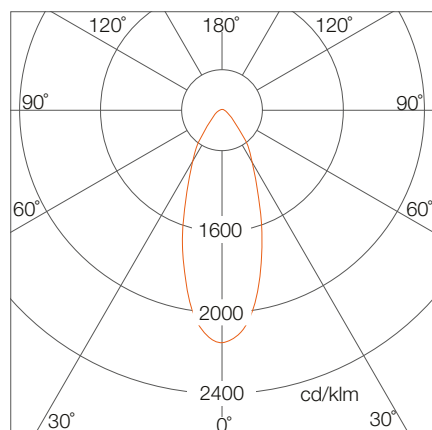

### 尺寸

### 尺寸

	3.5"	4"	5.5"	6"	8"	10"
D	90mm	110mm	135mm	160mm	220mm	260mm
H	110mm	140mm	170mm	200mm	235mm	275mm

### 光度测量

24°

灯具配光曲线

照度分布

	中心照度 Lux/klm	光斑直径
0.5m	12817	0.21m
1m	3204	0.43m
1.5m	1424	0.64m
2m	801	0.86m
2.5m	513	1.07m
3m	356	1.29m

如需英尺计量则乘以3.28

● 水平光束角: 24.2°  
如需fc计量则除以10.7

38°

灯具配光曲线

照度分布

	中心照度 Lux/klm	光斑直径
0.5m	5897	0.35m
1m	1497	0.70m
1.5m	665	1.06m
2m	374	1.41m
2.5m	239	1.76m
3m	166	2.11m

如需英尺计量则乘以3.28

● 水平光束角: 38.8°  
如需fc计量则除以10.7

57°

灯具配光曲线

照度分布