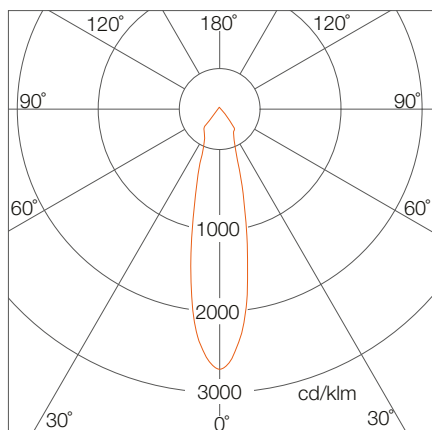

### 尺寸

### 尺寸

	3.5"	4"	5.5"	6"	8"	10"
D	90mm	110mm	135mm	160mm	220mm	260mm
H	110mm	140mm	170mm	200mm	235mm	275mm

### 光度测量

24°

灯具配光曲线

照度分布

	中心照度 Lux/klm	光斑直径
0.5m	12817	0.21m
1m	3204	0.43m
1.5m	1424	0.64m
2m	801	0.86m
2.5m	513	1.07m
3m	356	1.29m

如需英尺计量则乘以3.28

● 水平光束角: 24.2°  
如需fc计量则除以10.7

38°