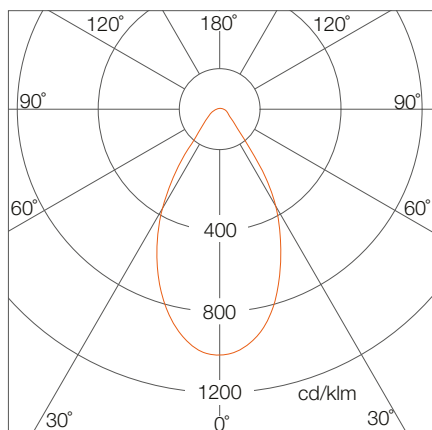

### 尺寸

### 光度测量

24°

灯具配光曲线

照度分布

	中心照度 Lux/klm	光斑直径
0.5m	12817	0.21m
1m	3204	0.43m
1.5m	1424	0.64m
2m	801	0.86m
2.5m	513	1.07m
3m	356	1.29m

如需英尺计量则乘以3.28

● 水平光束角: 24.2°  
如需fc计量则除以10.7

38°

灯具配光曲线

照度分布

	中心照度 Lux/klm	光斑直径
0.5m	5897	0.35m
1m	1497	0.70m
1.5m	665	1.06m
2m	374	1.41m
2.5m	239	1.76m
3m	166	2.11m

如需英尺计量则乘以3.28

● 水平光束角: 38.8°  
如需fc计量则除以10.7

57°

灯具配光曲线

照度分布

	中心照度 Lux/klm	光斑直径
0.5m	4123	0.54m
1m	1031	1.08m
1.5m	458	1.62m
2m	258	2.16m
2.5m	165	2.70m
3m	115	3.24m

如需英尺计量则乘以3.28

● 水平光束角: 56.8°  
如需fc计量则除以10.7

由于LED制造工艺的特殊条件, 上表给出的灯具配光曲线仅代表批量产品的统计数据, 不一定对应单个产品的实际参数 (可能和典型值有所差别)。