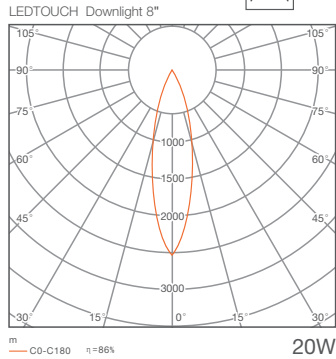

LEDTOUCH® Downlight 绚亮LED筒灯 8"

配光曲线

- **H** 寿命: 50000小时
- **△** 光束角: 28°/38°/55°
- **IP** 防护等级: IP20
- **W** 功率: 40W/60W, 50/60Hz
- **K** 色温: 2700K/3000K/4000K/
  5700K*
- **lm** 光通量: 3600lm/3720lm/
  4800lm/5100lm

- **⏻** 控制: on/off, Dali*
- **V** 电压: 220~240V
- **R** 显色性: ≥83
- **⌀** 200mm
- **M** 基材材料和颜色:
  压铸散热片RAL7035 + 压铸安装环RAL9003
- **A** 应用: 大型购物中心, 办公大楼, 零售店,
  机场, 地铁站, 公共建筑