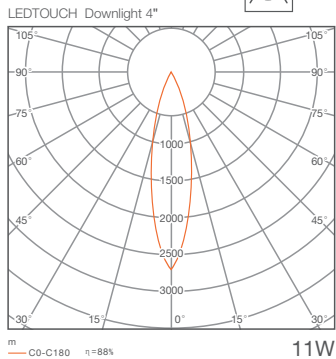

LEDTOUCH® Downlight

绚亮LED筒灯 4"

配光曲线

H 寿命: 50000小时

A 光束角: 28°/40°

IP 防护等级: IP20

W 功率: 11W/15W, 50/60Hz

K 色温: 2700K/3000K/4000K/
5700K*

lm 光通量: 880lm/935lm/1200lm/
1275lm

C 控制: on/off, Dali*

V 电压: 220~240V

R 显色性: ≥ 83

P 100mm

M 基体材料和颜色:

压铸散热片RAL7035 + 压铸安装环RAL9003

A 应用: 大型购物中心, 办公大楼, 零售店,
机场, 地铁站, 公共建筑