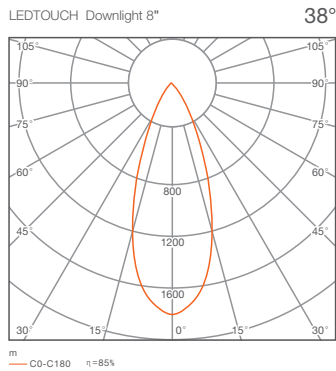

## 尺寸图

### 尺寸图

W	⌀ d [mm]	h [mm]	△ 光束角	lm 光通量	K 色温
20W	150mm	160mm	26°	1800lm	2700K
			38°	1800lm	2700K
			46°	1800lm	2700K
20W	150mm	160mm	26°	1800lm	3000K
			38°	1800lm	3000K
			46°	1800lm	3000K
20W	150mm	160mm	26°	1860lm	4000K
			38°	1860lm	4000K
			46°	1860lm	4000K
28W	150mm	160mm	28°	2520lm	2700K
			40°	2520lm	2700K
			50°	2520lm	2700K
28W	150mm	160mm	28°	2520lm	3000K
			40°	2520lm	3000K
			50°	2520lm	3000K
28W	150mm	160mm	28°	2600lm	4000K
			40°	2600lm	4000K
			50°	2600lm	4000K
40W	150mm	160mm	28°	3600lm	2700K
			40°	3600lm	2700K
			50°	3600lm	2700K
40W	150mm	160mm	28°	3600lm	3000K
			40°	3600lm	3000K
			50°	3600lm	3000K
40W	150mm	160mm	28°	3720lm	4000K
			40°	3720lm	4000K
			50°	3720lm	4000K