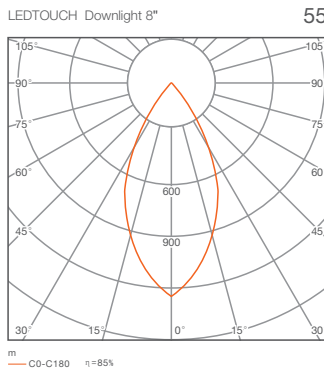

## 尺寸图

### 尺寸图

W	⌀ d [mm]	h [mm]	△ 光束角	lm 光通量	K 色温
20W	150mm	160mm	26°	1800lm	2700K
			38°	1800lm	2700K
			46°	1800lm	2700K
20W	150mm	160mm	26°	1800lm	3000K
			38°	1800lm	3000K
			46°	1800lm	3000K
20W	150mm	160mm	26°	1860lm	4000K
			38°	1860lm	4000K
			46°	1860lm	4000K
28W	150mm	160mm	28°	2520lm	2700K
			40°	2520lm	2700K
			50°	2520lm	2700K
28W	150mm	160mm	28°	2520lm	3000K
			40°	2520lm	3000K
			50°	2520lm	3000K
28W	150mm	160mm	28°	2600lm	4000K
			40°	2600lm	4000K
			50°	2600lm	4000K
40W	150mm	160mm	28°	3600lm	2700K
			40°	3600lm	2700K
			50°	3600lm	2700K
40W	150mm	160mm	28°	3600lm	3000K
			40°	3600lm	3000K
			50°	3600lm	3000K
40W	150mm	160mm	28°	3720lm	4000K
			40°	3720lm	4000K
			50°	3720lm	4000K