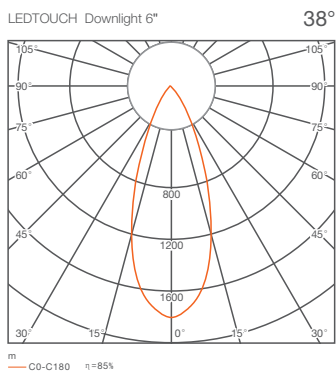

## 尺寸图

## 绚亮LED筒灯 6"

### 尺寸图