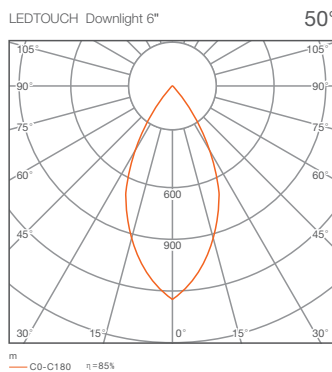

### 尺寸图

## 尺寸图

## 绚亮LED筒灯 6"