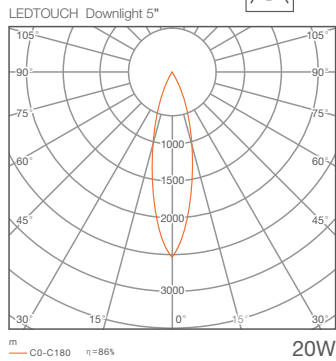

LEDTOUCH® Downlight 绚亮LED筒灯 5"

配光曲线

- **H** 寿命: 50000小时
- **△** 光束角: 26°/38°/46°
- **IP** 防护等级: IP20
- **W** 功率: 20W, 50/60Hz
- **K** 色温: 2700K/3000K/4000K/
  5700K*
- **lm** 光通量: 1800lm/1860lm

- **⏻** 控制: on/off, Dali*
- **V** 电压: 220~240V
- **R** 显色性: ≥ 83
- **⌀** 125mm
- **M** 基体材料和颜色:
  压铸散热片RAL7035 + 压铸安装环RAL9003
- **A** 应用: 大型购物中心, 办公大楼, 零售店,
  机场, 地铁站, 公共建筑