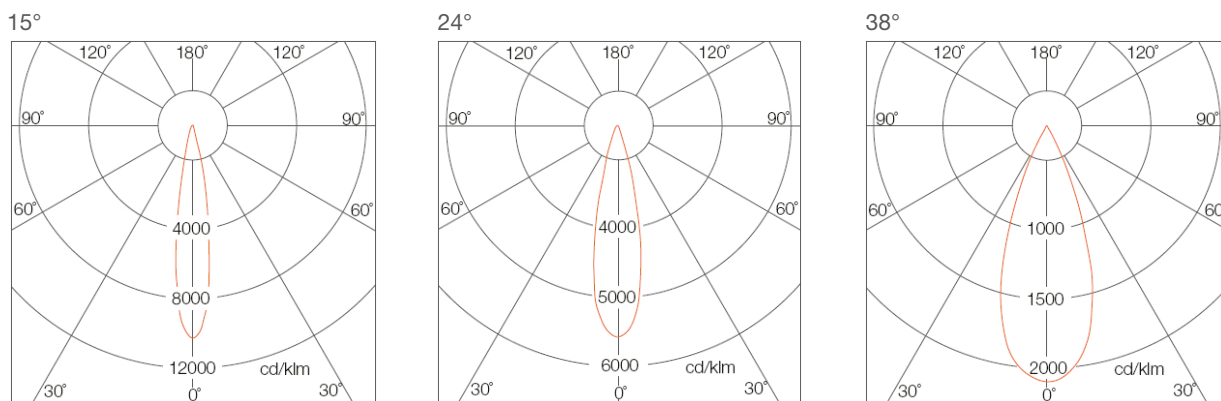

光度测量

产品名称

产品编码
(EAN40)

LDTH SL300R 8W 930 15D 36X1 OSRAM	4062172274449	Warm White	220-240	8	50/60	15	3000	680	85	89	36
LDTH SL300R 8W 930 24D 36X1 OSRAM	4062172274463	Warm White	220-240	8	50/60	24	3000	680	85	89	36
LDTH SL300R 8W 930 38D 36X1 OSRAM	4062172274487	Warm White	220-240	8	50/60	38	3000	680	85	89	36
LDTH SL300R 8W 940 15D 36X1 OSRAM	4062172274500	Neutral White	220-240	8	50/60	15	4000	680	85	89	36
LDTH SL300R 8W 940 24D 36X1 OSRAM	4062172274524	Neutral White	220-240	8	50/60	24	4000	680	85	89	36
LDTH SL300R 8W 940 38D 36X1 OSRAM	4062172274548	Neutral White	220-240	8	50/60	38	4000	680	85	89	36
LDTH SL300R 8W 957 15D 36X1 OSRAM	4062172274562	Cold White	220-240	8	50/60	15	5700	680	85	89	36
LDTH SL300R 8W 957 24D 36X1 OSRAM	4062172274586	Cold White	220-240	8	50/60	24	5700	680	85	89	36
LDTH SL300R 8W 957 38D 36X1 OSRAM	4062172274609	Cold White	220-240	8	50/60	38	5700	680	85	89	36
LDTH SL300R 15W 930 15D 36X1 OSRAM	4062172274623	Warm White	220-240	15	50/60	15	3000	1270	85	89	36
LDTH SL300R 15W 930 24D 36X1 OSRAM	4062172274647	Warm White	220-240	15	50/60	24	3000	1270	85	89	36
LDTH SL300R 15W 930 38D 36X1 OSRAM	4062172274661	Warm White	220-240	15	50/60	38	3000	1270	85	89	36
LDTH SL300R 15W 940 15D 36X1 OSRAM	4062172274685	Neutral White	220-240	15	50/60	15	4000	1270	85	89	36
LDTH SL300R 15W 940 24D 36X1 OSRAM	4062172274708	Neutral White	220-240	15	50/60	24	4000	1270	85	89	36
LDTH SL300R 15W 940 38D 36X1 OSRAM	4062172274722	Neutral White	220-240	15	50/60	38	4000	1270	85	89	36
LDTH SL300R 15W 957 15D 36X1 OSRAM	4062172274746	Cold White	220-240	15	50/60	15	5700	1270	85	89	36
LDTH SL300R 15W 957 24D 36X1 OSRAM	4062172274760	Cold White	220-240	15	50/60	24	5700	1270	85	89	36
LDTH SL300R 15W 957 38D 36X1 OSRAM	4062172274784	Cold White	220-240	15	50/60	38	5700	1270	85	89	36
LDTH SL350R 8W 930 15D 36X1 OSRAM	4062172274807	Warm White	220-240	8	50/60	15	3000	680	102	95	36
LDTH SL350R 8W 930 24D 36X1 OSRAM	4062172274821	Warm White	220-240	8	50/60	24	3000	680	102	95	36
LDTH SL350R 8W 930 38D 36X1 OSRAM	4062172274845	Warm White	220-240	8	50/60	38	3000	680	102	95	36
LDTH SL350R 8W 940 15D 36X1 OSRAM	4062172274869	Neutral White	220-240	8	50/60	15	4000	680	102	95	36
LDTH SL350R 8W 940 24D 36X1 OSRAM	4062172274883	Neutral White	220-240	8	50/60	24	4000	680	102	95	36
LDTH SL350R 8W 940 38D 36X1 OSRAM	4062172274906	Neutral White	220-240	8	50/60	38	4000	680	102	95	36
LDTH SL350R 8W 957 15D 36X1 OSRAM	4062172274920	Cold White	220-240	8	50/60	15	5700	680	102	95	36
LDTH SL350R 8W 957 24D 36X1 OSRAM	4062172274944	Cold White	220-240	8	50/60	24	5700	680	102	95	36
LDTH SL350R 8W 957 38D 36X1 OSRAM	4062172274968	Cold White	220-240	8	50/60	38	5700	680	102	95	36