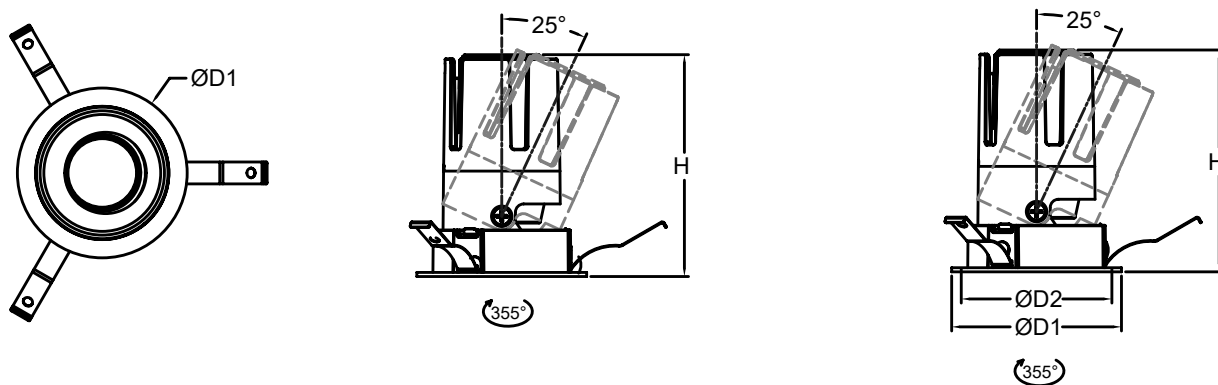

品种丰富, 满足各种应用场景

- 开孔尺寸: 3"/3.5"/4"/5"/6"
- 功率范围: 8W/15W/20W/24W/28W/33W/38W/42W
- 色温: 3000K/4000K/5700K

应用

- 酒店
- 商超
- 办公
- 零售
- 机场
- 地铁
- 公共区域

绚亮射灯

尺寸图

	3"	3.5"	4"	5"	6"
D1	85mm	102mm	112mm	140mm	165mm
D2	75mm	90mm	100mm	125mm	150mm
H	89mm @8W 112mm @15W	95mm @8W 118mm @15W	122mm @15W 140mm @20W/24W	169mm	184mm