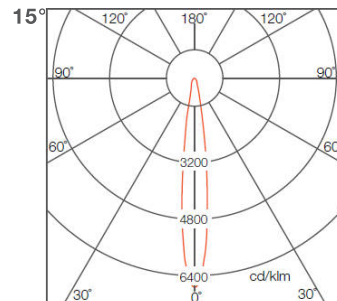

Photometrics

PURSOS® SHP R V2 Flood Light

Dimensions

450W/600W Dimension

800W/1000W Dimension

Product Reference	Ordering Code (EAN40)		V	Hz	W	K		L (mm)	W (in)	h (mm)	
Fixtures											
PSS SHP R V2 450W 730 9D VS1 OSRAM	4062172181778	Warm white	220-240	50/60	450	3000	9	532	510	252	1
PSS SHP R V2 450W 730 15D VS1 OSRAM	4062172181785	Warm white	220-240	50/60	450	3000	15	532	510	252	1
PSS SHP R V2 450W 730 25D VS1 OSRAM	4062172181815	Warm white	220-240	50/60	450	3000	25	532	510	252	1
PSS SHP R V2 450W 730 40D VS1 OSRAM	4062172181822	Warm white	220-240	50/60	450	3000	40	532	510	252	1
PSS SHP R V2 600W 730 9D VS1 OSRAM	4062172181853	Warm white	220-240	50/60	600	3000	9	532	510	269	1
PSS SHP R V2 600W 730 15D VS1 OSRAM	4062172181860	Warm white	220-240	50/60	600	3000	15	532	510	269	1
PSS SHP R V2 600W 730 25D VS1 OSRAM	4062172181877	Warm white	220-240	50/60	600	3000	25	532	510	269	1
PSS SHP R V2 600W 730 40D VS1 OSRAM	4062172181884	Warm white	220-240	50/60	600	3000	40	532	510	269	1
PSS SHP R V2 800W 730 9D VS1 OSRAM	4062172181891	Warm white	220-240	50/60	800	3000	9	532	510	309	1
PSS SHP R V2 800W 730 15D VS1 OSRAM	4062172181907	Warm white	220-240	50/60	800	3000	15	532	510	309	1
PSS SHP R V2 800W 730 25D VS1 OSRAM	4062172181914	Warm white	220-240	50/60	800	3000	25	532	510	309	1
PSS SHP R V2 800W 730 40D VS1 OSRAM	4062172181921	Warm white	220-240	50/60	800	3000	40	532	510	309	1
PSS SHP R V2 1000W 730 9D VS1 OSRAM	4062172181938	Warm white	220-240	50/60	1000	3000	9	532	510	331	1
PSS SHP R V2 1000W 730 15D VS1 OSRAM	4062172181945	Warm white	220-240	50/60	1000	3000	15	532	510	331	1
PSS SHP R V2 1000W 730 25D VS1 OSRAM	4062172181952	Warm white	220-240	50/60	1000	3000	25	532	510	331	1
PSS SHP R V2 1000W 730 40D VS1 OSRAM	4062172181969	Warm white	220-240	50/60	1000	3000	40	532	510	331	1
PSS SHP R V2 450W 740 9D VS1 OSRAM	4062172182188	Neutral white	220-240	50/60	450	4000	9	532	510	252	1
PSS SHP R V2 450W 740 15D VS1 OSRAM	4062172182195	Neutral white	220-240	50/60	450	4000	15	532	510	252	1
PSS SHP R V2 450W 740 25D VS1 OSRAM	4062172182201	Neutral white	220-240	50/60	450	4000	25	532	510	252	1
PSS SHP R V2 450W 740 40D VS1 OSRAM	4062172182218	Neutral white	220-240	50/60	450	4000	40	532	510	252	1
PSS SHP R V2 600W 740 9D VS1 OSRAM	4062172182225	Neutral white	220-240	50/60	600	4000	9	532	510	269	1
PSS SHP R V2 600W 740 15D VS1 OSRAM	4062172182232	Neutral white	220-240	50/60	600	4000	15	532	510	269	1
PSS SHP R V2 600W 740 25D VS1 OSRAM	4062172182249	Neutral white	220-240	50/60	600	4000	25	532	510	269	1
PSS SHP R V2 600W 740 40D VS1 OSRAM	4062172182256	Neutral white	220-240	50/60	600	4000	40	532	510	269	1