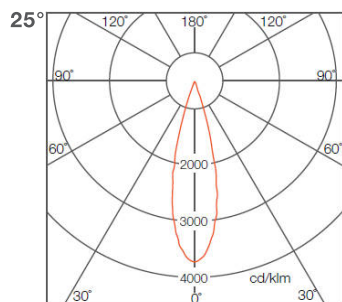

Photometrics

PURSOS® SHP R V2 Flood Light

Dimensions

450W/600W Dimension

800W/1000W Dimension

Product Reference	Ordering Code (EAN40)		V	Hz	W	K		L (mm)	W (in)	h (mm)	
Fixtures											
PSS SHP R V2 450W 730 9D VS1 OSRAM	4062172181778	Warm white	220-240	50/60	450	3000	9	532	510	252	1
PSS SHP R V2 450W 730 15D VS1 OSRAM	4062172181785	Warm white	220-240	50/60	450	3000	15	532	510	252	1
PSS SHP R V2 450W 730 25D VS1 OSRAM	4062172181815	Warm white	220-240	50/60	450	3000	25	532	510	252	1
PSS SHP R V2 450W 730 40D VS1 OSRAM	4062172181822	Warm white	220-240	50/60	450	3000	40	532	510	252	1
PSS SHP R V2 600W 730 9D VS1 OSRAM	4062172181853	Warm white	220-240	50/60	600	3000	9	532	510	269	1
PSS SHP R V2 600W 730 15D VS1 OSRAM	4062172181860	Warm white	220-240	50/60	600	3000	15	532	510	269	1
PSS SHP R V2 600W 730 25D VS1 OSRAM	4062172181877	Warm white	220-240	50/60	600	3000	25	532	510	269	1
PSS SHP R V2 600W 730 40D VS1 OSRAM	4062172181884	Warm white	220-240	50/60	600	3000	40	532	510	269	1
PSS SHP R V2 800W 730 9D VS1 OSRAM	4062172181891	Warm white	220-240	50/60	800	3000	9	532	510	309	1
PSS SHP R V2 800W 730 15D VS1 OSRAM	4062172181907	Warm white	220-240	50/60	800	3000	15	532	510	309	1
PSS SHP R V2 800W 730 25D VS1 OSRAM	4062172181914	Warm white	220-240	50/60	800	3000	25	532	510	309	1
PSS SHP R V2 800W 730 40D VS1 OSRAM	4062172181921	Warm white	220-240	50/60	800	3000	40	532	510	309	1
PSS SHP R V2 1000W 730 9D VS1 OSRAM	4062172181938	Warm white	220-240	50/60	1000	3000	9	532	510	331	1
PSS SHP R V2 1000W 730 15D VS1 OSRAM	4062172181945	Warm white	220-240	50/60	1000	3000	15	532	510	331	1
PSS SHP R V2 1000W 730 25D VS1 OSRAM	4062172181952	Warm white	220-240	50/60	1000	3000	25	532	510	331	1
PSS SHP R V2 1000W 730 40D VS1 OSRAM	4062172181969	Warm white	220-240	50/60	1000	3000	40	532	510	331	1
PSS SHP R V2 450W 740 9D VS1 OSRAM	4062172182188	Neutral white	220-240	50/60	450	4000	9	532	510	252	1
PSS SHP R V2 450W 740 15D VS1 OSRAM	4062172182195	Neutral white	220-240	50/60	450	4000	15	532	510	252	1
PSS SHP R V2 450W 740 25D VS1 OSRAM	4062172182201	Neutral white	220-240	50/60	450	4000	25	532	510	252	1
PSS SHP R V2 450W 740 40D VS1 OSRAM	4062172182218	Neutral white	220-240	50/60	450	4000	40	532	510	252	1
PSS SHP R V2 600W 740 9D VS1 OSRAM	4062172182225	Neutral white	220-240	50/60	600	4000	9	532	510	269	1
PSS SHP R V2 600W 740 15D VS1 OSRAM	4062172182232	Neutral white	220-240	50/60	600	4000	15	532	510	269	1
PSS SHP R V2 600W 740 25D VS1 OSRAM	4062172182249	Neutral white	220-240	50/60	600	4000	25	532	510	269	1
PSS SHP R V2 600W 740 40D VS1 OSRAM	4062172182256	Neutral white	220-240	50/60	600	4000	40	532	510	269	1