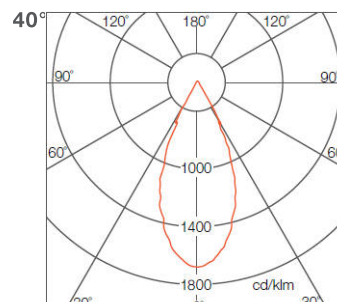

Photometrics

PURSOS® SHP R V2 Flood Light

Dimensions

450W/600W Dimension

800W/1000W Dimension

Product Reference	Ordering Code (EAN40)		V	Hz	W	K		L (mm)	W (in)	h (mm)	
Fixtures											
PSS SHP R V2 450W 730 9D VS1 OSRAM	4062172181778	Warm white	220-240	50/60	450	3000	9	532	510	252	1
PSS SHP R V2 450W 730 15D VS1 OSRAM	4062172181785	Warm white	220-240	50/60	450	3000	15	532	510	252	1
PSS SHP R V2 450W 730 25D VS1 OSRAM	4062172181815	Warm white	220-240	50/60	450	3000	25	532	510	252	1
PSS SHP R V2 450W 730 40D VS1 OSRAM	4062172181822	Warm white	220-240	50/60	450	3000	40	532	510	252	1
PSS SHP R V2 600W 730 9D VS1 OSRAM	4062172181853	Warm white	220-240	50/60	600	3000	9	532	510	269	1
PSS SHP R V2 600W 730 15D VS1 OSRAM	4062172181860	Warm white	220-240	50/60	600	3000	15	532	510	269	1
PSS SHP R V2 600W 730 25D VS1 OSRAM	4062172181877	Warm white	220-240	50/60	600	3000	25	532	510	269	1
PSS SHP R V2 600W 730 40D VS1 OSRAM	4062172181884	Warm white	220-240	50/60	600	3000	40	532	510	269	1
PSS SHP R V2 800W 730 9D VS1 OSRAM	4062172181891	Warm white	220-240	50/60	800	3000	9	532	510	309	1
PSS SHP R V2 800W 730 15D VS1 OSRAM	4062172181907	Warm white	220-240	50/60	800	3000	15	532	510	309	1
PSS SHP R V2 800W 730 25D VS1 OSRAM	4062172181914	Warm white	220-240	50/60	800	3000	25	532	510	309	1
PSS SHP R V2 800W 730 40D VS1 OSRAM	4062172181921	Warm white	220-240	50/60	800	3000	40	532	510	309	1
PSS SHP R V2 1000W 730 9D VS1 OSRAM	4062172181938	Warm white	220-240	50/60	1000	3000	9	532	510	331	1
PSS SHP R V2 1000W 730 15D VS1 OSRAM	4062172181945	Warm white	220-240	50/60	1000	3000	15	532	510	331	1
PSS SHP R V2 1000W 730 25D VS1 OSRAM	4062172181952	Warm white	220-240	50/60	1000	3000	25	532	510	331	1
PSS SHP R V2 1000W 730 40D VS1 OSRAM	4062172181969	Warm white	220-240	50/60	1000	3000	40	532	510	331	1
PSS SHP R V2 450W 740 9D VS1 OSRAM	4062172182188	Neutral white	220-240	50/60	450	4000	9	532	510	252	1
PSS SHP R V2 450W 740 15D VS1 OSRAM	4062172182195	Neutral white	220-240	50/60	450	4000	15	532	510	252	1
PSS SHP R V2 450W 740 25D VS1 OSRAM	4062172182201	Neutral white	220-240	50/60	450	4000	25	532	510	252	1
PSS SHP R V2 450W 740 40D VS1 OSRAM	4062172182218	Neutral white	220-240	50/60	450	4000	40	532	510	252	1
PSS SHP R V2 600W 740 9D VS1 OSRAM	4062172182225	Neutral white	220-240	50/60	600	4000	9	532	510	269	1
PSS SHP R V2 600W 740 15D VS1 OSRAM	4062172182232	Neutral white	220-240	50/60	600	4000	15	532	510	269	1
PSS SHP R V2 600W 740 25D VS1 OSRAM	4062172182249	Neutral white	220-240	50/60	600	4000	25	532	510	269	1
PSS SHP R V2 600W 740 40D VS1 OSRAM	4062172182256	Neutral white	220-240	50/60	600	4000	40	532	510	269	1