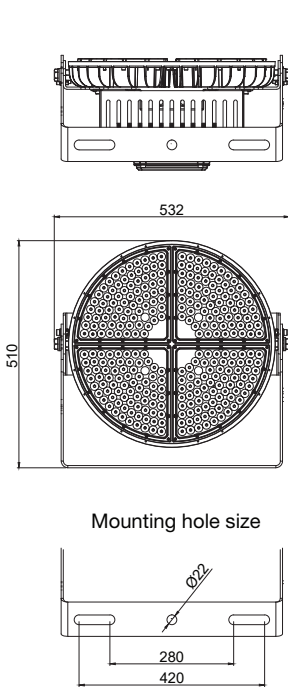

Photometrics

PURSOS® SHP R V2 Flood Light

Dimensions

450W/600W Dimension

800W/1000W Dimension

Product Reference	Ordering Code (EAN40)		V	Hz	W	K		L (mm)	W (in)	h (mm)	
Fixtures											
PSS SHP R V2 450W 730 9D VS1 OSRAM	4062172181778	Warm white	220-240	50/60	450	3000	9	532	510	252	1
PSS SHP R V2 450W 730 15D VS1 OSRAM	4062172181785	Warm white	220-240	50/60	450	3000	15	532	510	252	1
PSS SHP R V2 450W 730 25D VS1 OSRAM	4062172181815	Warm white	220-240	50/60	450	3000	25	532	510	252	1
PSS SHP R V2 450W 730 40D VS1 OSRAM	4062172181822	Warm white	220-240	50/60	450	3000	40	532	510	252	1
PSS SHP R V2 600W 730 9D VS1 OSRAM	4062172181853	Warm white	220-240	50/60	600	3000	9	532	510	269	1
PSS SHP R V2 600W 730 15D VS1 OSRAM	4062172181860	Warm white	220-240	50/60	600	3000	15	532	510	269	1
PSS SHP R V2 600W 730 25D VS1 OSRAM	4062172181877	Warm white	220-240	50/60	600	3000	25	532	510	269	1
PSS SHP R V2 600W 730 40D VS1 OSRAM	4062172181884	Warm white	220-240	50/60	600	3000	40	532	510	269	1
PSS SHP R V2 800W 730 9D VS1 OSRAM	4062172181891	Warm white	220-240	50/60	800	3000	9	532	510	309	1
PSS SHP R V2 800W 730 15D VS1 OSRAM	4062172181907	Warm white	220-240	50/60	800	3000	15	532	510	309	1
PSS SHP R V2 800W 730 25D VS1 OSRAM	4062172181914	Warm white	220-240	50/60	800	3000	25	532	510	309	1
PSS SHP R V2 800W 730 40D VS1 OSRAM	4062172181921	Warm white	220-240	50/60	800	3000	40	532	510	309	1
PSS SHP R V2 1000W 730 9D VS1 OSRAM	4062172181938	Warm white	220-240	50/60	1000	3000	9	532	510	331	1
PSS SHP R V2 1000W 730 15D VS1 OSRAM	4062172181945	Warm white	220-240	50/60	1000	3000	15	532	510	331	1
PSS SHP R V2 1000W 730 25D VS1 OSRAM	4062172181952	Warm white	220-240	50/60	1000	3000	25	532	510	331	1
PSS SHP R V2 1000W 730 40D VS1 OSRAM	4062172181969	Warm white	220-240	50/60	1000	3000	40	532	510	331	1
PSS SHP R V2 450W 740 9D VS1 OSRAM	4062172182188	Neutral white	220-240	50/60	450	4000	9	532	510	252	1
PSS SHP R V2 450W 740 15D VS1 OSRAM	4062172182195	Neutral white	220-240	50/60	450	4000	15	532	510	252	1
PSS SHP R V2 450W 740 25D VS1 OSRAM	4062172182201	Neutral white	220-240	50/60	450	4000	25	532	510	252	1
PSS SHP R V2 450W 740 40D VS1 OSRAM	4062172182218	Neutral white	220-240	50/60	450	4000	40	532	510	252	1
PSS SHP R V2 600W 740 9D VS1 OSRAM	4062172182225	Neutral white	220-240	50/60	600	4000	9	532	510	269	1
PSS SHP R V2 600W 740 15D VS1 OSRAM	4062172182232	Neutral white	220-240	50/60	600	4000	15	532	510	269	1
PSS SHP R V2 600W 740 25D VS1 OSRAM	4062172182249	Neutral white	220-240	50/60	600	4000	25	532	510	269	1
PSS SHP R V2 600W 740 40D VS1 OSRAM	4062172182256	Neutral white	220-240	50/60	600	4000	40	532	510	269	1