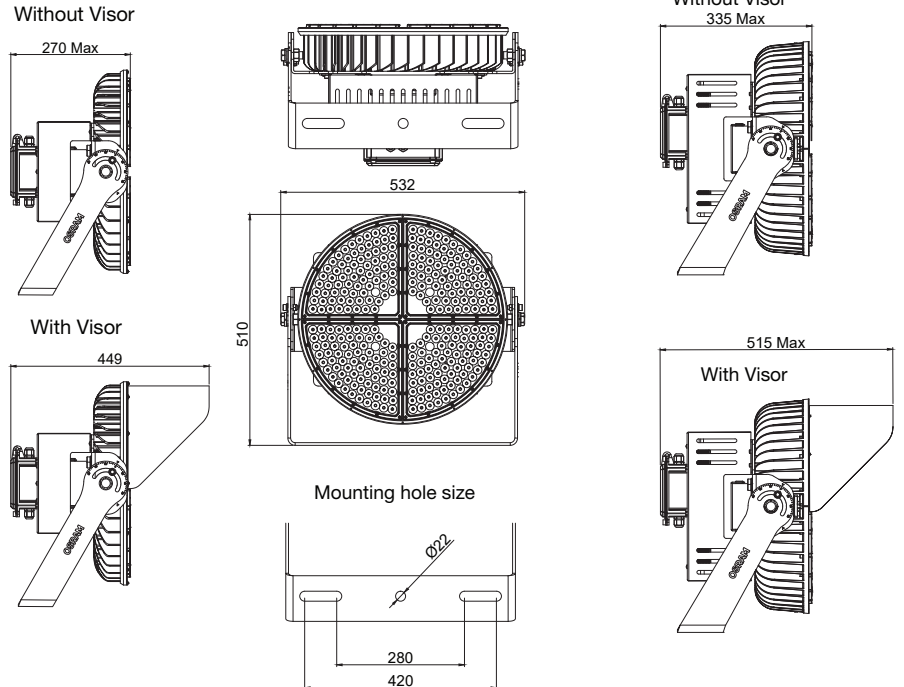

Photometrics

PURSOS® SHP R V2 Flood Light

Dimensions

450W/600W Dimension

800W/1000W Dimension

Product Reference	Ordering Code (EAN40)		V	Hz	W	K		L (mm)	W (in)	h (mm)	
Fixtures											
PSS SHP R V2 450W 730 9D VS1 OSRAM	4062172181778	Warm white	220-240	50/60	450	3000	9	532	510	252	1
PSS SHP R V2 450W 730 15D VS1 OSRAM	4062172181785	Warm white	220-240	50/60	450	3000	15	532	510	252	1
PSS SHP R V2 450W 730 25D VS1 OSRAM	4062172181815	Warm white	220-240	50/60	450	3000	25	532	510	252	1
PSS SHP R V2 450W 730 40D VS1 OSRAM	4062172181822	Warm white	220-240	50/60	450	3000	40	532	510	252	1
PSS SHP R V2 600W 730 9D VS1 OSRAM	4062172181853	Warm white	220-240	50/60	600	3000	9	532	510	269	1
PSS SHP R V2 600W 730 15D VS1 OSRAM	4062172181860	Warm white	220-240	50/60	600	3000	15	532	510	269	1
PSS SHP R V2 600W 730 25D VS1 OSRAM	4062172181877	Warm white	220-240	50/60	600	3000	25	532	510	269	1
PSS SHP R V2 600W 730 40D VS1 OSRAM	4062172181884	Warm white	220-240	50/60	600	3000	40	532	510	269	1
PSS SHP R V2 800W 730 9D VS1 OSRAM	4062172181891	Warm white	220-240	50/60	800	3000	9	532	510	309	1
PSS SHP R V2 800W 730 15D VS1 OSRAM	4062172181907	Warm white	220-240	50/60	800	3000	15	532	510	309	1
PSS SHP R V2 800W 730 25D VS1 OSRAM	4062172181914	Warm white	220-240	50/60	800	3000	25	532	510	309	1
PSS SHP R V2 800W 730 40D VS1 OSRAM	4062172181921	Warm white	220-240	50/60	800	3000	40	532	510	309	1
PSS SHP R V2 1000W 730 9D VS1 OSRAM	4062172181938	Warm white	220-240	50/60	1000	3000	9	532	510	331	1
PSS SHP R V2 1000W 730 15D VS1 OSRAM	4062172181945	Warm white	220-240	50/60	1000	3000	15	532	510	331	1
PSS SHP R V2 1000W 730 25D VS1 OSRAM	4062172181952	Warm white	220-240	50/60	1000	3000	25	532	510	331	1
PSS SHP R V2 1000W 730 40D VS1 OSRAM	4062172181969	Warm white	220-240	50/60	1000	3000	40	532	510	331	1
PSS SHP R V2 450W 740 9D VS1 OSRAM	4062172182188	Neutral white	220-240	50/60	450	4000	9	532	510	252	1
PSS SHP R V2 450W 740 15D VS1 OSRAM	4062172182195	Neutral white	220-240	50/60	450	4000	15	532	510	252	1
PSS SHP R V2 450W 740 25D VS1 OSRAM	4062172182201	Neutral white	220-240	50/60	450	4000	25	532	510	252	1
PSS SHP R V2 450W 740 40D VS1 OSRAM	4062172182218	Neutral white	220-240	50/60	450	4000	40	532	510	252	1
PSS SHP R V2 600W 740 9D VS1 OSRAM	4062172182225	Neutral white	220-240	50/60	600	4000	9	532	510	269	1
PSS SHP R V2 600W 740 15D VS1 OSRAM	4062172182232	Neutral white	220-240	50/60	600	4000	15	532	510	269	1
PSS SHP R V2 600W 740 25D VS1 OSRAM	4062172182249	Neutral white	220-240	50/60	600	4000	25	532	510	269	1
PSS SHP R V2 600W 740 40D VS1 OSRAM	4062172182256	Neutral white	220-240	50/60	600	4000	40	532	510	269	1