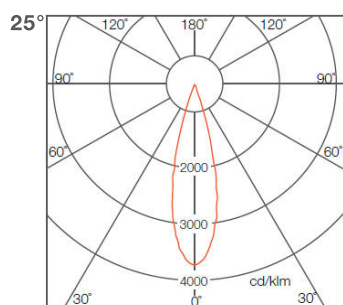

应用

- 机场照明和码头照明
- 室内外体育照明
- 高杆泛光照明
- 大型建筑立面照明

光度测量

尺寸图

绚亮大功率泛光灯二代（圆形）

450W/600W 尺寸

800W/1000W 尺寸

产品名称