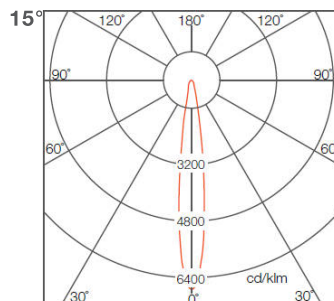

应用

- 机场照明和码头照明
- 室内外体育照明
- 高杆泛光照明
- 大型建筑立面照明

光度测量

尺寸图

绚亮大功率泛光灯二代（圆形）

450W/600W 尺寸

800W/1000W 尺寸

产品名称