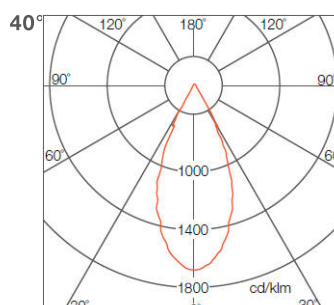

应用

- 机场照明和码头照明
- 室内外体育照明
- 高杆泛光照明
- 大型建筑立面照明

光度测量

尺寸图

绚亮大功率泛光灯二代（圆形）

450W/600W 尺寸

800W/1000W 尺寸

产品名称