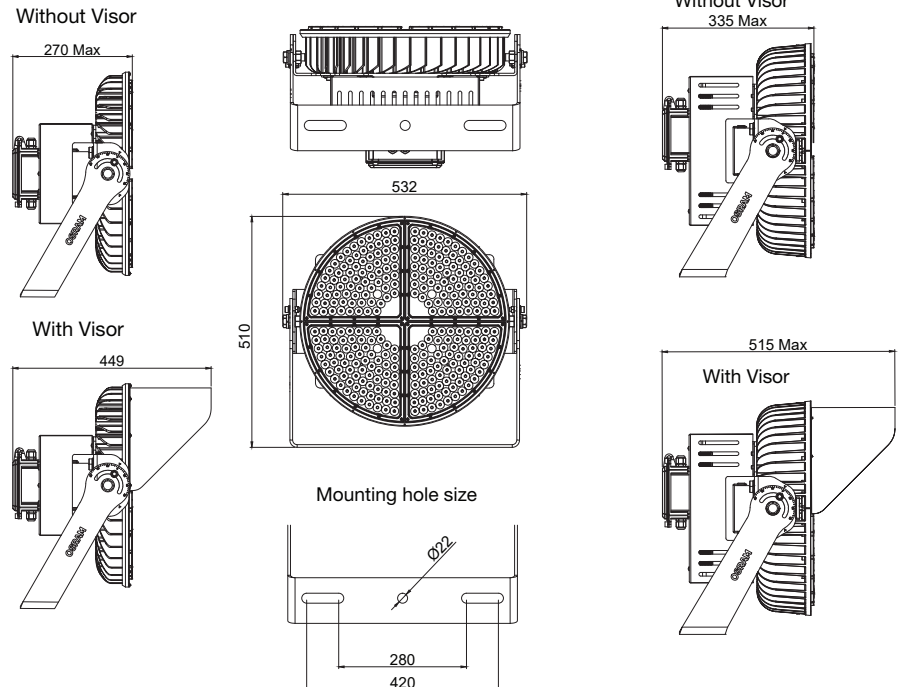

应用

- 机场照明和码头照明
- 室内外体育照明
- 高杆泛光照明
- 大型建筑立面照明

光度测量

尺寸图

绚亮大功率泛光灯二代（圆形）

450W/600W 尺寸

800W/1000W 尺寸

产品名称