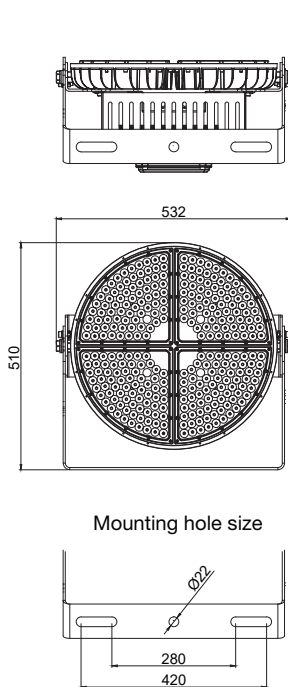

应用

- 机场照明和码头照明
- 室内外体育照明
- 高杆泛光照明
- 大型建筑立面照明

光度测量

尺寸图

绚亮大功率泛光灯二代（圆形）

450W/600W 尺寸

800W/1000W 尺寸

产品名称