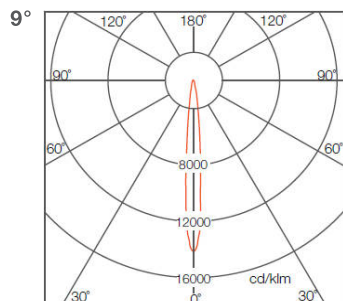

应用

- 机场照明和码头照明
- 室内外体育照明
- 高杆泛光照明
- 大型建筑立面照明

光度测量

尺寸图

绚亮大功率泛光灯二代（圆形）

450W/600W 尺寸

800W/1000W 尺寸

产品名称