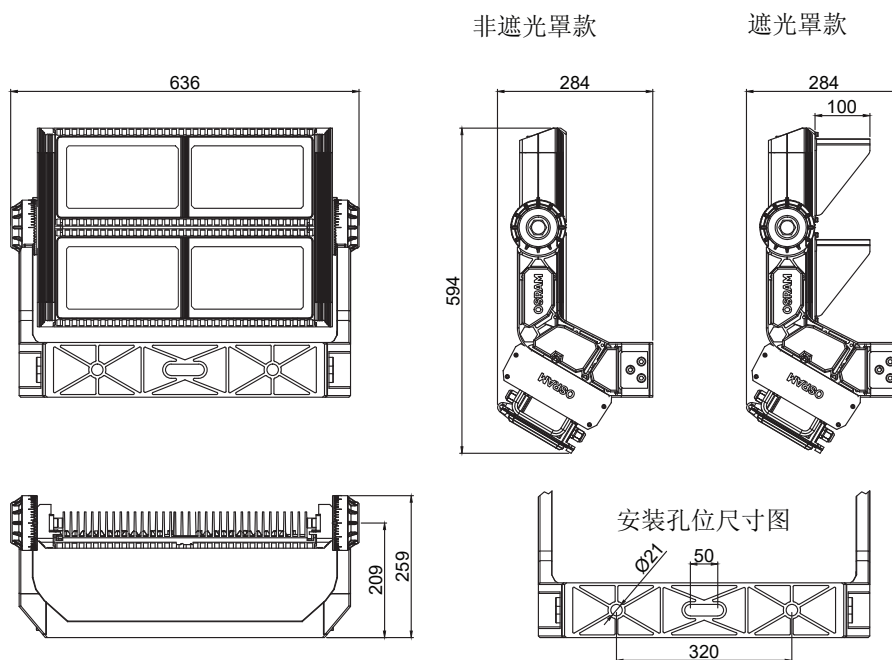

绚亮大功率泛光灯二代（方形）

2 Modules for 600W Symmetry and 400W Asymmetry 尺寸