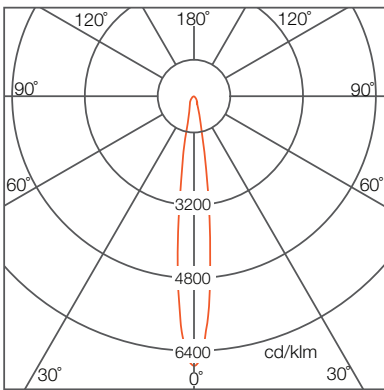

电气和机械技术规格

额定电压	220-240V AC 50/60Hz					
额定功率	600W (9°/15°/25°/40°)	400W (Asymmetric)	900W (9°/15°/25°/40°)	600W (Asymmetric)	1200W (9°/15°/25°/40°)	800W (Asymmetric)
功率因数	0.95					
浪涌保护电压 独立防雷器SPD	线对线10KV, 线对地10KV					
总谐波失真	10%					
尺寸	长度	636mm		636mm		
	宽度	594mm		778mm		
	厚度	284mm		284mm		
重量 (灯体)	16.4kg		21.6kg		27.2kg	
重量 (电器盒)	6.8kg		9.1kg		10.6kg	
表面透镜 + 玻璃盖	PC + 钢化玻璃盖					
外壳	高强度压铸金属灰喷涂					

©2020 欧司朗公司·保留所有权利·网站 www.osram.asia/ls

绚亮大功率泛光灯二代（方形）

灯具配光曲线

9°

照度分布

	Center Beam Lux/klm	Beam Width
4.6m	671	0.75m
9.1m	168	1.50m
13.7m	75	2.26m
18.3m	42	3.01m
22.9m	27	3.76m
27.4m	19	4.51m
32.0m	14	5.26m

For feet multiply by 3.28
 Horiz.Spread: 9.4°
 For fc divide by 10.7

15°

	Center Beam Lux/klm	Beam Width
4.0m	413	1.08m
8.0m	103	2.16m
12.0m	46	3.24m
16.0m	26	4.33m
20.0m	17	5.41m
24.0m	11	6.49m

For feet multiply by 3.28
 Horiz.Spread: 15.4°
 For fc divide by 10.7

25°

	Center Beam Lux/klm	Beam Width
3.6m	286	1.73m
7.2m	71	3.46m
10.8m	32	5.19m
14.4m	18	6.91m
18.0m	11	8.64m

For feet multiply by 3.28
 Horiz.Spread: 27.0°
 For fc divide by 10.7

由于LED制造工艺的特殊条件，上表给出的灯具配光曲线仅代表批量产品的统计数据，不一定对应单个产品的实际参数（可能和典型值有所差别）。