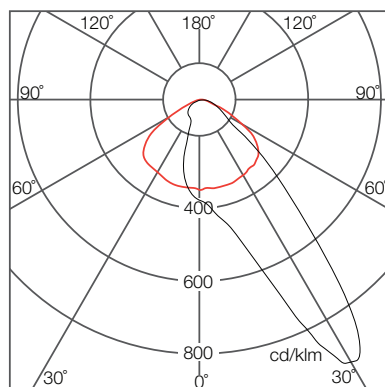

For feet multiply by 3.28
 Horiz.Spread: 9.4°
 For fc divide by 10.7

15°

	Center Beam Lux/klm	Beam Width
4.0m	413	1.08m
8.0m	103	2.16m
12.0m	46	3.24m
16.0m	26	4.33m
20.0m	17	5.41m
24.0m	11	6.49m

For feet multiply by 3.28
 Horiz.Spread: 15.4°
 For fc divide by 10.7

25°

	Center Beam Lux/klm	Beam Width
3.6m	286	1.73m
7.2m	71	3.46m
10.8m	32	5.19m
14.4m	18	6.91m
18.0m	11	8.64m

For feet multiply by 3.28
 Horiz.Spread: 27.0°
 For fc divide by 10.7

由于LED制造工艺的特殊条件，上表给出的灯具配光曲线仅代表批量产品的统计数据，不一定对应单个产品的实际参数（可能和典型值有所差别）。

DS0124ZH V1.3 12/20 规格与性能视实际情况而定，如有任何更改恕不另行通知。

©2020 欧司朗公司·保留所有权利·网站 www.osram.asia/ls

绚亮大功率泛光灯二代（方形）

灯具配光曲线

40°

照度分布

	Center Beam Lux/klm	Beam Width
3.6m	147	2.89m
7.2m	37	5.79m
10.8m	16	8.68m
14.4m	9	11.58m
18.0m	6	14.47m

For feet multiply by 3.28

● Horiz.Spread: 43.8°
For fc divide by 10.7

ASY

由于LED制造工艺的特殊条件，上表给出的灯具配光曲线仅代表批量产品的统计数据，不一定对应单个产品的实际参数（可能和典型值有所差别）。

DS0124ZH V1.3 12/20·规格与性能视实际情况而定，如有任何更改恕不另行通知。

©2020 欧司朗公司·保留所有权利·网站 www.osram.asia/ls