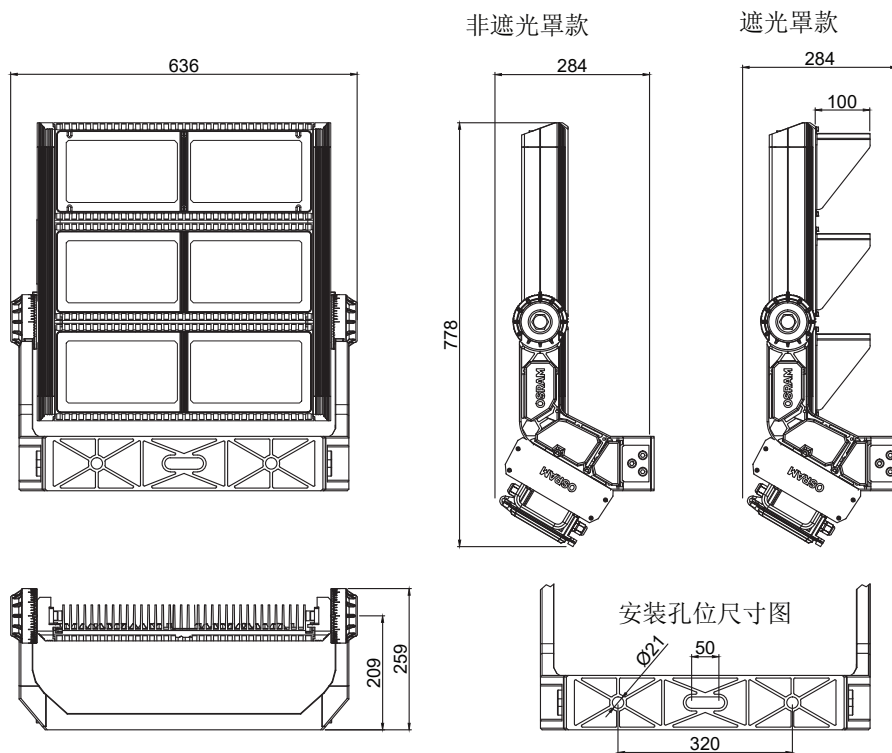

3 Modules for 900W Symmetry and 600W Asymmetry 尺寸