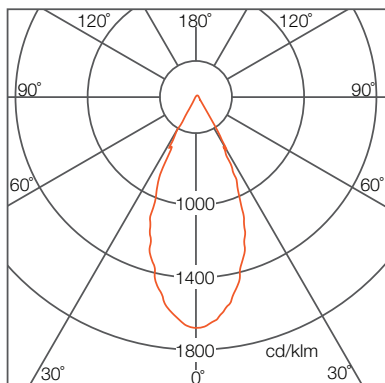

©2020 欧司朗公司·保留所有权利·网站 www.osram.asia/ls

绚亮大功率泛光灯二代（方形）

灯具配光曲线

9°

照度分布

	Center Beam Lux/klm	Beam Width
4.6m	671	0.75m
9.1m	168	1.50m
13.7m	75	2.26m
18.3m	42	3.01m
22.9m	27	3.76m
27.4m	19	4.51m
32.0m	14	5.26m

For feet multiply by 3.28
 Horiz.Spread: 9.4°
 For fc divide by 10.7

15°

	Center Beam Lux/klm	Beam Width
4.0m	413	1.08m
8.0m	103	2.16m
12.0m	46	3.24m
16.0m	26	4.33m
20.0m	17	5.41m
24.0m	11	6.49m

For feet multiply by 3.28
 Horiz.Spread: 15.4°
 For fc divide by 10.7

25°

	Center Beam Lux/klm	Beam Width
3.6m	286	1.73m
7.2m	71	3.46m
10.8m	32	5.19m
14.4m	18	6.91m
18.0m	11	8.64m

For feet multiply by 3.28
 Horiz.Spread: 27.0°
 For fc divide by 10.7

由于LED制造工艺的特殊条件，上表给出的灯具配光曲线仅代表批量产品的统计数据，不一定对应单个产品的实际参数（可能和典型值有所差别）。

DS0124ZH V1.3 12/20 规格与性能视实际情况而定，如有任何更改恕不另行通知。

©2020 欧司朗公司·保留所有权利·网站 www.osram.asia/ls

绚亮大功率泛光灯二代（方形）

灯具配光曲线

40°

照度分布

	Center Beam Lux/klm	Beam Width
3.6m	147	2.89m
7.2m	37	5.79m
10.8m	16	8.68m
14.4m	9	11.58m
18.0m	6	14.47m