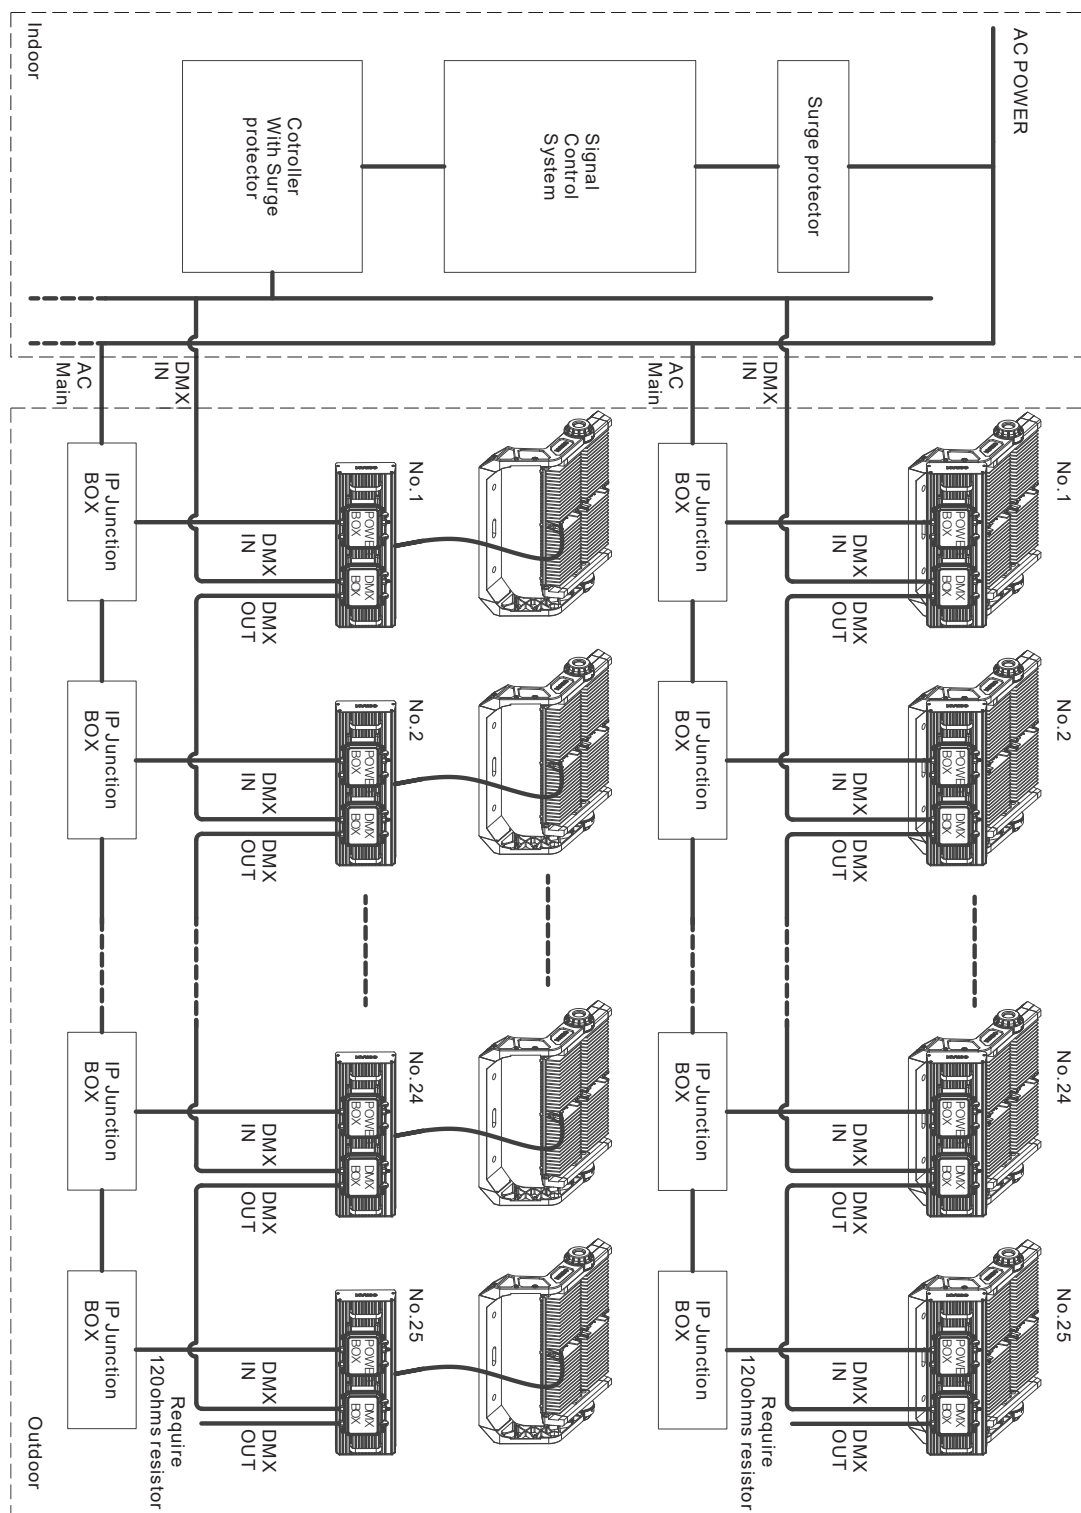

2 of 9

绚亮大功率泛光灯二代（方形）

2 Modules for 600W Symmetry and 400W Asymmetry 尺寸

3 Modules for 900W Symmetry and 600W Asymmetry 尺寸

绚亮大功率泛光灯二代（方形）

4 Modules for 1200W Symmetry and 800W Asymmetry 尺寸

绚亮大功率泛光灯二代（方形）

DMX系统图

1. 灯具带有RDM功能。
2. 每一个控制回路最多可串联25个灯具。
3. 控制器或分配器到首灯距离超过80米需要增加信号放大器。
4. 灯具间距超过80米需要增加信号放大器。
5. 建议采用屏蔽双绞线作为信号连接电缆。
6. 编码器及RDM功能写码。
7. 所有线缆、信号放大器、防水接线盒等均需另外采购。
8. 每一个控制回路，建议末端串联一个120欧姆的电阻。

DS0124ZH V1.3 12/20· 规格与性能视实际情况而定，如有任何更改恕不另行通知。