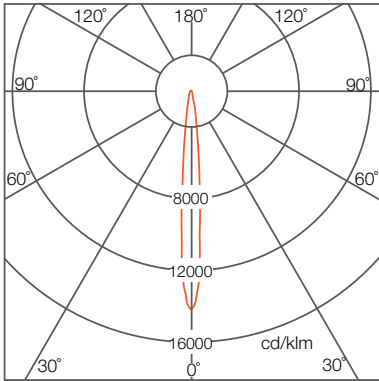

电气和机械技术规格

额定电压	220-240V AC 50/60Hz					
额定功率	600W (9°/15°/25°/40°)	400W (Asymmetric)	900W (9°/15°/25°/40°)	600W (Asymmetric)	1200W (9°/15°/25°/40°)	800W (Asymmetric)
功率因数	0.95					
浪涌保护电压 独立防雷器SPD	线对线10KV, 线对地10KV					
总谐波失真	10%					
尺寸	长度	636mm		636mm		
	宽度	594mm		778mm		
	厚度	284mm		284mm		
重量 (灯体)	16.4kg		21.6kg		27.2kg	
重量 (电器盒)	6.8kg		9.1kg		10.6kg	
表面透镜 + 玻璃盖	PC + 钢化玻璃盖					
外壳	高强度压铸金属灰喷涂					

©2020 欧司朗公司·保留所有权利·网站 www.osram.asia/ls

绚亮大功率泛光灯二代（方形）

灯具配光曲线

9°

照度分布

	Center Beam Lux/klm	Beam Width
4.6m	671	0.75m
9.1m	168	1.50m
13.7m	75	2.26m
18.3m	42	3.01m
22.9m	27	3.76m
27.4m	19	4.51m
32.0m	14	5.26m