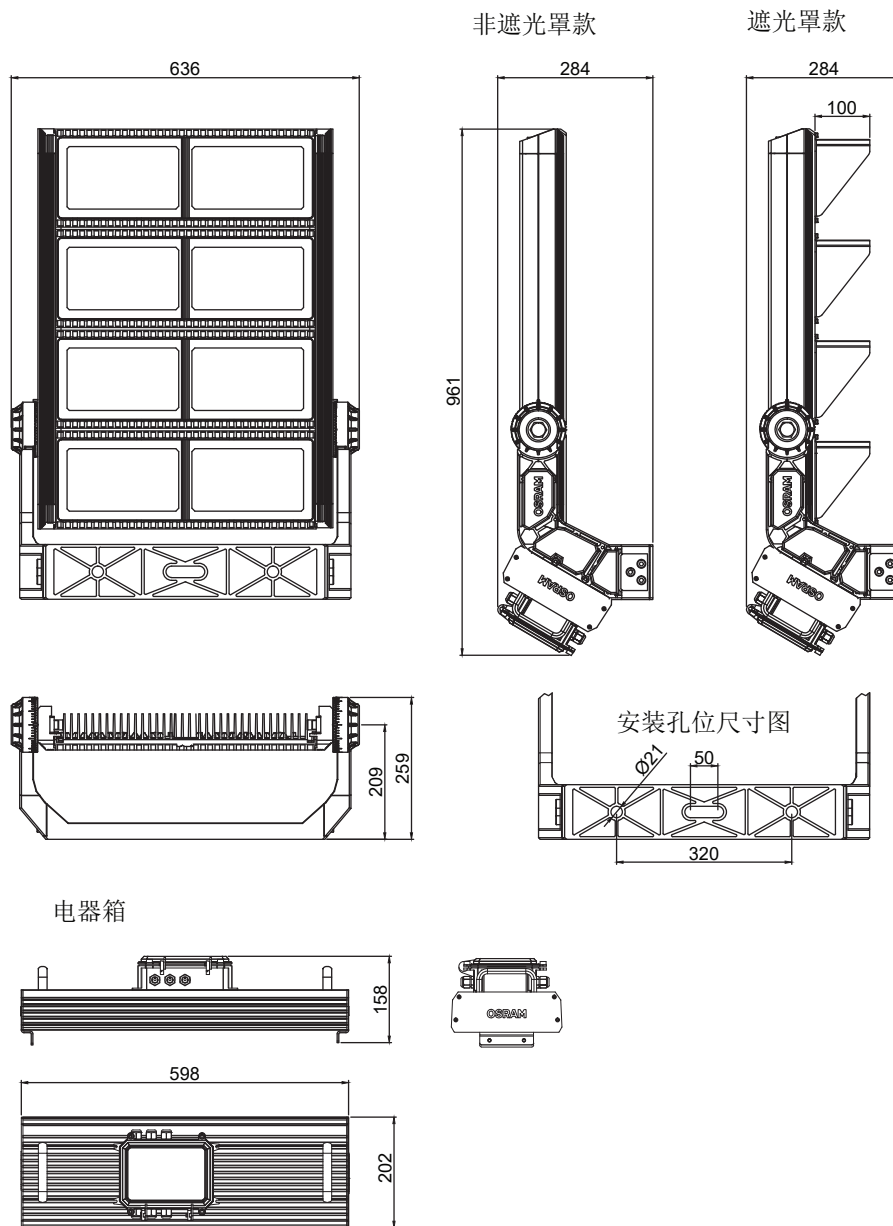

电气和机械技术规格

额定电压	220-240V AC 50/60Hz					
额定功率	600W (9°/15°/25°/40°)	400W (Asymmetric)	900W (9°/15°/25°/40°)	600W (Asymmetric)	1200W (9°/15°/25°/40°)	800W (Asymmetric)
功率因数	0.95					
浪涌保护电压 独立防雷器SPD	线对线10KV, 线对地10KV					
总谐波失真	10%					
尺寸	长度	636mm		636mm		
	宽度	594mm		778mm		
	厚度	284mm		284mm		
重量 (灯体)	16.4kg		21.6kg		27.2kg	
重量 (电器盒)	6.8kg		9.1kg		10.6kg	
表面透镜 + 玻璃盖	PC + 钢化玻璃盖					
外壳	高强度压铸金属灰喷涂					

2 of 9

绚亮大功率泛光灯二代（方形）

2 Modules for 600W Symmetry and 400W Asymmetry 尺寸

3 Modules for 900W Symmetry and 600W Asymmetry 尺寸

绚亮大功率泛光灯二代（方形）

4 Modules for 1200W Symmetry and 800W Asymmetry 尺寸

绚亮大功率泛光灯二代（方形）

DMX系统图