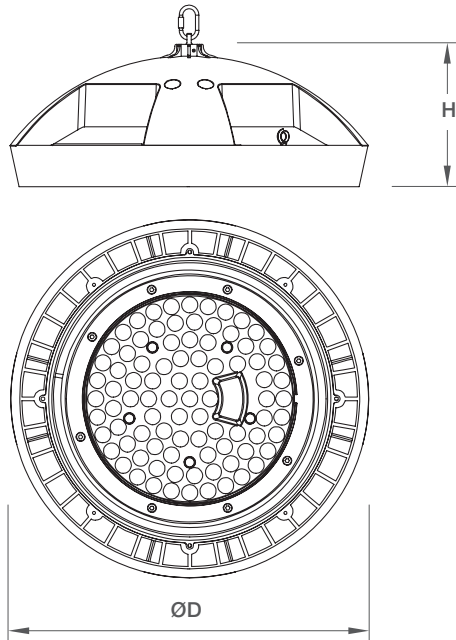

### 产品尺寸

	ØD	H
<b>85W</b>	299mm	138mm
<b>115W</b>	299mm	138mm
<b>160W</b>	399mm	159mm
<b>220W</b>	399mm	159mm