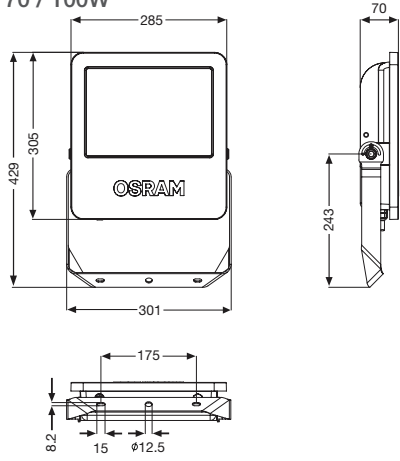

## Dimensions

Micro 50 / 70 / 100W

Mini 150W

Midi 200 / 250W

Maxi 300 / 400W

## Photometrics

20°

30°

60°

90°

50° x 100°