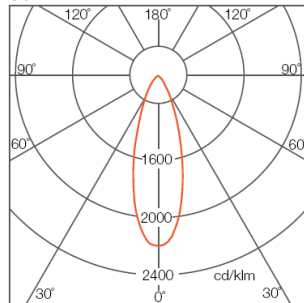

## Dimensions

Micro 50 / 70 / 100W

Mini 150W

Midi 200 / 250W

Maxi 300 / 400W

## Photometrics

20°

30°

60°

90°

50° x 100°