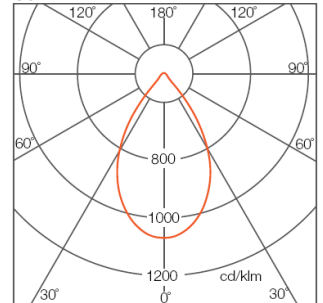

## Dimensions

Micro 50 / 70 / 100W

Mini 150W

Midi 200 / 250W

Maxi 300 / 400W

## Photometrics

20°

30°

60°

90°

50° x 100°