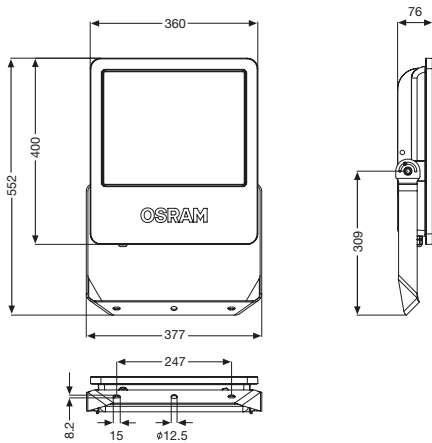

## Dimensions

Micro 50 / 70 / 100W

Mini 150W

Midi 200 / 250W

Maxi 300 / 400W

## Photometrics

20°

30°

60°

90°

50° x 100°