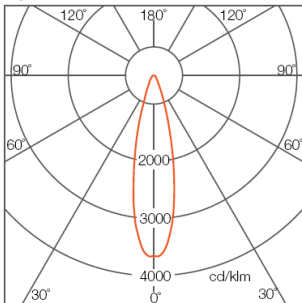

## Dimensions

Micro 50 / 70 / 100W

Mini 150W

Midi 200 / 250W

Maxi 300 / 400W

## Photometrics

20°

30°

60°

90°

50° x 100°