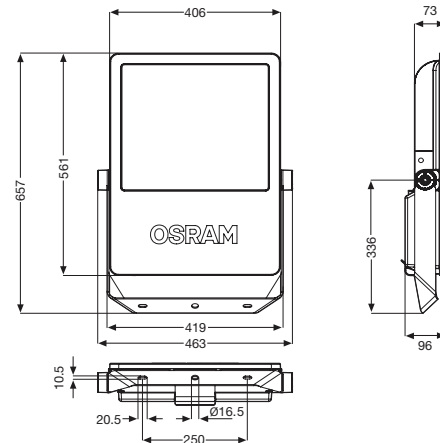

## Dimensions

Micro 50 / 70 / 100W

Mini 150W

Midi 200 / 250W

Maxi 300 / 400W

## Photometrics

20°

30°

60°

90°

50° x 100°