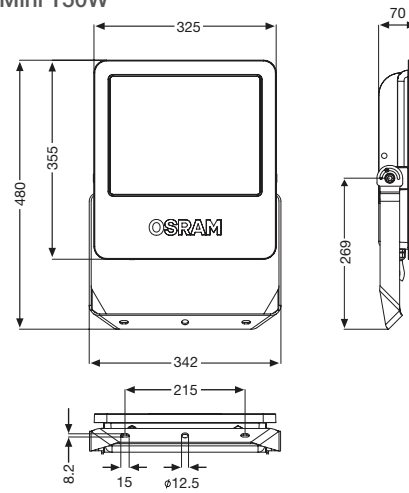

## Dimensions

Micro 50 / 70 / 100W

Mini 150W

Midi 200 / 250W

Maxi 300 / 400W