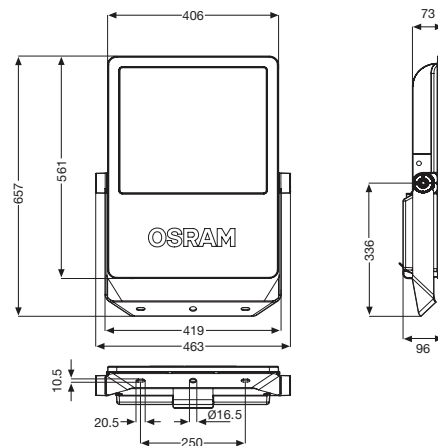

尺寸图

Micro 50 / 70 / 100W

Mini 150W

Midi 200 / 250W

Maxi 300 / 400W

光度测量

绚丽投光灯二代

产品名称	产品编码 (EAN40)		V	Hz	W	K					
								L [mm]	W [in]	h [mm]	
SIM FL V2 50W 730 20D 2X1 OSRAM	4062172217057	Warm white	220-240	50/60	50	3000	20	305	285	70	2
SIM FL V2 50W 740 20D 2X1 OSRAM	4062172217071	Neutral white	220-240	50/60	50	4000	20	305	285	70	2
SIM FL V2 50W 757 20D 2X1 OSRAM	4062172217095	Cold white	220-240	50/60	50	5700	20	305	285	70	2
SIM FL V2 50W 730 30D 2X1 OSRAM	4062172217118	Warm white	220-240	50/60	50	3000	30	305	285	70	2
SIM FL V2 50W 740 30D 2X1 OSRAM	4062172217132	Neutral white	220-240	50/60	50	4000	30	305	285	70	2
SIM FL V2 50W 757 30D 2X1 OSRAM	4062172217156	Cold white	220-240	50/60	50	5700	30	305	285	70	2
SIM FL V2 50W 730 60D 2X1 OSRAM	4062172217170	Warm white	220-240	50/60	50	3000	60	305	285	70	2
SIM FL V2 50W 740 60D 2X1 OSRAM	4062172217194	Neutral white	220-240	50/60	50	4000	60	305	285	70	2
SIM FL V2 50W 757 60D 2X1 OSRAM	4062172217217	Cold white	220-240	50/60	50	5700	60	305	285	70	2
SIM FL V2 50W 730 50X100D 2X1 OSRAM	4062172217231	Warm white	220-240	50/60	50	3000	50x100	305	285	70	2
SIM FL V2 50W 740 50X100D 2X1 OSRAM	4062172217255	Neutral white	220-240	50/60	50	4000	50x100	305	285	70	2
SIM FL V2 50W 757 50X100D 2X1 OSRAM	4062172217279	Cold white	220-240	50/60	50	5700	50x100	305	285	70	2
SIM FL V2 70W 730 20D 2X1 OSRAM	4062172217293	Warm white	220-240	50/60	70	3000	20	305	285	70	2
SIM FL V2 70W 740 20D 2X1 OSRAM	4062172217316	Neutral white	220-240	50/60	70	4000	20	305	285	70	2
SIM FL V2 70W 757 20D 2X1 OSRAM	4062172217330	Cold white	220-240	50/60	70	5700	20	305	285	70	2
SIM FL V2 70W 730 30D 2X1 OSRAM	4062172217354	Warm white	220-240	50/60	70	3000	30	305	285	70	2
SIM FL V2 70W 740 30D 2X1 OSRAM	4062172217378	Neutral white	220-240	50/60	70	4000	30	305	285	70	2
SIM FL V2 70W 757 30D 2X1 OSRAM	4062172217392	Cold white	220-240	50/60	70	5700	30	305	285	70	2
SIM FL V2 70W 730 60D 2X1 OSRAM	4062172217415	Warm white	220-240	50/60	70	3000	60	305	285	70	2
SIM FL V2 70W 740 60D 2X1 OSRAM	4062172217439	Neutral white	220-240	50/60	70	4000	60	305	285	70	2
SIM FL V2 70W 757 60D 2X1 OSRAM	4062172217453	Cold white	220-240	50/60	70	5700	60	305	285	70	2
SIM FL V2 70W 730 50X100D 2X1 OSRAM	4062172217477	Warm white	220-240	50/60	70	3000	50x100	305	285	70	2
SIM FL V2 70W 740 50X100D 2X1 OSRAM	4062172217491	Neutral white	220-240	50/60	70	4000	50x100	305	285	70	2
SIM FL V2 70W 757 50X100D 2X1 OSRAM	4062172217514	Cold white	220-240	50/60	70	5700	50x100	305	285	70	2
SIM FL V2 100W 730 20D 2X1 OSRAM	4062172217538	Warm white	220-240	50/60	100	3000	20	305	285	70	2
SIM FL V2 100W 740 20D 2X1 OSRAM	4062172217552	Neutral white	220-240	50/60	100	4000	20	305	285	70	2
SIM FL V2 100W 757 20D 2X1 OSRAM	4062172217576	Cold white	220-240	50/60	100	5700	20	305	285	70	2
SIM FL V2 100W 730 30D 2X1 OSRAM	4062172217590	Warm white	220-240	50/60	100	3000	30	305	285	70	2
SIM FL V2 100W 740 30D 2X1 OSRAM	4062172217613	Neutral white	220-240	50/60	100	4000	30	305	285	70	2
SIM FL V2 100W 757 30D 2X1 OSRAM	4062172217637	Cold white	220-240	50/60	100	5700	30	305	285	70	2
SIM FL V2 100W 730 60D 2X1 OSRAM	4062172217651	Warm white	220-240	50/60	100	3000	60	305	285	70	2
SIM FL V2 100W 740 60D 2X1 OSRAM	4062172217675	Neutral white	220-240	50/60	100	4000	60	305	285	70	2
SIM FL V2 100W 757 60D 2X1 OSRAM	4062172217699	Cold white	220-240	50/60	100	5700	60	305	285	70	2
SIM FL V2 100W 730 50X100D 2X1 OSRAM	4062172217712	Warm white	220-240	50/60	100	3000	50x100	305	285	70	2
SIM FL V2 100W 740 50X100D 2X1 OSRAM	4062172217736	Neutral white	220-240	50/60	100	4000	50x100	305	285	70	2
SIM FL V2 100W 757 50X100D 2X1 OSRAM	4062172217750	Cold white	220-240	50/60	100	5700	50x100	305	285	70	2