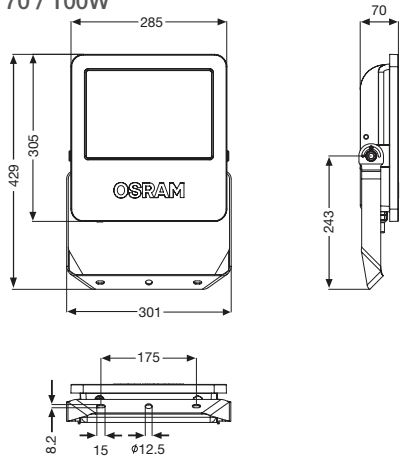

尺寸图

Micro 50 / 70 / 100W

Mini 150W

Midi 200 / 250W

Maxi 300 / 400W

光度测量

绚丽投光灯二代

产品名称	产品编码 (EAN40)		V	Hz	W	K					
								L [mm]	W [in]	h [mm]	
SIM FL V2 50W 730 20D 2X1 OSRAM	4062172217057	Warm white	220-240	50/60	50	3000	20	305	285	70	2
SIM FL V2 50W 740 20D 2X1 OSRAM	4062172217071	Neutral white	220-240	50/60	50	4000	20	305	285	70	2
SIM FL V2 50W 757 20D 2X1 OSRAM	4062172217095	Cold white	220-240	50/60	50	5700	20	305	285	70	2
SIM FL V2 50W 730 30D 2X1 OSRAM	4062172217118	Warm white	220-240	50/60	50	3000	30	305	285	70	2
SIM FL V2 50W 740 30D 2X1 OSRAM	4062172217132	Neutral white	220-240	50/60	50	4000	30	305	285	70	2
SIM FL V2 50W 757 30D 2X1 OSRAM	4062172217156	Cold white	220-240	50/60	50	5700	30	305	285	70	2
SIM FL V2 50W 730 60D 2X1 OSRAM	4062172217170	Warm white	220-240	50/60	50	3000	60	305	285	70	2
SIM FL V2 50W 740 60D 2X1 OSRAM	4062172217194	Neutral white	220-240	50/60	50	4000	60	305	285	70	2
SIM FL V2 50W 757 60D 2X1 OSRAM	4062172217217	Cold white	220-240	50/60	50	5700	60	305	285	70	2
SIM FL V2 50W 730 50X100D 2X1 OSRAM	4062172217231	Warm white	220-240	50/60	50	3000	50x100	305	285	70	2
SIM FL V2 50W 740 50X100D 2X1 OSRAM	4062172217255	Neutral white	220-240	50/60	50	4000	50x100	305	285	70	2
SIM FL V2 50W 757 50X100D 2X1 OSRAM	4062172217279	Cold white	220-240	50/60	50	5700	50x100	305	285	70	2
SIM FL V2 70W 730 20D 2X1 OSRAM	4062172217293	Warm white	220-240	50/60	70	3000	20	305	285	70	2
SIM FL V2 70W 740 20D 2X1 OSRAM	4062172217316	Neutral white	220-240	50/60	70	4000	20	305	285	70	2
SIM FL V2 70W 757 20D 2X1 OSRAM	4062172217330	Cold white	220-240	50/60	70	5700	20	305	285	70	2
SIM FL V2 70W 730 30D 2X1 OSRAM	4062172217354	Warm white	220-240	50/60	70	3000	30	305	285	70	2
SIM FL V2 70W 740 30D 2X1 OSRAM	4062172217378	Neutral white	220-240	50/60	70	4000	30	305	285	70	2
SIM FL V2 70W 757 30D 2X1 OSRAM	4062172217392	Cold white	220-240	50/60	70	5700	30	305	285	70	2
SIM FL V2 70W 730 60D 2X1 OSRAM	4062172217415	Warm white	220-240	50/60	70	3000	60	305	285	70	2
SIM FL V2 70W 740 60D 2X1 OSRAM	4062172217439	Neutral white	220-240	50/60	70	4000	60	305	285	70	2
SIM FL V2 70W 757 60D 2X1 OSRAM	4062172217453	Cold white	220-240	50/60	70	5700	60	305	285	70	2
SIM FL V2 70W 730 50X100D 2X1 OSRAM	4062172217477	Warm white	220-240	50/60	70	3000	50x100	305	285	70	2
SIM FL V2 70W 740 50X100D 2X1 OSRAM	4062172217491	Neutral white	220-240	50/60	70	4000	50x100	305	285	70	2
SIM FL V2 70W 757 50X100D 2X1 OSRAM	4062172217514	Cold white	220-240	50/60	70	5700	50x100	305	285	70	2
SIM FL V2 100W 730 20D 2X1 OSRAM	4062172217538	Warm white	220-240	50/60	100	3000	20	305	285	70	2
SIM FL V2 100W 740 20D 2X1 OSRAM	4062172217552	Neutral white	220-240	50/60	100	4000	20	305	285	70	2
SIM FL V2 100W 757 20D 2X1 OSRAM	4062172217576	Cold white	220-240	50/60	100	5700	20	305	285	70	2
SIM FL V2 100W 730 30D 2X1 OSRAM	4062172217590	Warm white	220-240	50/60	100	3000	30	305	285	70	2
SIM FL V2 100W 740 30D 2X1 OSRAM	4062172217613	Neutral white	220-240	50/60	100	4000	30	305	285	70	2
SIM FL V2 100W 757 30D 2X1 OSRAM	4062172217637	Cold white	220-240	50/60	100	5700	30	305	285	70	2
SIM FL V2 100W 730 60D 2X1 OSRAM	4062172217651	Warm white	220-240	50/60	100	3000	60	305	285	70	2
SIM FL V2 100W 740 60D 2X1 OSRAM	4062172217675	Neutral white	220-240	50/60	100	4000	60	305	285	70	2
SIM FL V2 100W 757 60D 2X1 OSRAM	4062172217699	Cold white	220-240	50/60	100	5700	60	305	285	70	2
SIM FL V2 100W 730 50X100D 2X1 OSRAM	4062172217712	Warm white	220-240	50/60	100	3000	50x100	305	285	70	2
SIM FL V2 100W 740 50X100D 2X1 OSRAM	4062172217736	Neutral white	220-240	50/60	100	4000	50x100	305	285	70	2
SIM FL V2 100W 757 50X100D 2X1 OSRAM	4062172217750	Cold white	220-240	50/60	100	5700	50x100	305	285	70	2