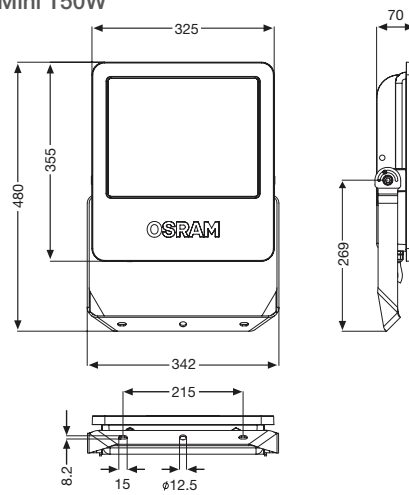

尺寸图

Micro 50 / 70 / 100W

Mini 150W

Midi 200 / 250W

Maxi 300 / 400W

光度测量

绚丽投光灯二代

产品名称	产品编码 (EAN40)		V	Hz	W	K					
								L [mm]	W [in]	h [mm]	
SIM FL V2 50W 730 20D 2X1 OSRAM	4062172217057	Warm white	220-240	50/60	50	3000	20	305	285	70	2
SIM FL V2 50W 740 20D 2X1 OSRAM	4062172217071	Neutral white	220-240	50/60	50	4000	20	305	285	70	2
SIM FL V2 50W 757 20D 2X1 OSRAM	4062172217095	Cold white	220-240	50/60	50	5700	20	305	285	70	2
SIM FL V2 50W 730 30D 2X1 OSRAM	4062172217118	Warm white	220-240	50/60	50	3000	30	305	285	70	2
SIM FL V2 50W 740 30D 2X1 OSRAM	4062172217132	Neutral white	220-240	50/60	50	4000	30	305	285	70	2
SIM FL V2 50W 757 30D 2X1 OSRAM	4062172217156	Cold white	220-240	50/60	50	5700	30	305	285	70	2
SIM FL V2 50W 730 60D 2X1 OSRAM	4062172217170	Warm white	220-240	50/60	50	3000	60	305	285	70	2
SIM FL V2 50W 740 60D 2X1 OSRAM	4062172217194	Neutral white	220-240	50/60	50	4000	60	305	285	70	2
SIM FL V2 50W 757 60D 2X1 OSRAM	4062172217217	Cold white	220-240	50/60	50	5700	60	305	285	70	2
SIM FL V2 50W 730 50X100D 2X1 OSRAM	4062172217231	Warm white	220-240	50/60	50	3000	50x100	305	285	70	2
SIM FL V2 50W 740 50X100D 2X1 OSRAM	4062172217255	Neutral white	220-240	50/60	50	4000	50x100	305	285	70	2
SIM FL V2 50W 757 50X100D 2X1 OSRAM	4062172217279	Cold white	220-240	50/60	50	5700	50x100	305	285	70	2
SIM FL V2 70W 730 20D 2X1 OSRAM	4062172217293	Warm white	220-240	50/60	70	3000	20	305	285	70	2
SIM FL V2 70W 740 20D 2X1 OSRAM	4062172217316	Neutral white	220-240	50/60	70	4000	20	305	285	70	2
SIM FL V2 70W 757 20D 2X1 OSRAM	4062172217330	Cold white	220-240	50/60	70	5700	20	305	285	70	2
SIM FL V2 70W 730 30D 2X1 OSRAM	4062172217354	Warm white	220-240	50/60	70	3000	30	305	285	70	2
SIM FL V2 70W 740 30D 2X1 OSRAM	4062172217378	Neutral white	220-240	50/60	70	4000	30	305	285	70	2
SIM FL V2 70W 757 30D 2X1 OSRAM	4062172217392	Cold white	220-240	50/60	70	5700	30	305	285	70	2
SIM FL V2 70W 730 60D 2X1 OSRAM	4062172217415	Warm white	220-240	50/60	70	3000	60	305	285	70	2
SIM FL V2 70W 740 60D 2X1 OSRAM	4062172217439	Neutral white	220-240	50/60	70	4000	60	305	285	70	2
SIM FL V2 70W 757 60D 2X1 OSRAM	4062172217453	Cold white	220-240	50/60	70	5700	60	305	285	70	2
SIM FL V2 70W 730 50X100D 2X1 OSRAM	4062172217477	Warm white	220-240	50/60	70	3000	50x100	305	285	70	2
SIM FL V2 70W 740 50X100D 2X1 OSRAM	4062172217491	Neutral white	220-240	50/60	70	4000	50x100	305	285	70	2
SIM FL V2 70W 757 50X100D 2X1 OSRAM	4062172217514	Cold white	220-240	50/60	70	5700	50x100	305	285	70	2
SIM FL V2 100W 730 20D 2X1 OSRAM	4062172217538	Warm white	220-240	50/60	100	3000	20	305	285	70	2
SIM FL V2 100W 740 20D 2X1 OSRAM	4062172217552	Neutral white	220-240	50/60	100	4000	20	305	285	70	2
SIM FL V2 100W 757 20D 2X1 OSRAM	4062172217576	Cold white	220-240	50/60	100	5700	20	305	285	70	2
SIM FL V2 100W 730 30D 2X1 OSRAM	4062172217590	Warm white	220-240	50/60	100	3000	30	305	285	70	2
SIM FL V2 100W 740 30D 2X1 OSRAM	4062172217613	Neutral white	220-240	50/60	100	4000	30	305	285	70	2
SIM FL V2 100W 757 30D 2X1 OSRAM	4062172217637	Cold white	220-240	50/60	100	5700	30	305	285	70	2
SIM FL V2 100W 730 60D 2X1 OSRAM	4062172217651	Warm white	220-240	50/60	100	3000	60	305	285	70	2
SIM FL V2 100W 740 60D 2X1 OSRAM	4062172217675	Neutral white	220-240	50/60	100	4000	60	305	285	70	2
SIM FL V2 100W 757 60D 2X1 OSRAM	4062172217699	Cold white	220-240	50/60	100	5700	60	305	285	70	2
SIM FL V2 100W 730 50X100D 2X1 OSRAM	4062172217712	Warm white	220-240	50/60	100	3000	50x100	305	285	70	2
SIM FL V2 100W 740 50X100D 2X1 OSRAM	4062172217736	Neutral white	220-240	50/60	100	4000	50x100	305	285	70	2
SIM FL V2 100W 757 50X100D 2X1 OSRAM	4062172217750	Cold white	220-240	50/60	100	5700	50x100	305	285	70	2