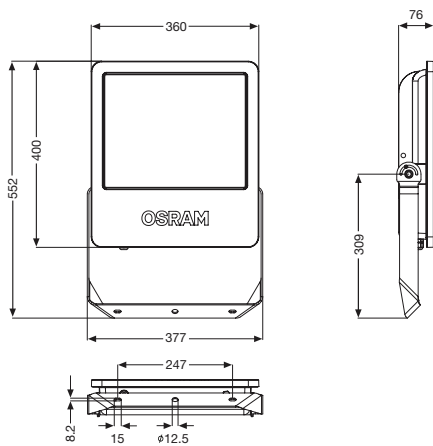

尺寸图

Micro 50 / 70 / 100W

Mini 150W

Midi 200 / 250W

Maxi 300 / 400W

光度测量

绚丽投光灯二代

产品名称	产品编码 (EAN40)		V	Hz	W	K					
								L [mm]	W [in]	h [mm]	
SIM FL V2 50W 730 20D 2X1 OSRAM	4062172217057	Warm white	220-240	50/60	50	3000	20	305	285	70	2
SIM FL V2 50W 740 20D 2X1 OSRAM	4062172217071	Neutral white	220-240	50/60	50	4000	20	305	285	70	2
SIM FL V2 50W 757 20D 2X1 OSRAM	4062172217095	Cold white	220-240	50/60	50	5700	20	305	285	70	2
SIM FL V2 50W 730 30D 2X1 OSRAM	4062172217118	Warm white	220-240	50/60	50	3000	30	305	285	70	2
SIM FL V2 50W 740 30D 2X1 OSRAM	4062172217132	Neutral white	220-240	50/60	50	4000	30	305	285	70	2
SIM FL V2 50W 757 30D 2X1 OSRAM	4062172217156	Cold white	220-240	50/60	50	5700	30	305	285	70	2
SIM FL V2 50W 730 60D 2X1 OSRAM	4062172217170	Warm white	220-240	50/60	50	3000	60	305	285	70	2
SIM FL V2 50W 740 60D 2X1 OSRAM	4062172217194	Neutral white	220-240	50/60	50	4000	60	305	285	70	2
SIM FL V2 50W 757 60D 2X1 OSRAM	4062172217217	Cold white	220-240	50/60	50	5700	60	305	285	70	2
SIM FL V2 50W 730 50X100D 2X1 OSRAM	4062172217231	Warm white	220-240	50/60	50	3000	50x100	305	285	70	2
SIM FL V2 50W 740 50X100D 2X1 OSRAM	4062172217255	Neutral white	220-240	50/60	50	4000	50x100	305	285	70	2
SIM FL V2 50W 757 50X100D 2X1 OSRAM	4062172217279	Cold white	220-240	50/60	50	5700	50x100	305	285	70	2
SIM FL V2 70W 730 20D 2X1 OSRAM	4062172217293	Warm white	220-240	50/60	70	3000	20	305	285	70	2
SIM FL V2 70W 740 20D 2X1 OSRAM	4062172217316	Neutral white	220-240	50/60	70	4000	20	305	285	70	2
SIM FL V2 70W 757 20D 2X1 OSRAM	4062172217330	Cold white	220-240	50/60	70	5700	20	305	285	70	2
SIM FL V2 70W 730 30D 2X1 OSRAM	4062172217354	Warm white	220-240	50/60	70	3000	30	305	285	70	2
SIM FL V2 70W 740 30D 2X1 OSRAM	4062172217378	Neutral white	220-240	50/60	70	4000	30	305	285	70	2
SIM FL V2 70W 757 30D 2X1 OSRAM	4062172217392	Cold white	220-240	50/60	70	5700	30	305	285	70	2
SIM FL V2 70W 730 60D 2X1 OSRAM	4062172217415	Warm white	220-240	50/60	70	3000	60	305	285	70	2
SIM FL V2 70W 740 60D 2X1 OSRAM	4062172217439	Neutral white	220-240	50/60	70	4000	60	305	285	70	2
SIM FL V2 70W 757 60D 2X1 OSRAM	4062172217453	Cold white	220-240	50/60	70	5700	60	305	285	70	2
SIM FL V2 70W 730 50X100D 2X1 OSRAM	4062172217477	Warm white	220-240	50/60	70	3000	50x100	305	285	70	2
SIM FL V2 70W 740 50X100D 2X1 OSRAM	4062172217491	Neutral white	220-240	50/60	70	4000	50x100	305	285	70	2
SIM FL V2 70W 757 50X100D 2X1 OSRAM	4062172217514	Cold white	220-240	50/60	70	5700	50x100	305	285	70	2
SIM FL V2 100W 730 20D 2X1 OSRAM	4062172217538	Warm white	220-240	50/60	100	3000	20	305	285	70	2
SIM FL V2 100W 740 20D 2X1 OSRAM	4062172217552	Neutral white	220-240	50/60	100	4000	20	305	285	70	2
SIM FL V2 100W 757 20D 2X1 OSRAM	4062172217576	Cold white	220-240	50/60	100	5700	20	305	285	70	2
SIM FL V2 100W 730 30D 2X1 OSRAM	4062172217590	Warm white	220-240	50/60	100	3000	30	305	285	70	2
SIM FL V2 100W 740 30D 2X1 OSRAM	4062172217613	Neutral white	220-240	50/60	100	4000	30	305	285	70	2
SIM FL V2 100W 757 30D 2X1 OSRAM	4062172217637	Cold white	220-240	50/60	100	5700	30	305	285	70	2
SIM FL V2 100W 730 60D 2X1 OSRAM	4062172217651	Warm white	220-240	50/60	100	3000	60	305	285	70	2
SIM FL V2 100W 740 60D 2X1 OSRAM	4062172217675	Neutral white	220-240	50/60	100	4000	60	305	285	70	2
SIM FL V2 100W 757 60D 2X1 OSRAM	4062172217699	Cold white	220-240	50/60	100	5700	60	305	285	70	2
SIM FL V2 100W 730 50X100D 2X1 OSRAM	4062172217712	Warm white	220-240	50/60	100	3000	50x100	305	285	70	2
SIM FL V2 100W 740 50X100D 2X1 OSRAM	4062172217736	Neutral white	220-240	50/60	100	4000	50x100	305	285	70	2
SIM FL V2 100W 757 50X100D 2X1 OSRAM	4062172217750	Cold white	220-240	50/60	100	5700	50x100	305	285	70	2