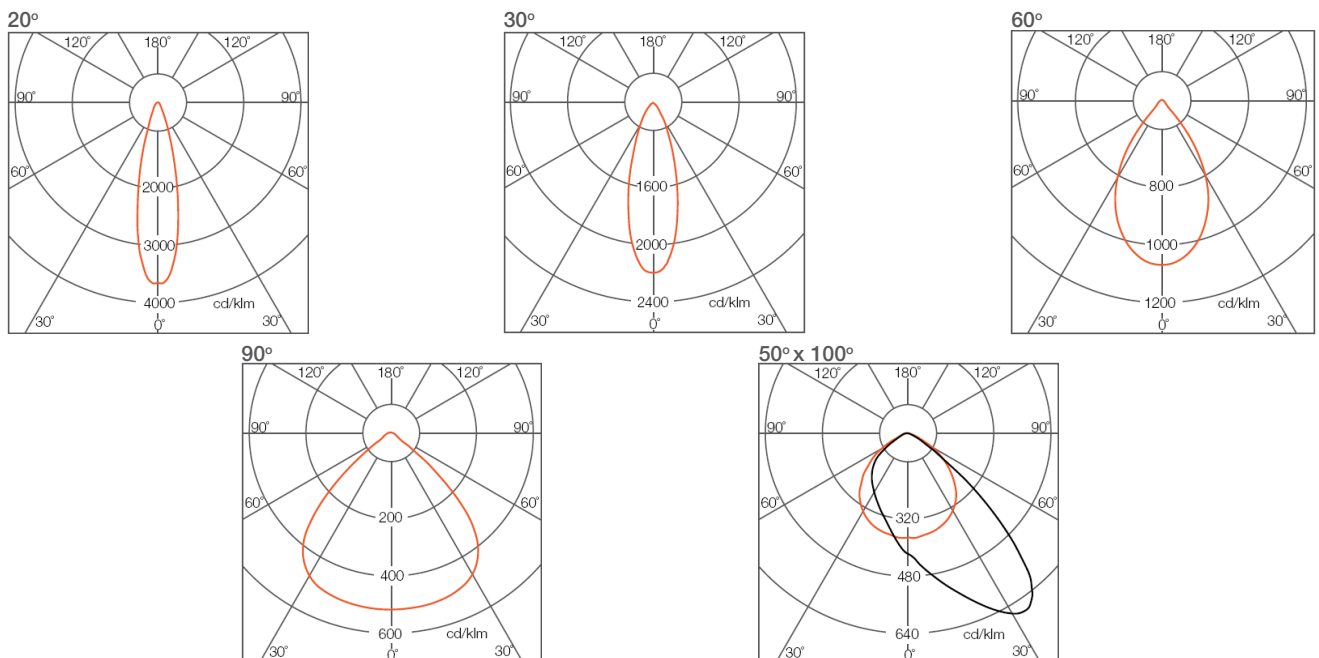

尺寸图

Micro 50 / 70 / 100W

Mini 150W

Midi 200 / 250W

Maxi 300 / 400W

光度测量

绚丽投光灯二代

产品名称	产品编码 (EAN40)		V	Hz	W	K					
								L [mm]	W [in]	h [mm]	
SIM FL V2 50W 730 20D 2X1 OSRAM	4062172217057	Warm white	220-240	50/60	50	3000	20	305	285	70	2
SIM FL V2 50W 740 20D 2X1 OSRAM	4062172217071	Neutral white	220-240	50/60	50	4000	20	305	285	70	2
SIM FL V2 50W 757 20D 2X1 OSRAM	4062172217095	Cold white	220-240	50/60	50	5700	20	305	285	70	2
SIM FL V2 50W 730 30D 2X1 OSRAM	4062172217118	Warm white	220-240	50/60	50	3000	30	305	285	70	2
SIM FL V2 50W 740 30D 2X1 OSRAM	4062172217132	Neutral white	220-240	50/60	50	4000	30	305	285	70	2
SIM FL V2 50W 757 30D 2X1 OSRAM	4062172217156	Cold white	220-240	50/60	50	5700	30	305	285	70	2
SIM FL V2 50W 730 60D 2X1 OSRAM	4062172217170	Warm white	220-240	50/60	50	3000	60	305	285	70	2
SIM FL V2 50W 740 60D 2X1 OSRAM	4062172217194	Neutral white	220-240	50/60	50	4000	60	305	285	70	2
SIM FL V2 50W 757 60D 2X1 OSRAM	4062172217217	Cold white	220-240	50/60	50	5700	60	305	285	70	2
SIM FL V2 50W 730 50X100D 2X1 OSRAM	4062172217231	Warm white	220-240	50/60	50	3000	50x100	305	285	70	2
SIM FL V2 50W 740 50X100D 2X1 OSRAM	4062172217255	Neutral white	220-240	50/60	50	4000	50x100	305	285	70	2
SIM FL V2 50W 757 50X100D 2X1 OSRAM	4062172217279	Cold white	220-240	50/60	50	5700	50x100	305	285	70	2
SIM FL V2 70W 730 20D 2X1 OSRAM	4062172217293	Warm white	220-240	50/60	70	3000	20	305	285	70	2
SIM FL V2 70W 740 20D 2X1 OSRAM	4062172217316	Neutral white	220-240	50/60	70	4000	20	305	285	70	2
SIM FL V2 70W 757 20D 2X1 OSRAM	4062172217330	Cold white	220-240	50/60	70	5700	20	305	285	70	2
SIM FL V2 70W 730 30D 2X1 OSRAM	4062172217354	Warm white	220-240	50/60	70	3000	30	305	285	70	2
SIM FL V2 70W 740 30D 2X1 OSRAM	4062172217378	Neutral white	220-240	50/60	70	4000	30	305	285	70	2
SIM FL V2 70W 757 30D 2X1 OSRAM	4062172217392	Cold white	220-240	50/60	70	5700	30	305	285	70	2
SIM FL V2 70W 730 60D 2X1 OSRAM	4062172217415	Warm white	220-240	50/60	70	3000	60	305	285	70	2
SIM FL V2 70W 740 60D 2X1 OSRAM	4062172217439	Neutral white	220-240	50/60	70	4000	60	305	285	70	2
SIM FL V2 70W 757 60D 2X1 OSRAM	4062172217453	Cold white	220-240	50/60	70	5700	60	305	285	70	2
SIM FL V2 70W 730 50X100D 2X1 OSRAM	4062172217477	Warm white	220-240	50/60	70	3000	50x100	305	285	70	2
SIM FL V2 70W 740 50X100D 2X1 OSRAM	4062172217491	Neutral white	220-240	50/60	70	4000	50x100	305	285	70	2
SIM FL V2 70W 757 50X100D 2X1 OSRAM	4062172217514	Cold white	220-240	50/60	70	5700	50x100	305	285	70	2
SIM FL V2 100W 730 20D 2X1 OSRAM	4062172217538	Warm white	220-240	50/60	100	3000	20	305	285	70	2
SIM FL V2 100W 740 20D 2X1 OSRAM	4062172217552	Neutral white	220-240	50/60	100	4000	20	305	285	70	2
SIM FL V2 100W 757 20D 2X1 OSRAM	4062172217576	Cold white	220-240	50/60	100	5700	20	305	285	70	2
SIM FL V2 100W 730 30D 2X1 OSRAM	4062172217590	Warm white	220-240	50/60	100	3000	30	305	285	70	2
SIM FL V2 100W 740 30D 2X1 OSRAM	4062172217613	Neutral white	220-240	50/60	100	4000	30	305	285	70	2
SIM FL V2 100W 757 30D 2X1 OSRAM	4062172217637	Cold white	220-240	50/60	100	5700	30	305	285	70	2
SIM FL V2 100W 730 60D 2X1 OSRAM	4062172217651	Warm white	220-240	50/60	100	3000	60	305	285	70	2
SIM FL V2 100W 740 60D 2X1 OSRAM	4062172217675	Neutral white	220-240	50/60	100	4000	60	305	285	70	2
SIM FL V2 100W 757 60D 2X1 OSRAM	4062172217699	Cold white	220-240	50/60	100	5700	60	305	285	70	2
SIM FL V2 100W 730 50X100D 2X1 OSRAM	4062172217712	Warm white	220-240	50/60	100	3000	50x100	305	285	70	2
SIM FL V2 100W 740 50X100D 2X1 OSRAM	4062172217736	Neutral white	220-240	50/60	100	4000	50x100	305	285	70	2
SIM FL V2 100W 757 50X100D 2X1 OSRAM	4062172217750	Cold white	220-240	50/60	100	5700	50x100	305	285	70	2