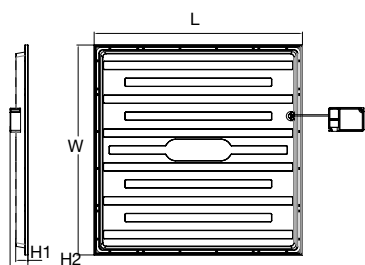

#### 品种丰富,满足各种应用场景

- 尺寸: 2ft x 2ft, 4ft x 1ft
- 控制: ON&OFF, DALI
- 色温: 4000K/5700K/6500K
- 安装方式: 嵌入式安装/吊装/集成吊顶/石膏板安装

### 尺寸图

#### 嵌入式安装/吊装

2ft x 2ft

4ft x 1ft

|    | 2ft x 2ft | 4ft x 1ft |
|----|-----------|-----------|
| L  | 597mm     | 1197mm    |
| W  | 597mm     | 297mm     |
| H1 | 35mm      | 35mm      |
| H2 | 42mm      | 42mm      |