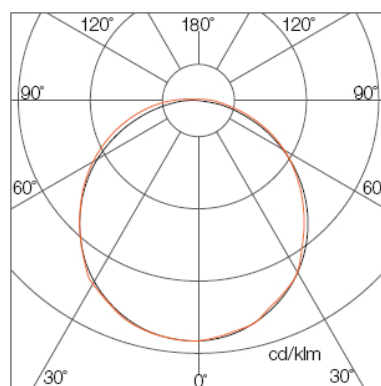

### 尺寸图

#### 集成吊顶安装

2ft x 2ft

4ft x 1ft

|           | 2ft x 2ft | 4ft x 1ft |
|-----------|-----------|-----------|
| L         | 600mm     | 1200mm    |
| W         | 600mm     | 300mm     |
| H2@ON/OFF | 35mm      | 35mm      |
| H2@DALI   | 42mm      | 42mm      |

### 光度测量

URG19 - 灯具配光曲线

URG22 - 灯具配光曲线