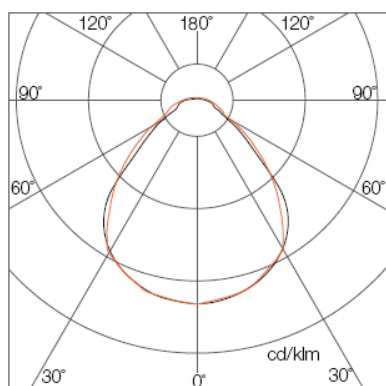

### 尺寸图

#### 集成吊顶安装

2ft x 2ft

4ft x 1ft

|           | 2ft x 2ft | 4ft x 1ft |
|-----------|-----------|-----------|
| L         | 600mm     | 1200mm    |
| W         | 600mm     | 300mm     |
| H2@ON/OFF | 35mm      | 35mm      |
| H2@DALI   | 42mm      | 42mm      |

### 光度测量

URG19 - 灯具配光曲线

URG22 - 灯具配光曲线