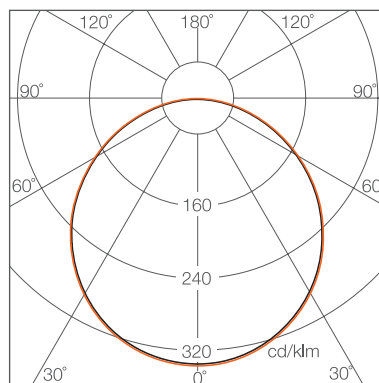

	2ft x 2ft	4ft x 1ft
L	600mm	1200mm
W	600mm	300mm
H	15mm	15mm

Photometrics

Light Distribution Curve (4000K, 6500K)

Simplitz® Panel

Product Reference	Ordering Code (EAN40)		V	W	Hz		K	lm	b [mm]	l [mm]	h [mm]	
SIMPLITZ PANEL 0606 LP 840 2X1 OSRAM	4052899567962	Neutral white	220-240	32	50/60	120	4000	3520	595	595	11.5	2
SIMPLITZ PANEL 0606 LP 865 2X1 OSRAM	4052899567986	Cold white	220-240	32	50/60	120	6500	3520	595	595	11.5	2
SIMPLITZ PANEL 0606 LP 840 IT 2X1 OSRAM	4052899568129	Neutral white	220-240	32	50/60	120	4000	3520	600	600	15	2
SIMPLITZ PANEL 0606 LP 865 IT 2X1 OSRAM	4052899568143	Cold white	220-240	32	50/60	120	6500	3520	600	600	15	2
SIMPLITZ PANEL 0312 LP 840 2X1 OSRAM	4052899567887	Neutral white	220-240	32	50/60	120	4000	3520	1195	295	11.5	2
SIMPLITZ PANEL 0312 LP 865 2X1 OSRAM	4052899567900	Cold white	220-240	32	50/60	120	6500	3520	1195	295	11.5	2
SIMPLITZ PANEL 0312 LP 840 IT 2X1 OSRAM	4052899568044	Neutral white	220-240	32	50/60	120	4000	3520	1200	300	15	2
SIMPLITZ PANEL 0312 LP 865 IT 2X1 OSRAM	4052899568068	Cold white	220-240	32	50/60	120	6500	3520	1200	300	15	2
SIMPLITZ PANEL 0606 HP 840 2X1 OSRAM	4052899568006	Neutral white	220-240	56	50/60	120	4000	6160	595	595	11.5	2
SIMPLITZ PANEL 0606 HP 865 2X1 OSRAM	4052899568020	Cold white	220-240	56	50/60	120	6500	6160	595	595	11.5	2
SIMPLITZ PANEL 0606 HP 840 IT 2X1 OSRAM	4052899568167	Neutral white	220-240	56	50/60	120	4000	6160	600	600	15	2
SIMPLITZ PANEL 0606 HP 865 IT 2X1 OSRAM	4052899568181	Cold white	220-240	56	50/60	120	6500	6160	600	600	15	2
SIMPLITZ PANEL 0312 HP 840 2X1 OSRAM	4052899567924	Neutral white	220-240	56	50/60	120	4000	6160	1195	295	11.5	2
SIMPLITZ PANEL 0312 HP 865 2X1 OSRAM	4052899567948	Cold white	220-240	56	50/60	120	6500	6160	1195	295	11.5	2
SIMPLITZ PANEL 0312 HP 840 IT 2X1 OSRAM	4052899568082	Neutral white	220-240	56	50/60	120	4000	6160	1200	300	15	2
SIMPLITZ PANEL 0312 HP 865 IT 2X1 OSRAM	4052899568105	Cold white	220-240	56	50/60	120	6500	6160	1200	300	15	2