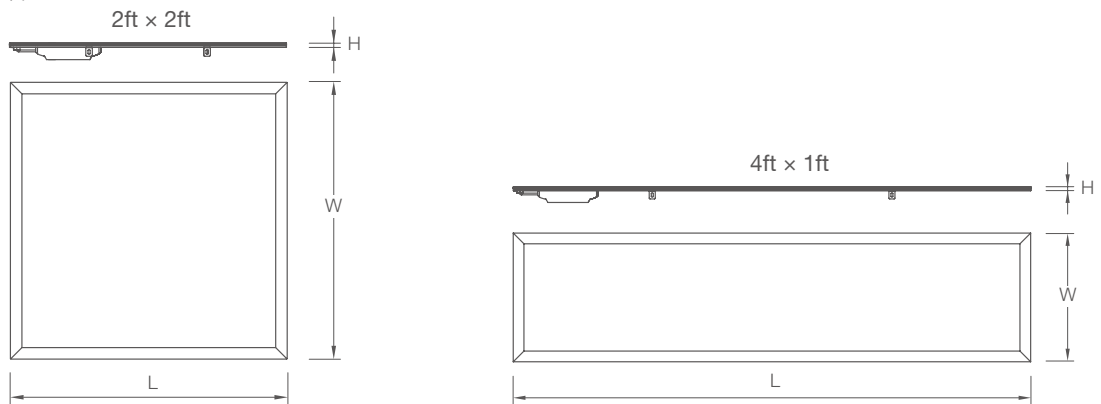

- 办公室
- 医院
- 学校
- 银行
- 便利店

绚丽二代LED平板灯

尺寸图

嵌入式安装/吊装

	2ft x 2ft	4ft x 1ft
L	595mm	1195mm
W	595 mm	295mm
H	11.5mm	11.5mm

集成吊顶安装

	2ft x 2ft	4ft x 1ft
L	600mm	1200mm
W	600mm	300mm
H	15mm	15mm

光度测量