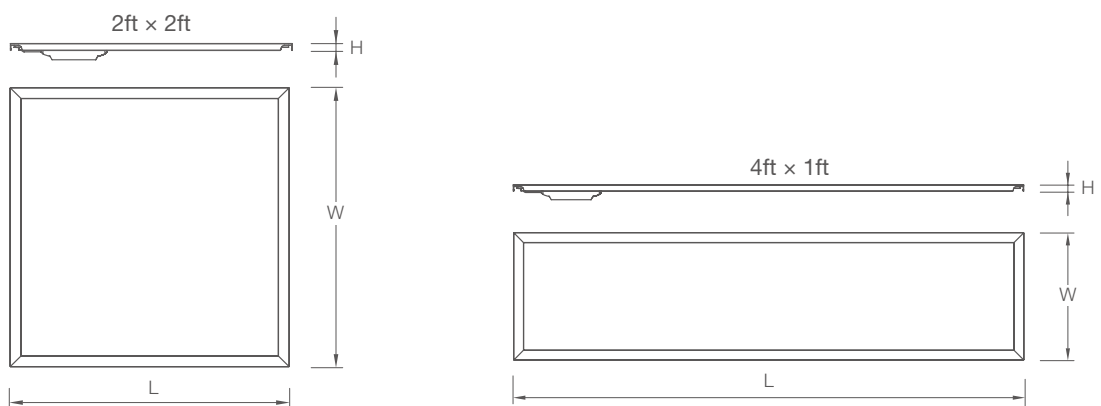

- 办公室
- 医院
- 学校
- 银行
- 便利店

绚丽二代LED平板灯

尺寸图

嵌入式安装/吊装

	2ft x 2ft	4ft x 1ft
L	595mm	1195mm
W	595 mm	295mm
H	11.5mm	11.5mm

集成吊顶安装

	2ft x 2ft	4ft x 1ft
L	600mm	1200mm
W	600mm	300mm
H	15mm	15mm

光度测量