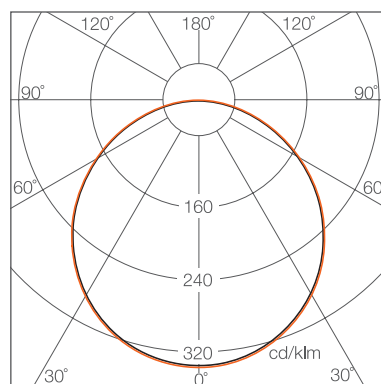

光度测量

灯具配光曲线 (4000K, 6500K)