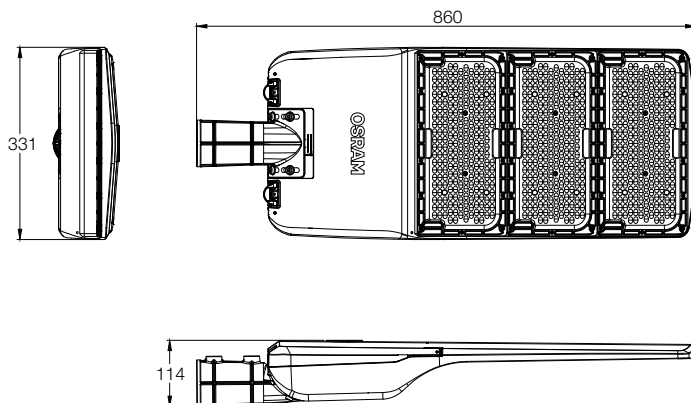

2 of 6

SIMPLITZ® Street Light V2

Dimensions (Unit: mm)

Micro 60W-90W

Mini 120W-150W

Midi 180W-210W

Maxi 240W-300W

SIMPLITZ® Street Light V2