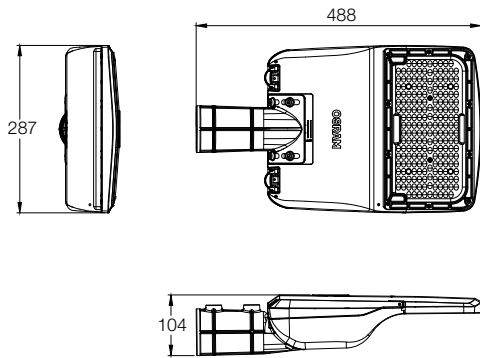

2 of 6

SIMPLITZ® Street Light V2

Dimensions (Unit: mm)

Micro 60W-90W

Mini 120W-150W

Midi 180W-210W

Maxi 240W-300W

SIMPLITZ® Street Light V2