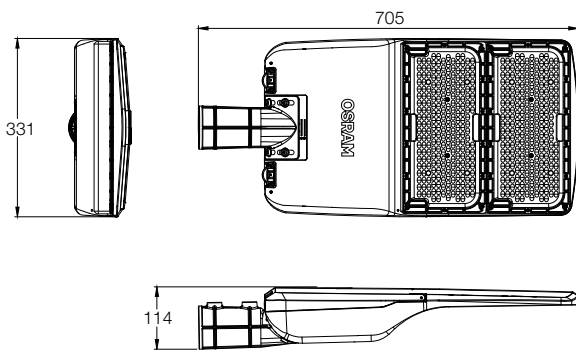

2 of 6

SIMPLITZ® Street Light V2

Dimensions (Unit: mm)

Micro 60W-90W

Mini 120W-150W

Midi 180W-210W

Maxi 240W-300W

SIMPLITZ® Street Light V2