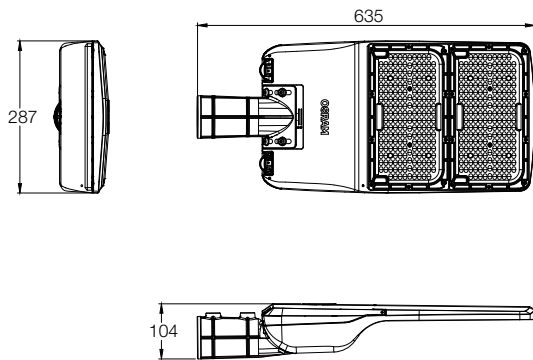

2 of 6

SIMPLITZ® Street Light V2

Dimensions (Unit: mm)

Micro 60W-90W

Mini 120W-150W

Midi 180W-210W

Maxi 240W-300W

SIMPLITZ® Street Light V2