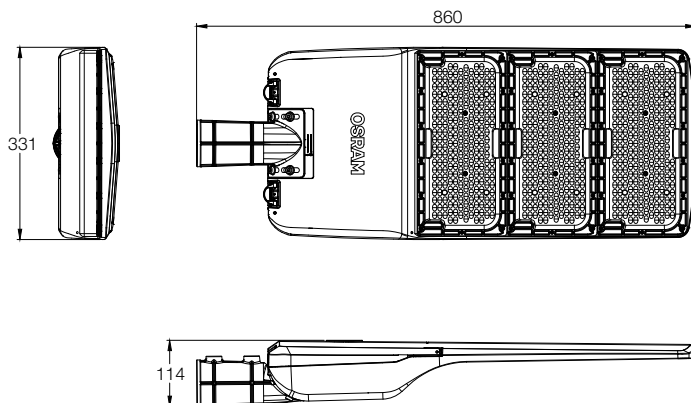

Maxi 240W-300W