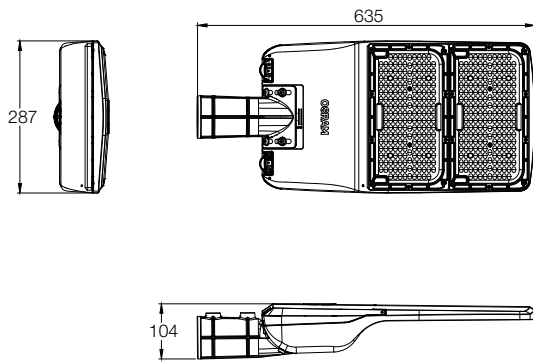

由于LED制造工艺的特殊条件, 上表给出的各项技术参数的典型值仅代表批量产品的统计数据, 不一定对应单个产品的实际参数 (可能与典型值有所差别)。

超过最大工作电压将导致电气过载, 这种情况非常危险, 并可能损坏LED模块。

超过最高工作温度和储存温度将减少LED模块的预期使用寿命或损坏LED模块。

绚丽路灯二代

尺寸 (单位: mm)

Micro 60W-90W

Mini 120W-150W

Midi 180W-210W