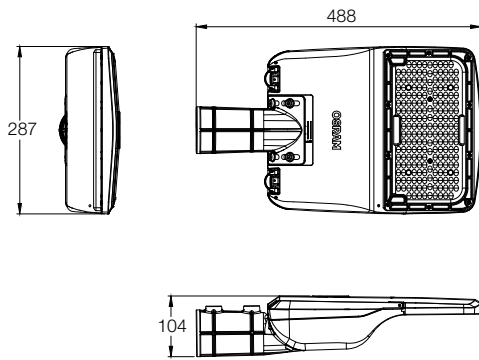

电气和机械技术规格

额定电压	220-240V AC 50/60Hz									
额定功率	60W	90W	120W	150W	180W	210W	240W	270W	300W	
功率因数	>0.95 (@220V& 满载)									
总谐波失真 (THD)	≤ 15% (@220V& 满载)									
浪涌保护电压	独立SPD, L-N L/N-GND; 10kV									
尺寸 (mm)	488*287*104		635*287*104		705*331*114		860*331*114			
重量 (kg)	(kg)	4.2	4.5	5.4	5.4	7.1	7.1	8.5	9.3	9.3
表面透镜	PC (聚碳酸酯) 透镜									
灯体	ADC12 压铸铝合金									
颜色	RAL 9006, 其它颜色可定制									

由于LED制造工艺的特殊条件, 上表给出的各项技术参数的典型值仅代表批量产品的统计数据, 不一定对应单个产品的实际参数 (可能与典型值有所差别)。

超过最大工作电压将导致电气过载, 这种情况非常危险, 并可能损坏LED模块。

超过最高工作温度和储存温度将减少LED模块的预期使用寿命或损坏LED模块。

绚丽路灯二代

尺寸 (单位: mm)

Micro 60W-90W

Mini 120W-150W

Midi 180W-210W

Maxi 240W-300W

绚丽路灯二代

光度测量

灯具配光曲线

由于LED制造工艺的特殊条件，上表给出的灯具配光曲线仅代表批量产品的统计数据，不一定对应单个产品的实际参数（可能和典型值有所差别）。

绚丽路灯二代

订货信息

灯具