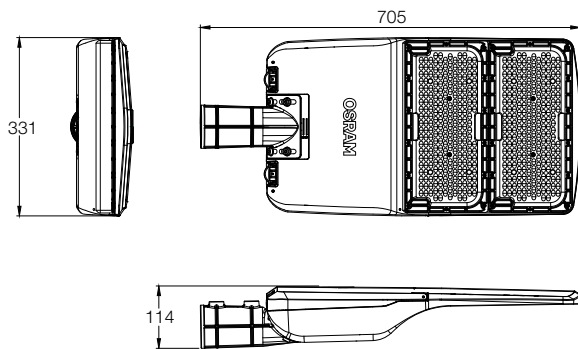

由于LED制造工艺的特殊条件, 上表给出的各项技术参数的典型值仅代表批量产品的统计数据, 不一定对应单个产品的实际参数 (可能与典型值有所差别)。

超过最大工作电压将导致电气过载, 这种情况非常危险, 并可能损坏LED模块。

超过最高工作温度和储存温度将减少LED模块的预期使用寿命或损坏LED模块。

绚丽路灯二代

尺寸 (单位: mm)

Micro 60W-90W

Mini 120W-150W

Midi 180W-210W