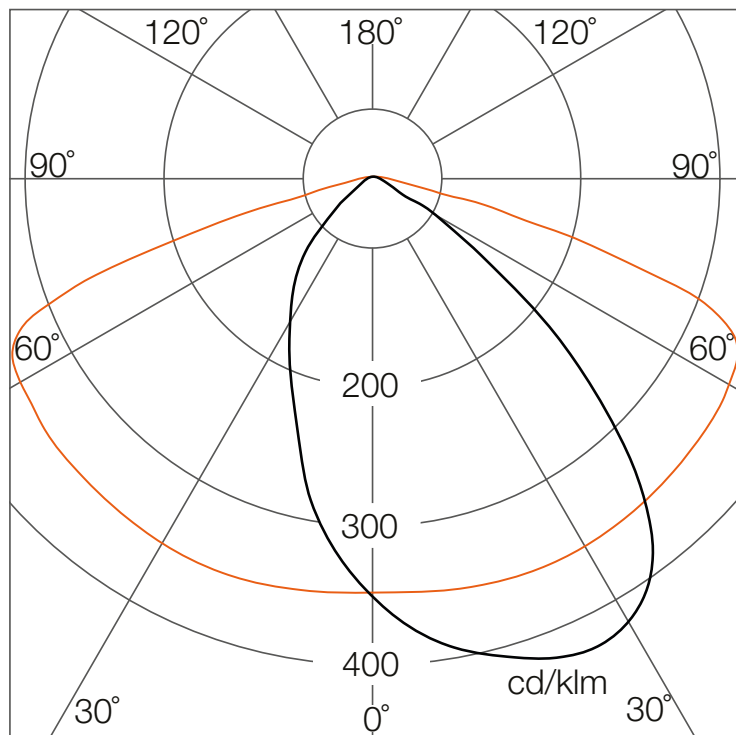

由于LED制造工艺的特殊条件, 上表给出的各项技术参数的典型值仅代表批量产品的统计数据, 不一定对应单个产品的实际参数 (可能与典型值有所差别)。

超过最大工作电压将导致电气过载, 这种情况非常危险, 并可能损坏LED模块。

超过最高工作温度和储存温度将减少LED模块的预期使用寿命或损坏LED模块。

绚丽路灯二代

尺寸 (单位: mm)

Micro 60W-90W

Mini 120W-150W

Midi 180W-210W

Maxi 240W-300W

绚丽路灯二代

光度测量

灯具配光曲线

由于LED制造工艺的特殊条件，上表给出的灯具配光曲线仅代表批量产品的统计数据，不一定对应单个产品的实际参数（可能和典型值有所差别）。

绚丽路灯二代

订货信息

灯具