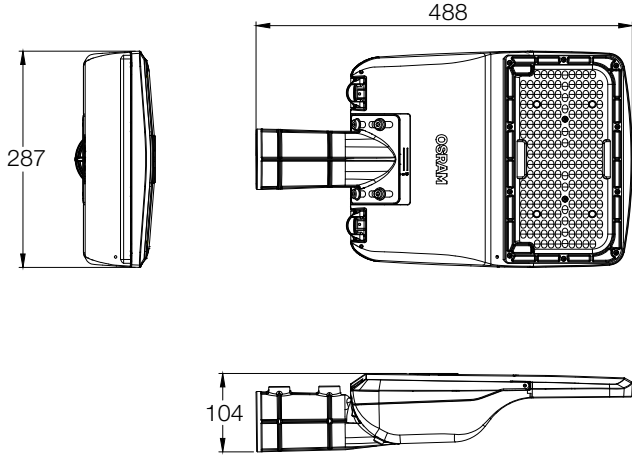

应用

- 城市道路照明（快速路、主干路、次干路、支路、居住区道路）
- 乡村道路照明
- 商业区道路照明
- 厂区道路照明
- 停车场照明

光度测量

绚丽路灯二代

尺寸图

Micro 60W-90W

Mini 120W-150W

Midi 180W-210W