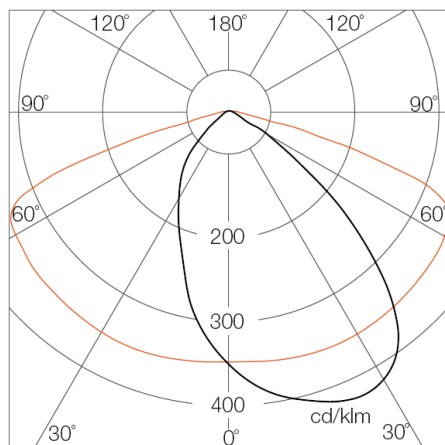

应用

- 城市道路照明（快速路、主干路、次干路、支路、居住区道路）
- 乡村道路照明
- 商业区道路照明
- 厂区道路照明
- 停车场照明

光度测量

绚丽路灯二代

尺寸图

Micro 60W-90W

Mini 120W-150W

Midi 180W-210W