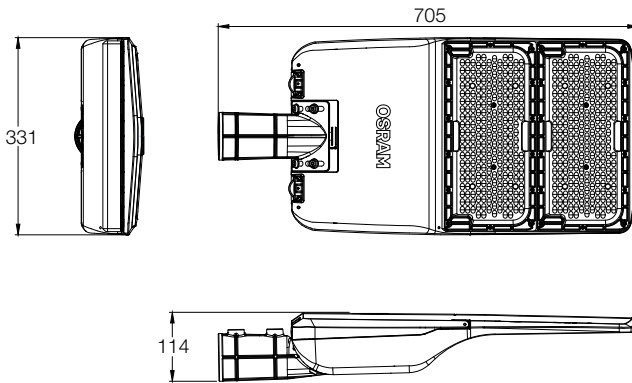

应用

- 城市道路照明（快速路、主干路、次干路、支路、居住区道路）
- 乡村道路照明
- 商业区道路照明
- 厂区道路照明
- 停车场照明

光度测量

绚丽路灯二代

尺寸图

Micro 60W-90W

Mini 120W-150W

Midi 180W-210W