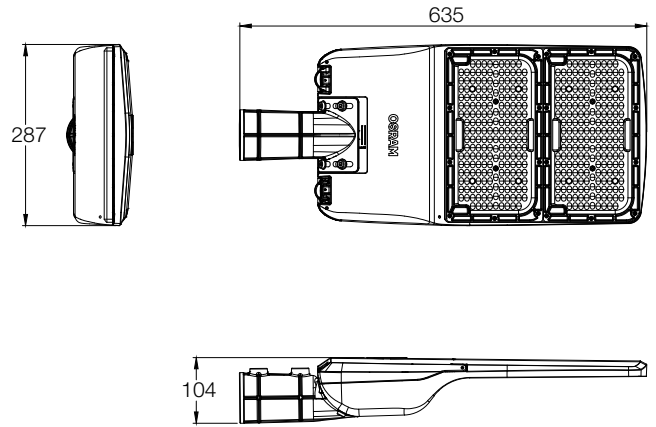

应用

- 城市道路照明（快速路、主干路、次干路、支路、居住区道路）
- 乡村道路照明
- 商业区道路照明
- 厂区道路照明
- 停车场照明

光度测量

绚丽路灯二代

尺寸图

Micro 60W-90W

Mini 120W-150W

Midi 180W-210W