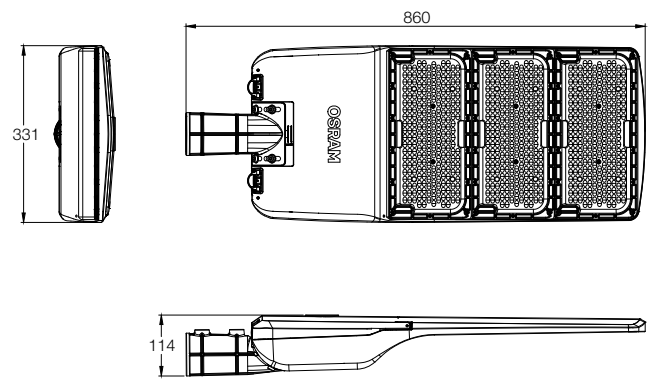

Maxi 240W-300W

产品名称	产品编码 (EAN40)		V	W	Hz	K	lm		$\frac{l}{[mm]}$	$\frac{b}{[mm]}$	$\frac{h}{[mm]}$	
SIM.ST V2 60W 730 SMB VS2 OSRAM	4062172268943	Warm white	220-240	60	50/60	3000	9300	150°x 70°	488	287	104	2
SIM.ST V2 60W 730 SMB NEMA VS2 OSRAM	4062172268950	Warm white	220-240	60	50/60	3000	9300	150°x 70°	488	287	104	2
SIM.ST V2 60W 740 SMB VS2 OSRAM	4062172268967	Neutral white	220-240	60	50/60	4000	9300	150°x 70°	488	287	104	2
SIM.ST V2 60W 740 SMB NEMA VS2 OSRAM	4062172268974	Neutral white	220-240	60	50/60	4000	9300	150°x 70°	488	287	104	2
SIM.ST V2 60W 757 SMB VS2 OSRAM	4062172268981	Cold white	220-240	60	50/60	5700	9300	150°x 70°	488	287	104	2
SIM.ST V2 60W 757 SMB NEMA VS2 OSRAM	4062172268998	Cold white	220-240	60	50/60	5700	9300	150°x 70°	488	287	104	2
SIM.ST V2 90W 730 SMB VS2 OSRAM	4062172269162	Warm white	220-240	90	50/60	3000	13950	150°x 70°	488	287	104	2
SIM.ST V2 90W 730 SMB NEMA VS2 OSRAM	4062172269179	Warm white	220-240	90	50/60	3000	13950	150°x 70°	488	287	104	2
SIM.ST V2 90W 740 SMB VS2 OSRAM	4062172269193	Neutral white	220-240	90	50/60	4000	13950	150°x 70°	488	287	104	2
SIM.ST V2 90W 740 SMB NEMA VS2 OSRAM	4062172269247	Neutral white	220-240	90	50/60	4000	13950	150°x 70°	488	287	104	2
SIM.ST V2 90W 757 SMB VS2 OSRAM	4062172269254	Cold white	220-240	90	50/60	5700	13950	150°x 70°	488	287	104	2
SIM.ST V2 90W 757 SMB NEMA VS2 OSRAM	4062172269261	Cold white	220-240	90	50/60	5700	13950	150°x 70°	488	287	104	2
SIM.ST V2 120W 730 SMB VS1 OSRAM	4062172269278	Warm white	220-240	120	50/60	3000	18600	150°x 70°	635	287	104	1
SIM.ST V2 120W 730 SMB NEMA VS1 OSRAM	4062172269285	Warm white	220-240	120	50/60	3000	18600	150°x 70°	635	287	104	1
SIM.ST V2 120W 740 SMB VS1 OSRAM	4062172269292	Neutral white	220-240	120	50/60	4000	18600	150°x 70°	635	287	104	1
SIM.ST V2 120W 740 SMB NEMA VS1 OSRAM	4062172269308	Neutral white	220-240	120	50/60	4000	18600	150°x 70°	635	287	104	1
SIM.ST V2 120W 757 SMB VS1 OSRAM	4062172269315	Cold white	220-240	120	50/60	5700	18600	150°x 70°	635	287	104	1
SIM.ST V2 120W 757 SMB NEMA VS1 OSRAM	4062172269322	Cold white	220-240	120	50/60	5700	18600	150°x 70°	635	287	104	1
SIM.ST V2 150W 730 SMB VS1 OSRAM	4062172269339	Warm white	220-240	150	50/60	3000	23250	150°x 70°	635	287	104	1
SIM.ST V2 150W 730 SMB NEMA VS1 OSRAM	4062172269346	Warm white	220-240	150	50/60	3000	23250	150°x 70°	635	287	104	1
SIM.ST V2 150W 740 SMB VS1 OSRAM	4062172269353	Neutral white	220-240	150	50/60	4000	23250	150°x 70°	635	287	104	1
SIM.ST V2 150W 740 SMB NEMA VS1 OSRAM	4062172269360	Neutral white	220-240	150	50/60	4000	23250	150°x 70°	635	287	104	1
SIM.ST V2 150W 757 SMB VS1 OSRAM	4062172269377	Cold white	220-240	150	50/60	5700	23250	150°x 70°	635	287	104	1
SIM.ST V2 150W 757 SMB NEMA VS1 OSRAM	4062172269384	Cold white	220-240	150	50/60	5700	23250	150°x 70°	635	287	104	1