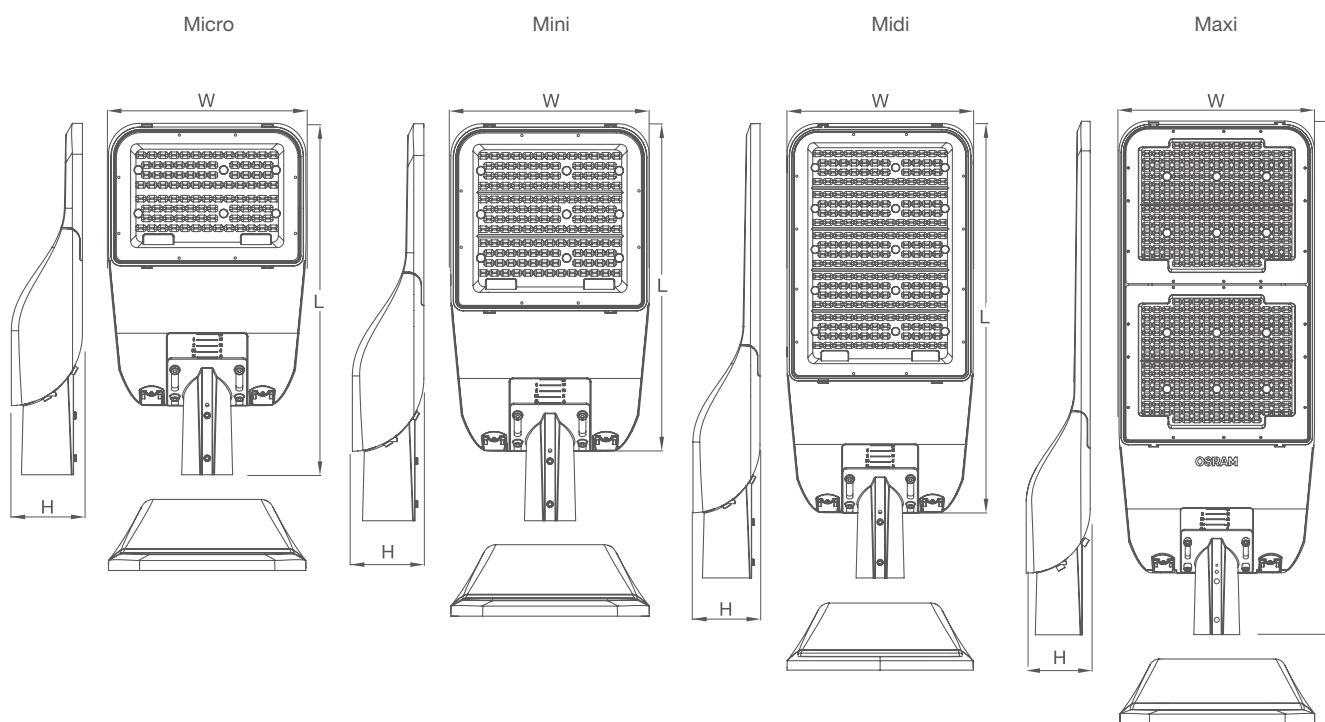

Simplitz® Street Light 绚丽路灯

尺寸图