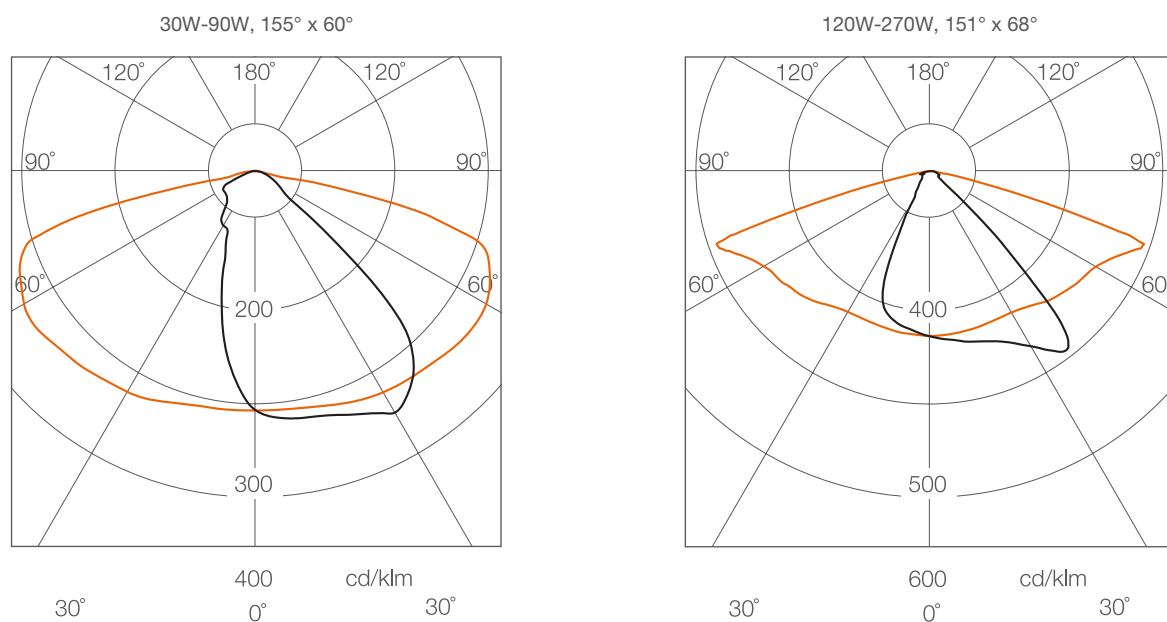

应用

- 城市公路照明
- 小区道路照明
- 停车场照明
- 工业道路照明

Simplitz® Street Light 绚丽路灯

尺寸图

	Micro	Mini	Midi	Maxi
L	534mm	600mm	732mm	867mm
W	300mm	300mm	300mm	330mm
H	108mm	108mm	108mm	108mm

光度测量

Simplitz® Street Light 绚丽路灯

产品名称	产品编码 (EAN40)		V	W	Hz		K	lm				
Micro												
SIM ST 30W 730 155X60D DIM VS2 AP OSRAM	4062172162401	Warm White	220-240	30	50/60	155 x 60	3000	4200	534	300	108	2
SIM ST 30W 740 155X60D DIM VS2 AP OSRAM	4062172162418	Neutral White	220-240	30	50/60	155 x 60	4000	4200	534	300	108	2
SIM ST 30W 757 155X60D DIM VS2 AP OSRAM	4062172161053	Cold White	220-240	30	50/60	155 x 60	5700	4200	534	300	108	2
SIM ST 60W 730 155X60D DIM VS2 AP OSRAM	4062172162425	Warm White	220-240	60	50/60	155 x 60	3000	8400	534	300	108	2
SIM ST 60W 740 155X60D DIM VS2 AP OSRAM	4062172162432	Neutral White	220-240	60	50/60	155 x 60	4000	8400	534	300	108	2
SIM ST 60W 757 155X60D DIM VS2 AP OSRAM	4062172161060	Cold White	220-240	60	50/60	155 x 60	5700	8400	534	300	108	2
Mini												
SIM ST 90W 730 155X60D DIM VS2 AP OSRAM	4062172162364	Warm White	220-240	90	50/60	155 x 60	3000	12600	600	300	108	2
SIM ST 90W 740 155X60D DIM VS2 AP OSRAM	4062172162395	Neutral White	220-240	90	50/60	155 x 60	4000	12600	600	300	108	2
SIM ST 90W 757 155X60D DIM VS2 AP OSRAM	4062172161077	Cold White	220-240	90	50/60	155 x 60	5700	12600	600	300	108	2
Midi												
SIM ST 120W 730 151X68D DIM VS1 AP OSRAM	4062172162371	Warm White	220-240	120	50/60	151 x 68	3000	16800	732	300	108	1
SIM ST 120W 740 151X68D DIM VS1 AP OSRAM	4062172162449	Neutral White	220-240	120	50/60	151 x 68	4000	16800	732	300	108	1
SIM ST 120W 757 151X68D DIM VS1 AP OSRAM	4062172161084	Cold White	220-240	120	50/60	151 x 68	5700	16800	732	300	108	1
SIM ST 150W 730 151X68D DIM VS1 AP OSRAM	4062172162388	Warm White	220-240	150	50/60	151 x 68	3000	21000	732	300	108	1
SIM ST 150W 740 151X68D DIM VS1 AP OSRAM	4062172162456	Neutral White	220-240	150	50/60	151 x 68	4000	21000	732	300	108	1
SIM ST 150W 757 151X68D DIM VS1 AP OSRAM	4062172161091	Cold White	220-240	150	50/60	151 x 68	5700	21000	732	300	108	1
Maxi												
SIM ST 180W 730 151X68D DIM VS1 AP OSRAM	4062172162463	Warm White	220-240	180	50/60	151 x 68	3000	25200	867	330	108	1
SIM ST 180W 740 151X68D DIM VS1 AP OSRAM	4062172162470	Neutral White	220-240	180	50/60	151 x 68	4000	25200	867	330	108	1
SIM ST 180W 757 151X68D DIM VS1 AP OSRAM	4062172161107	Cold White	220-240	180	50/60	151 x 68	5700	25200	867	330	108	1
SIM ST 210W 730 151X68D DIM VS1 AP OSRAM	4062172162487	Warm White	220-240	210	50/60	151 x 68	3000	29400	867	330	108	1
SIM ST 210W 740 151X68D DIM VS1 AP OSRAM	4062172162494	Neutral White	220-240	210	50/60	151 x 68	4000	29400	867	330	108	1
SIM ST 210W 757 151X68D DIM VS1 AP OSRAM	4062172161114	Cold White	220-240	210	50/60	151 x 68	5700	29400	867	330	108	1
SIM ST 240W 730 151X68D DIM VS1 AP OSRAM	4062172162500	Warm White	220-240	240	50/60	151 x 68	3000	33600	867	330	108	1
SIM ST 240W 740 151X68D DIM VS1 AP OSRAM	4062172162517	Neutral White	220-240	240	50/60	151 x 68	4000	33600	867	330	108	1
SIM ST 240W 757 151X68D DIM VS1 AP OSRAM	4062172161121	Cold White	220-240	240	50/60	151 x 68	5700	33600	867	330	108	1
SIM ST 270W 730 151X68D DIM VS1 AP OSRAM	4062172162524	Warm White	220-240	270	50/60	151 x 68	3000	37800	867	330	108	1
SIM ST 270W 740 151X68D DIM VS1 AP OSRAM	4062172162531	Neutral White	220-240	270	50/60	151 x 68	4000	37800	867	330	108	1
SIM ST 270W 757 151X68D DIM VS1 AP OSRAM	4062172161138	Cold White	220-240	270	50/60	151 x 68	5700	37800	867	330	108	1