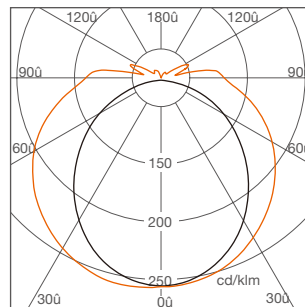

### 尺寸图

	1200mm	1500mm
L	1200mm	1500mm
W	57mm	
H	67mm	

产品名称	产品编码 (EAN40)		V	W	Hz	K	lm		$\frac{l}{b}$ [mm]	$\frac{h}{b}$ [mm]		
SIM WP 17W 840 L1200 GY 6X1 OSRAM	4052899587717	中性白	220-240	17	50 / 60	4000	2000	110	1200	57	67	6
SIM WP 17W 865 L1200 GY 6X1 OSRAM	4052899587731	冷白	220-240	17	50 / 60	6500	2000	110	1200	57	67	6
SIM WP 33W 840 L1200 GY 6X1 OSRAM	4052899587755	中性白	220-240	33	50 / 60	4000	4000	110	1200	57	67	6
SIM WP 33W 865 L1200 GY 6X1 OSRAM	4052899587779	冷白	220-240	33	50 / 60	6500	4000	110	1200	57	67	6
SIM WP 28W 840 L1500 GY 6X1 OSRAM	4052899587793	中性白	220-240	28	50 / 60	4000	3400	110	1500	57	67	6
SIM WP 28W 865 L1500 GY 6X1 OSRAM	4052899587816	冷白	220-240	28	50 / 60	6500	3400	110	1500	57	67	6
SIM WP 50W 840 L1500 GY 6X1 OSRAM	4052899587830	中性白	220-240	50	50 / 60	4000	6000	110	1500	57	67	6
SIM WP 50W 865 L1500 GY 6X1 OSRAM	4052899587854	冷白	220-240	50	50 / 60	6500	6000	110	1500	57	67	6